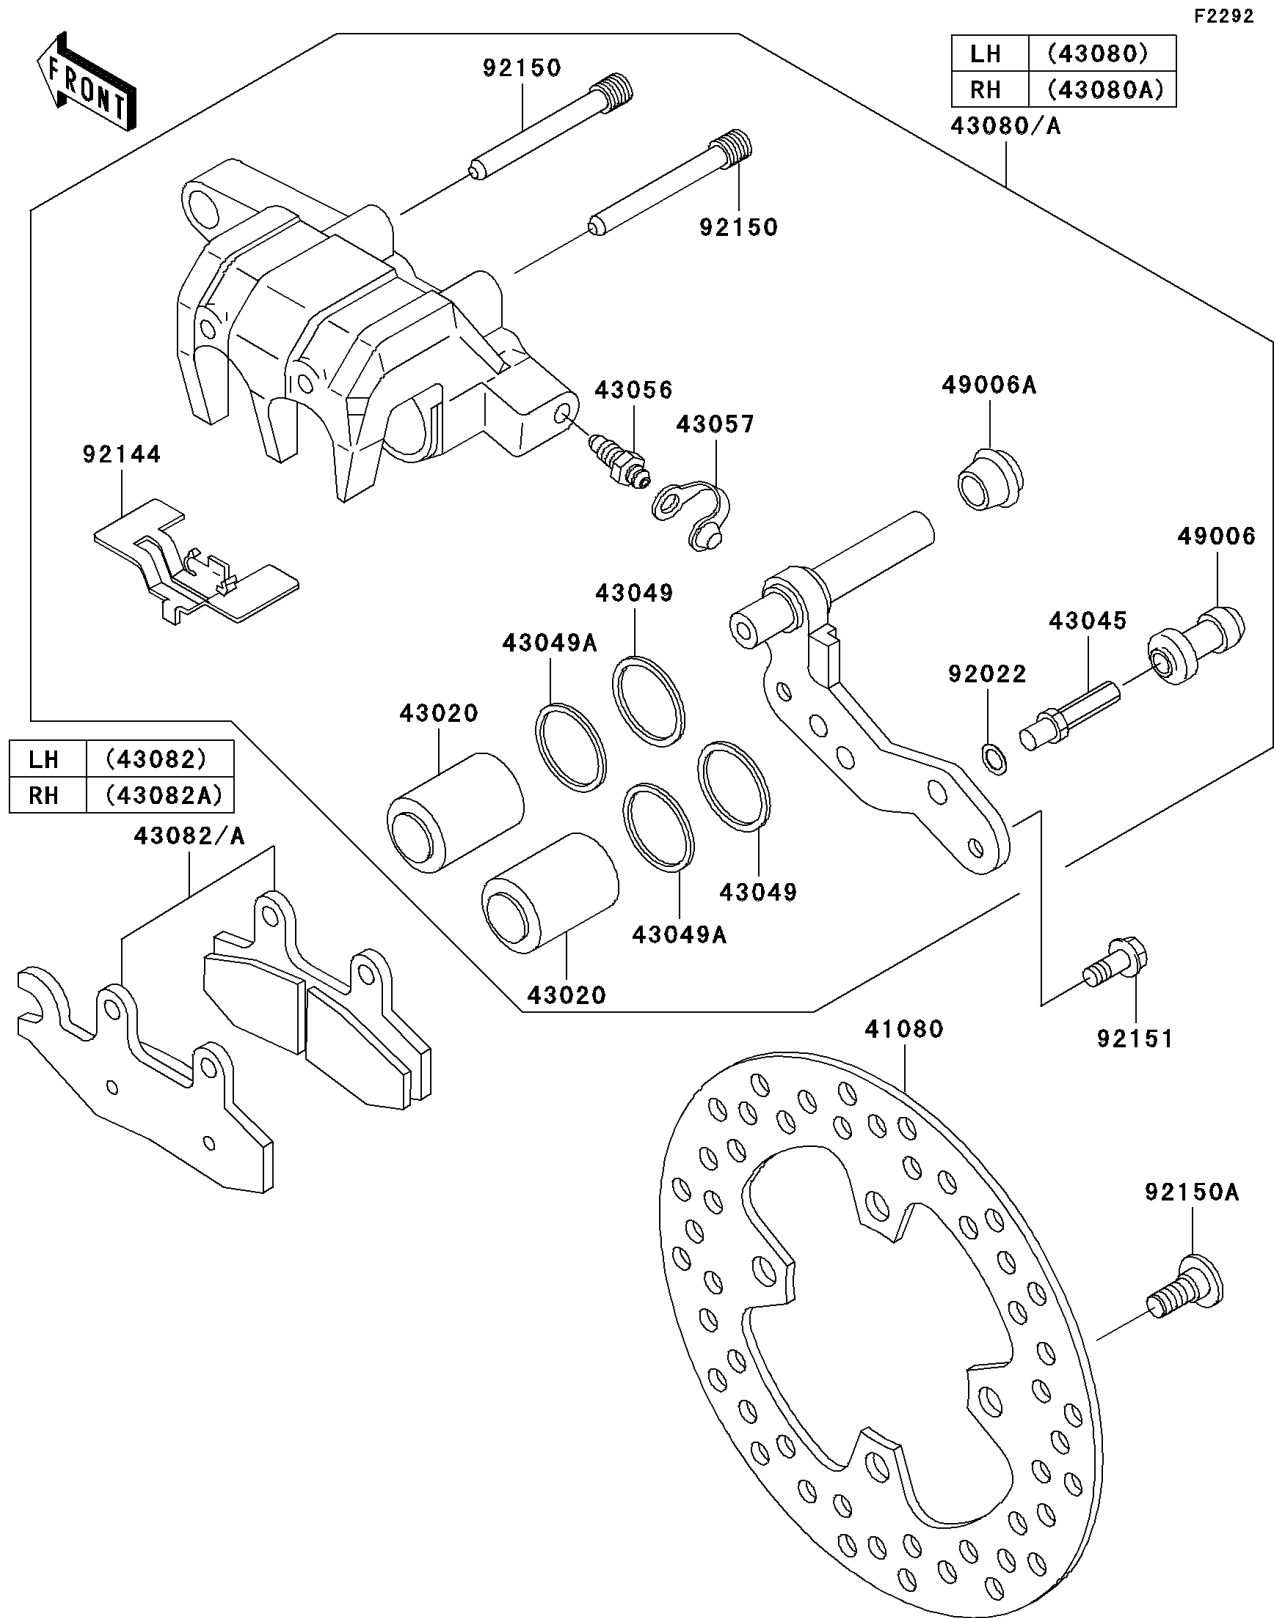

## 2006 Brute Force 750 4x4i PARTS DIAGRAM

Front Brake

## 2006 Brute Force 750 4x4i PARTS LIST

### Front Brake

| ITEM NAME                                   | PART NUMBER   | QUANTITY |
|---|---------------|----------|
| DISC,FR (Ref # 41080)                       | 41080-1513    | 1        |
| PISTON-COMP-BRAKE (Ref # 43020)             | 43020-1101    | 1        |
| SHAFT-CALIPER (Ref # 43045)                 | 43045-1010    | 1        |
| PACKING (Ref # 43049)                       | 43049-1063    | 1        |
| PACKING (Ref # 43049A)                      | 43049-1064    | 1        |
| BREATHER (Ref # 43056)                      | 43056-1055    | 1        |
| CAP-BREATHER (Ref # 43057)                  | 43057-1001    | 1        |
| CALIPER-SUB-ASSY,FR,LH,BLACK (Ref # 43080)  | 43080-0019-DJ | 1        |
| CALIPER-SUB-ASSY,FR,RH,BLACK (Ref # 43080A) | 43080-0020-DJ | 1        |
| PAD-ASSY-BRAKE,FR,LH (Ref # 43082)          | 43082-0022    | 1        |
| PAD-ASSY-BRAKE,FR,RH (Ref # 43082A)         | 43082-0023    | 1        |
| BOOT,CALIPER (Ref # 49006)                  | 49006-1088    | 1        |
| BOOT,CALIPER (Ref # 49006A)                 | 49006-1242    | 1        |
| WASHER,WAVE (Ref # 92022)                   | 92022-1373    | 1        |
| SPRING,PAD (Ref # 92144)                    | 92144-1319    | 1        |
| BOLT (Ref # 92150)                          | 92150-1144    | 1        |
| BOLT,SOCKET,8X20 (Ref # 92150A)             | 92150-1800    | 1        |
| BOLT,FLANGED,8X19 (Ref # 92151)             | 92151-1793    | 1        |