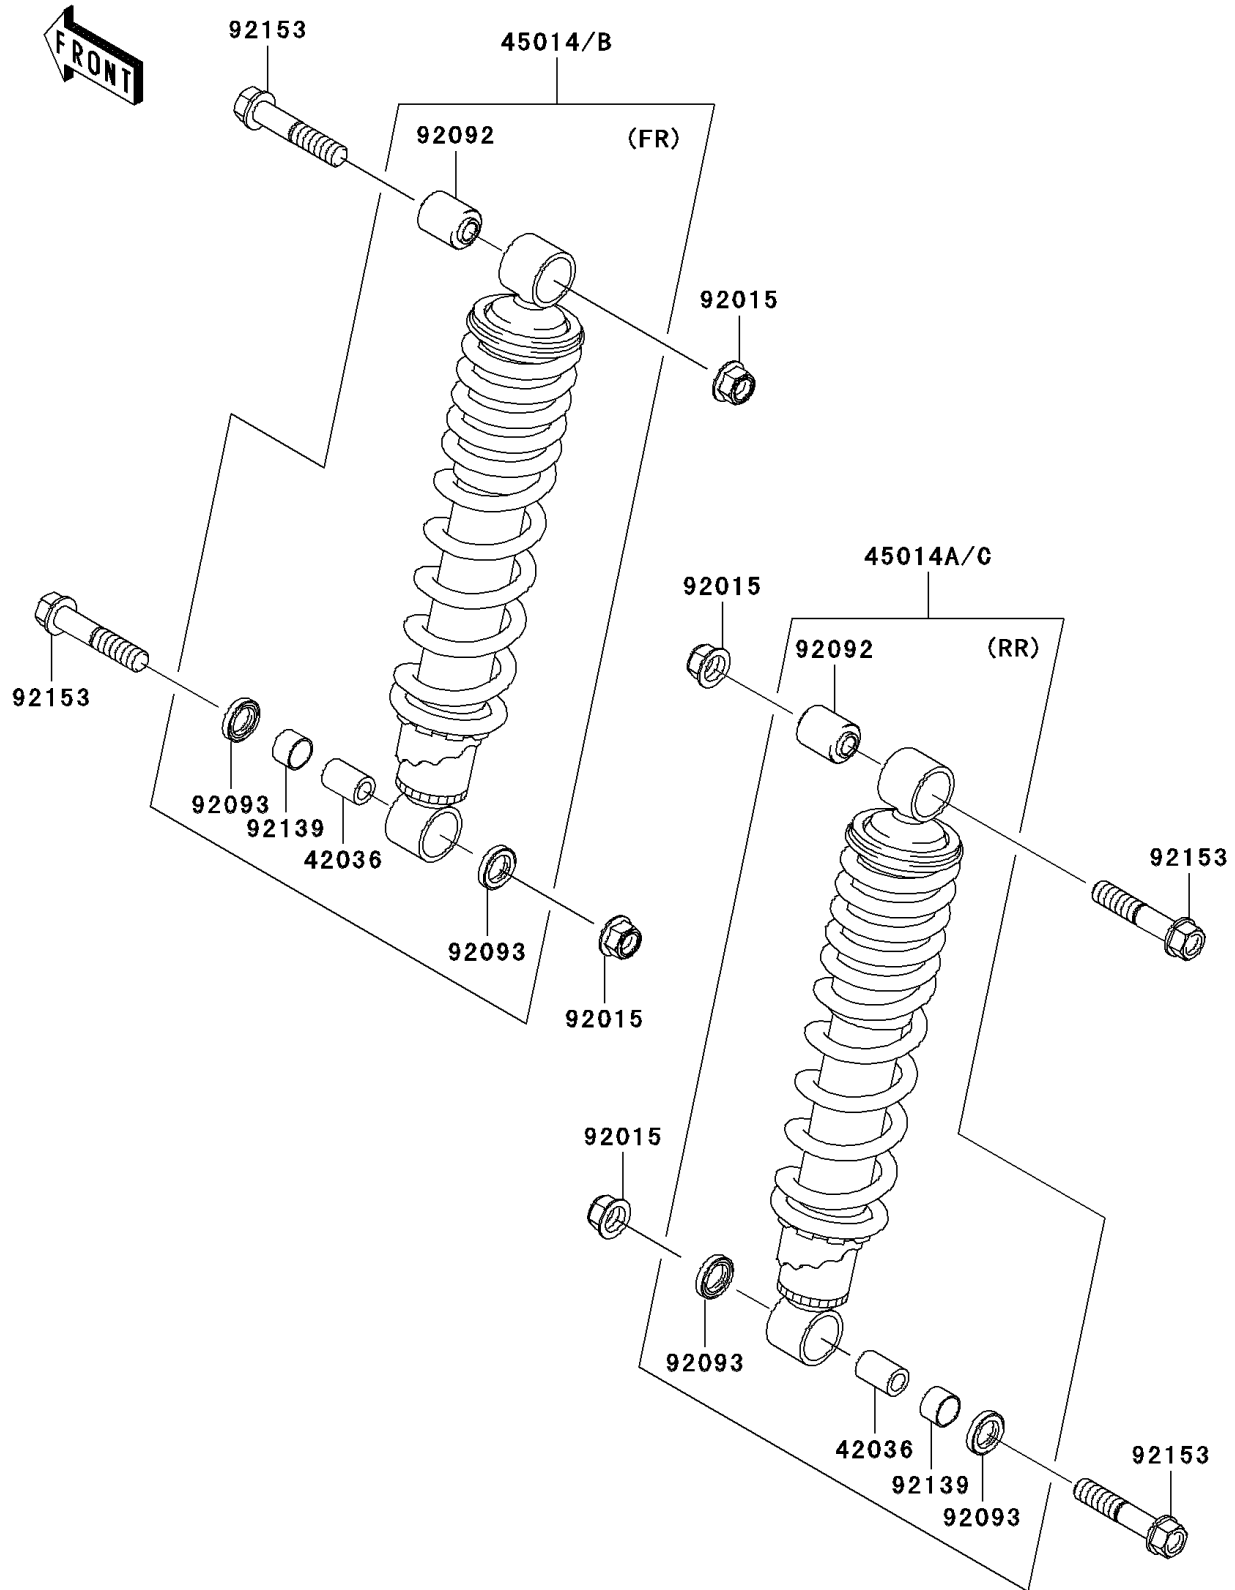

2007 Brute Force 750 4x4i PARTS DIAGRAM

Shock Absorber(s)

F2280

2007 Brute Force 750 4x4i PARTS LIST

Shock Absorber(s)

ITEM NAME	PART NUMBER	QUANTITY
SLEEVE (Ref # 42036)	42036-0018	1
SHOCKABSORBER,FR (Ref # 45014B)	45014-0138	1
SHOCKABSORBER,RR (Ref # 45014C)	45014-0139	1
NUT,FLANGED,10MM (Ref # 92015)	92015-1335	1
BUSHING-RUBBER (Ref # 92092)	92092-0007	1
SEAL (Ref # 92093)	92093-0033	1
BUSHING (Ref # 92139)	92139-0084	1
BOLT,FLANGED,10X50 (Ref # 92153)	92153-1139	1