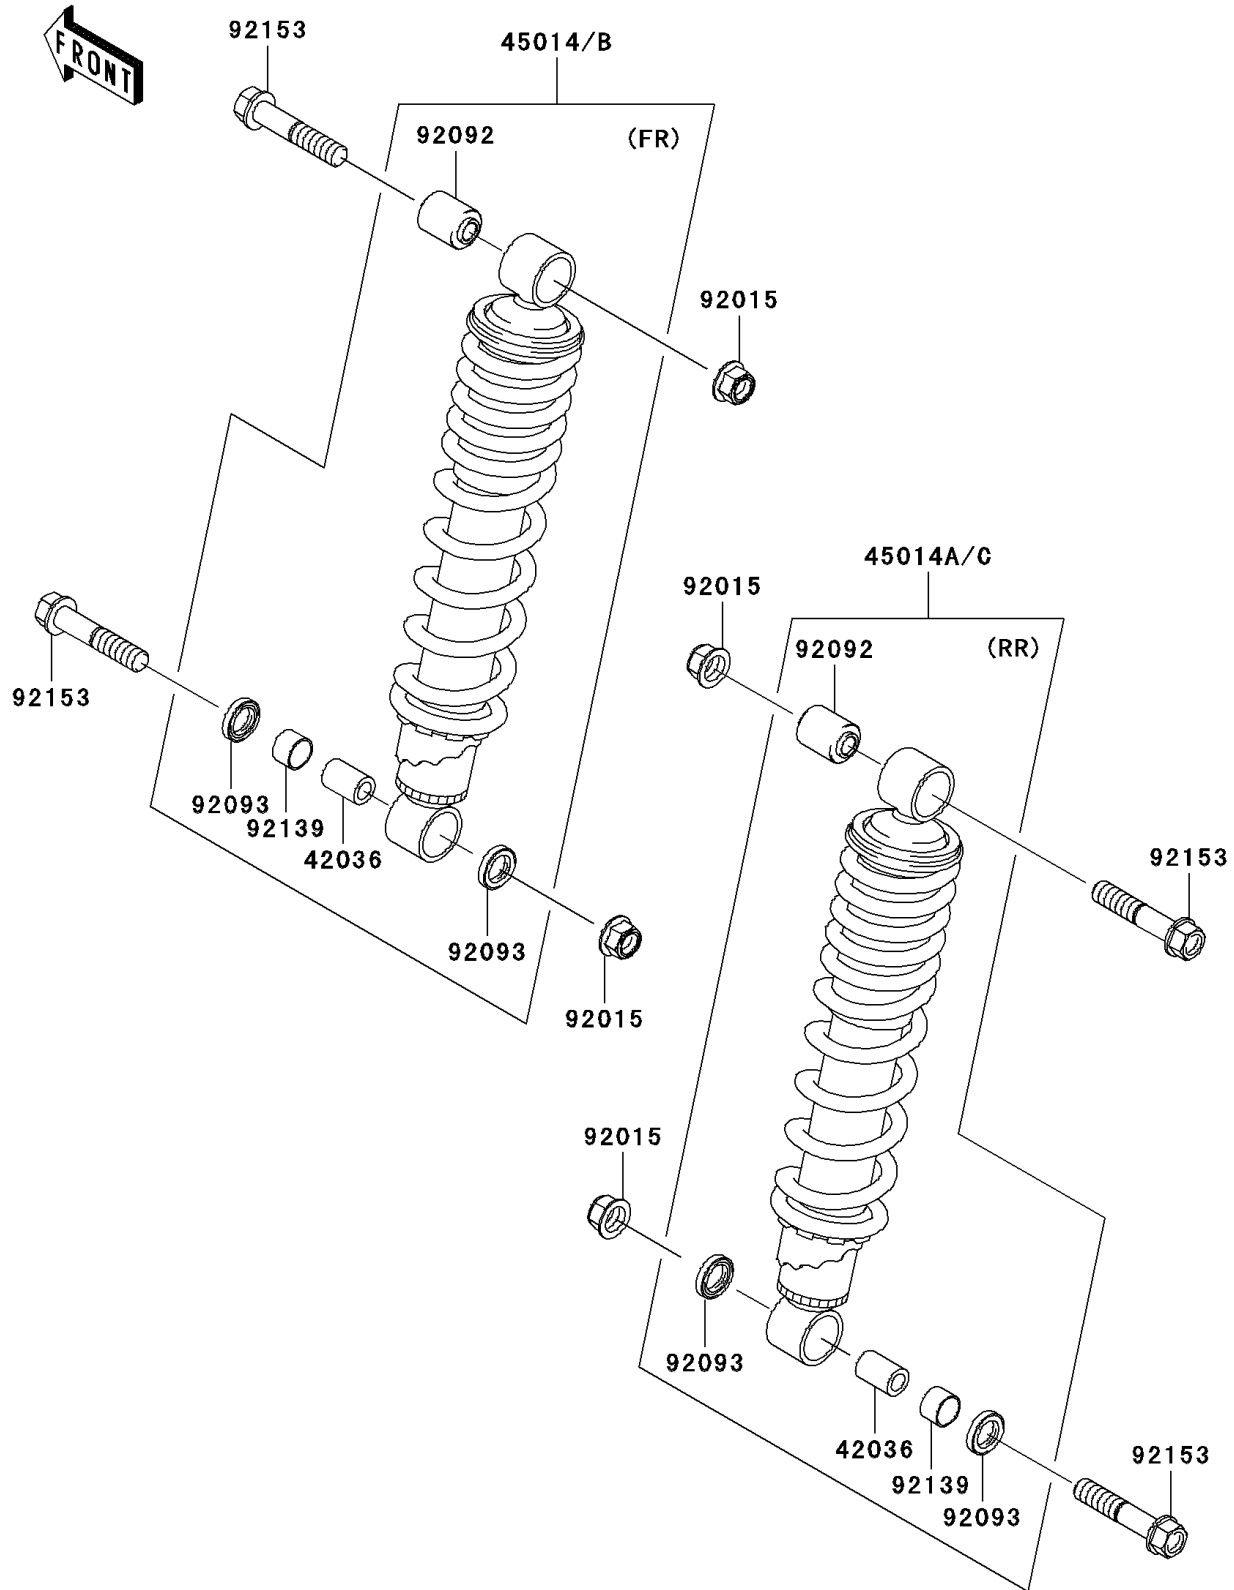

## 2006 Brute Force 750 4x4i PARTS DIAGRAM

Shock Absorber(s)

F2280

## 2006 Brute Force 750 4x4i PARTS LIST

Shock Absorber(s)

ITEM NAME	PART NUMBER	QUANTITY
SLEEVE (Ref # 42036)	42036-0018	1
SHOCKABSORBER,FR (Ref # 45014)	45014-0075	1
SHOCKABSORBER,RR (Ref # 45014A)	45014-0076	1
NUT,FLANGED,10MM (Ref # 92015)	92015-1335	1
BUSHING-RUBBER (Ref # 92092)	92092-0007	1
SEAL (Ref # 92093)	92093-0033	1
BUSHING (Ref # 92139)	92139-0084	1
BOLT,FLANGED,10X50 (Ref # 92153)	92153-1139	1