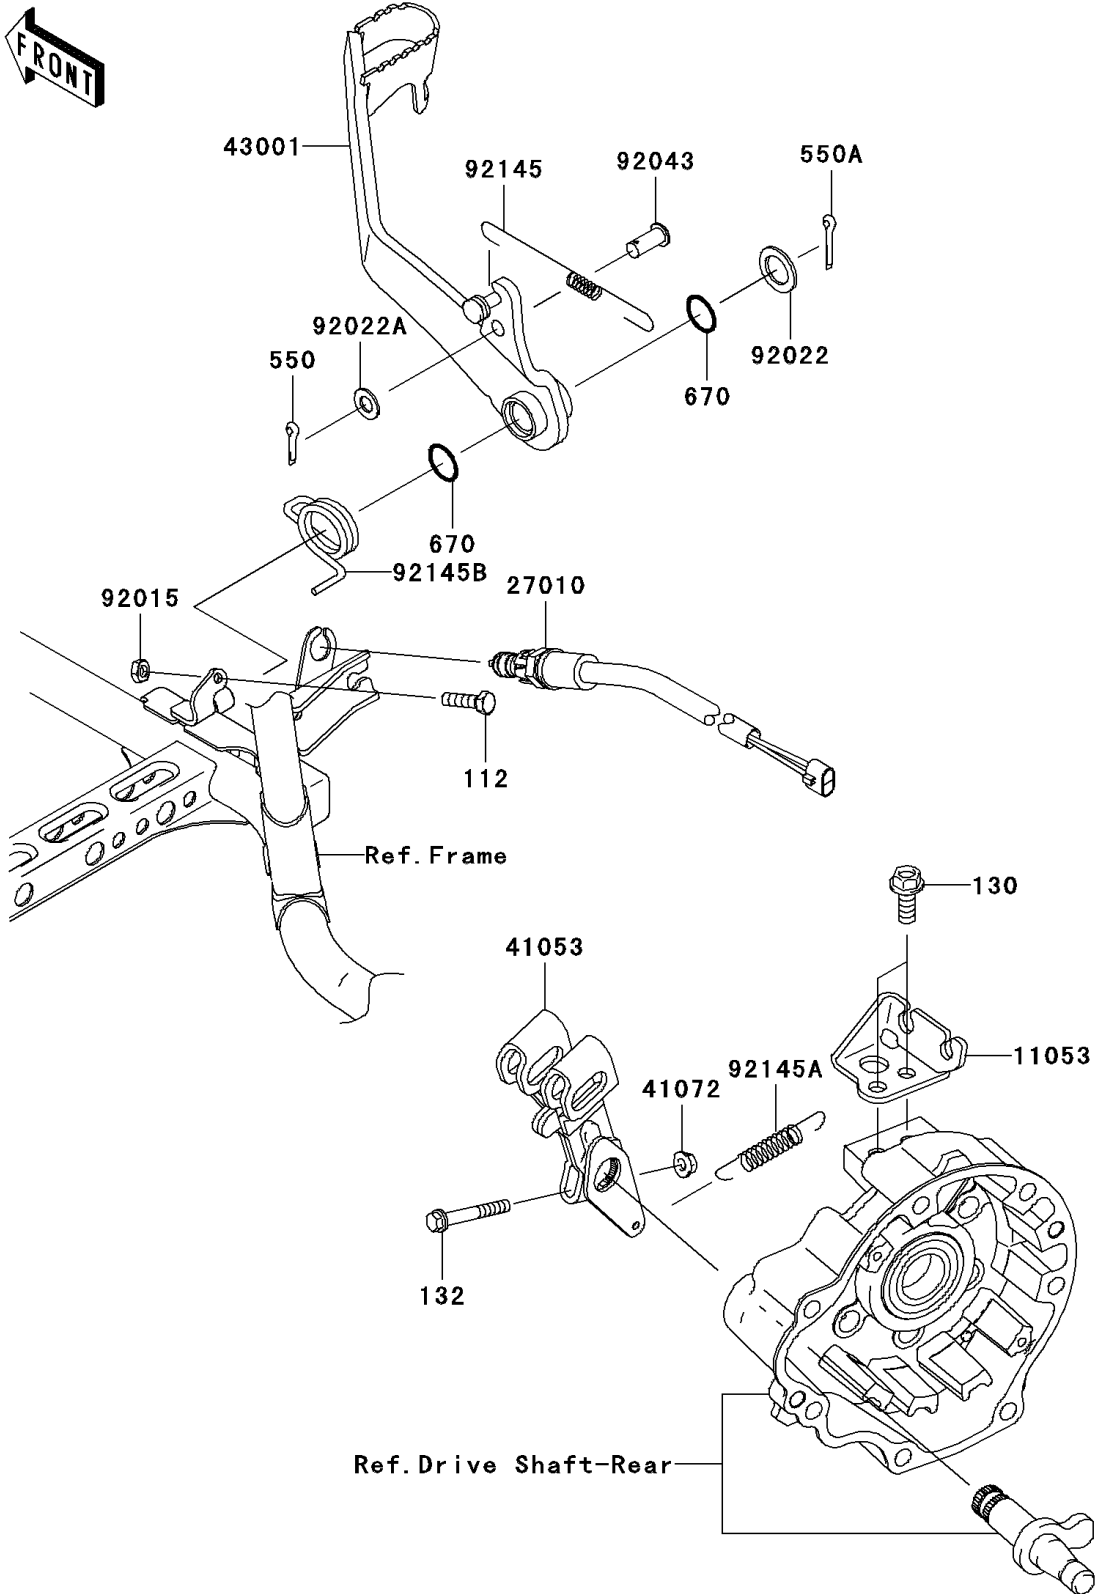

2007 Brute Force 750 4x4i PARTS DIAGRAM

Brake Pedal

F2260

2007 Brute Force 750 4x4i PARTS LIST

Brake Pedal

ITEM NAME	PART NUMBER	QUANTITY
BOLT-UPSET,6X22 (Ref # 112)	112D0622	1
BOLT-FLANGED,8X20 (Ref # 130)	130J0820	1
BOLT-FLANGED-SMALL,6X40 (Ref # 132)	132G0640	1
PIN-COTTER,2.0X15 (Ref # 550)	550D2015	1
PIN-COTTER,2.0X22 (Ref # 550A)	550D2022	1
O RING,15MM (Ref # 670)	670B2015	1
BRACKET,BRAKE CABLE (Ref # 11053)	11053-0642	1
SWITCH,BRAKE (Ref # 27010)	27010-1494	1
LEVER-BRAKE CAM (Ref # 41053)	41053-0006	1
NUT,6MM (Ref # 41072)	41072-007	1
LEVER-BRAKE,PEDAL (Ref # 43001)	43001-0036	1
NUT,6MM (Ref # 92015)	92015-1410	1
WASHER,15.5X24X1.6 (Ref # 92022)	92022-1049	1
WASHER,8.5X16X1.2 (Ref # 92022A)	92022-1582	1
PIN,8X16 (Ref # 92043)	92043-1013	1
SPRING,REAR BRAKE SWITCH (Ref # 92145)	92145-0144	1
SPRING,BRAKE LEVER RETURN (Ref # 92145A)	92145-1313	1
SPRING,BRAKE PEDAL RETURN (Ref # 92145B)	92145-1421	1