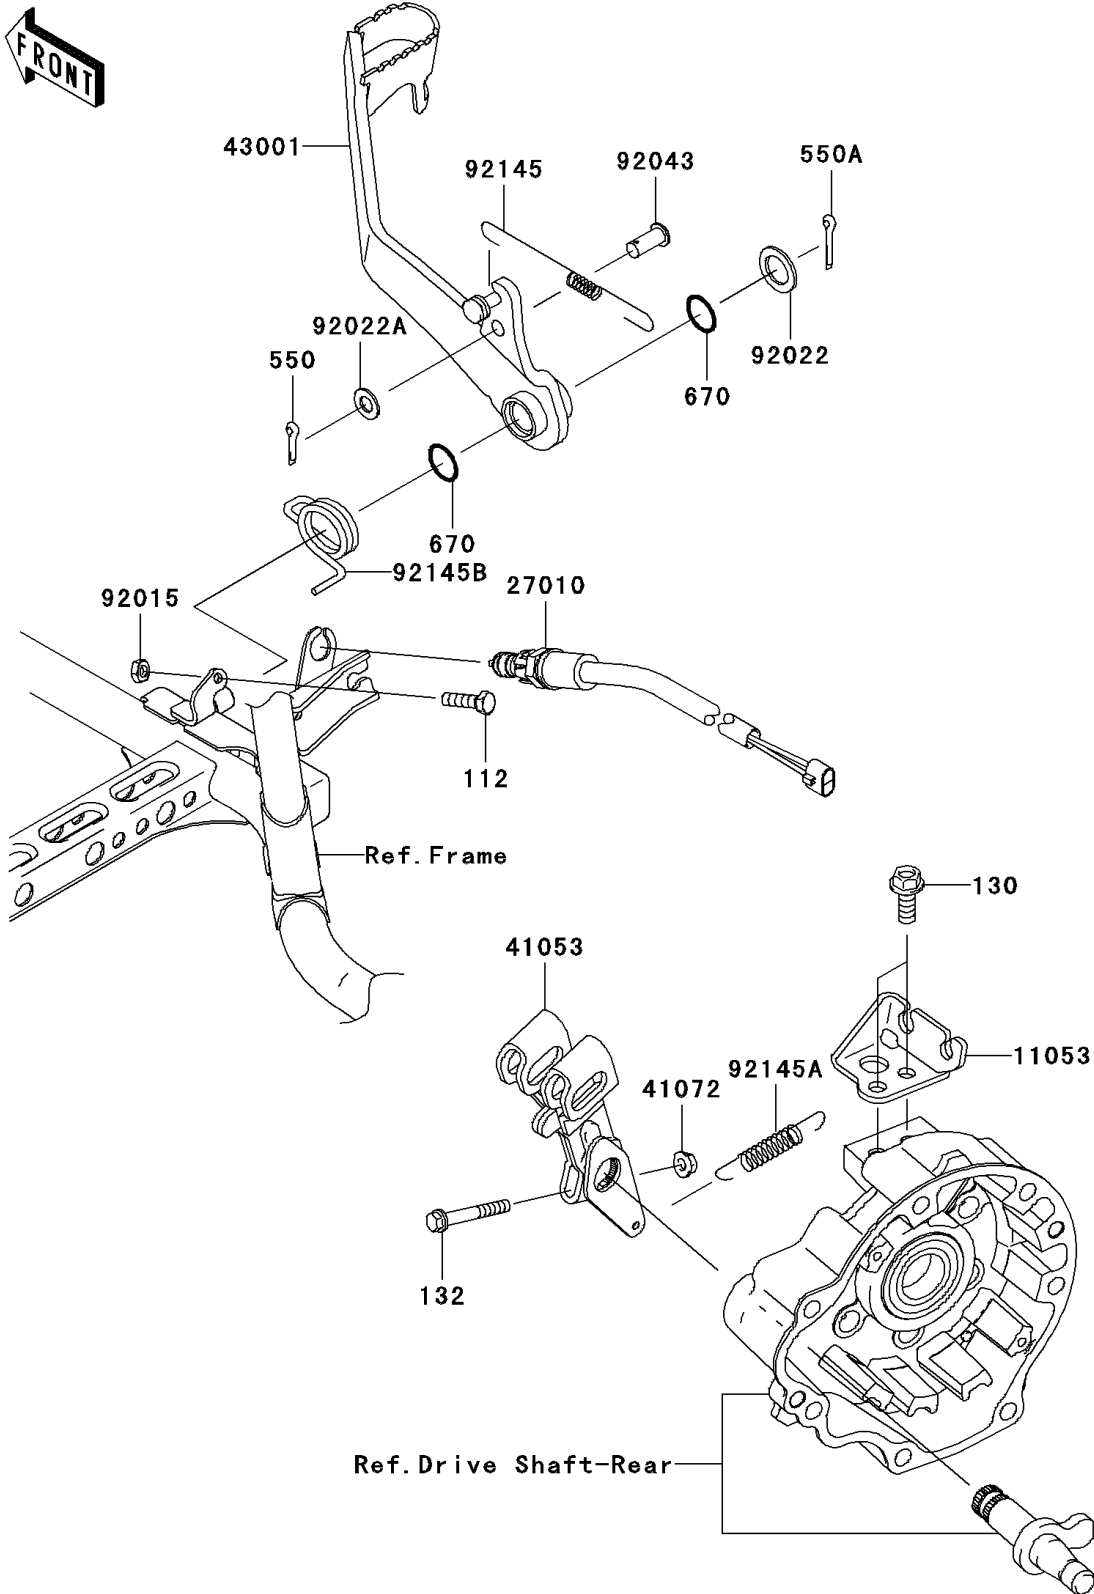

# 2007 Brute Force 750 4x4i PARTS DIAGRAM

Brake Pedal

F2260

## 2007 Brute Force 750 4x4i PARTS LIST

### Brake Pedal

ITEM NAME	PART NUMBER	QUANTITY
BOLT-UPSET,6X22 (Ref # 112)	112D0622	1
BOLT-FLANGED,8X20 (Ref # 130)	130J0820	2
BOLT-FLANGED-SMALL,6X40 (Ref # 132)	132G0640	1
PIN-COTTER,2.0X15 (Ref # 550)	550D2015	1
PIN-COTTER,2.0X22 (Ref # 550A)	550D2022	1
O RING,15MM (Ref # 670)	670B2015	2
BRACKET,BRAKE CABLE (Ref # 11053)	11053-0642	1
SWITCH,BRAKE (Ref # 27010)	27010-1494	1
LEVER-BRAKE CAM (Ref # 41053)	41053-0006	1
NUT,6MM (Ref # 41072)	41072-007	1
LEVER-BRAKE,PEDAL (Ref # 43001)	43001-0036	1
NUT,6MM (Ref # 92015)	92015-1410	1
WASHER,15.5X24X1.6 (Ref # 92022)	92022-1049	1
WASHER,8.5X16X1.2 (Ref # 92022A)	92022-1582	1
PIN,8X16 (Ref # 92043)	92043-1013	1
SPRING,REAR BRAKE SWITCH (Ref # 92145)	92145-0144	1
SPRING,BRAKE LEVER RETURN (Ref # 92145A)	92145-1313	1
SPRING,BRAKE PEDAL RETURN (Ref # 92145B)	92145-1421	1