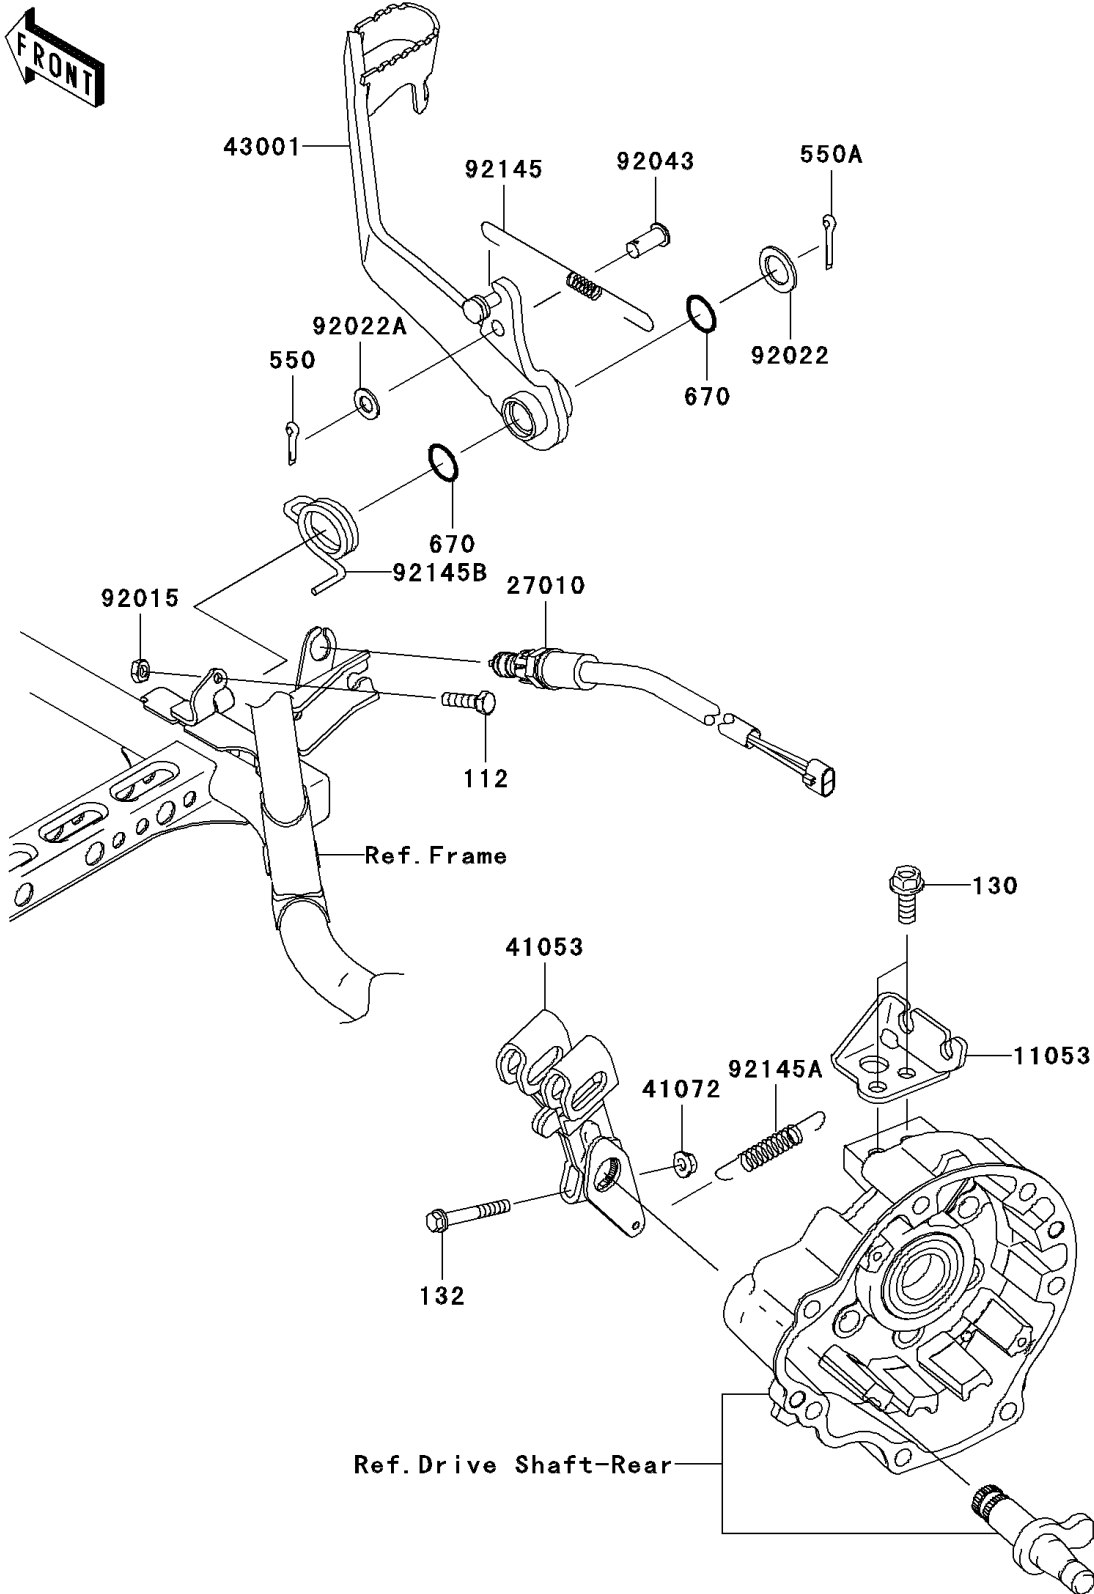

2006 Brute Force 750 4x4i PARTS DIAGRAM

Brake Pedal

F2260

2006 Brute Force 750 4x4i PARTS LIST

Brake Pedal

ITEM NAME	PART NUMBER	QUANTITY
BOLT-UPSET,6X22 (Ref # 112)	112D0622	1
BOLT-FLANGED,8X20 (Ref # 130)	130J0820	1
BOLT-FLANGED-SMALL,6X40 (Ref # 132)	132G0640	1
PIN-COTTER,2.0X15 (Ref # 550)	550D2015	1
PIN-COTTER,2.0X22 (Ref # 550A)	550D2022	1
O RING,15MM (Ref # 670)	670B2015	1
BRACKET,BRAKE CABLE (Ref # 11053)	11053-0642	1
SWITCH,BRAKE (Ref # 27010)	27010-1494	1
LEVER-BRAKE CAM (Ref # 41053)	41053-0006	1
NUT,6MM (Ref # 41072)	41072-007	1
LEVER-BRAKE,PEDAL (Ref # 43001)	43001-0036	1
NUT,6MM (Ref # 92015)	92015-1410	1
WASHER,15.5X24X1.6 (Ref # 92022)	92022-1049	1
WASHER,8.5X16X1.2 (Ref # 92022A)	92022-1582	1
PIN,8X16 (Ref # 92043)	92043-1013	1
SPRING,REAR BRAKE SWITCH (Ref # 92145)	92145-0144	1
SPRING,BRAKE LEVER RETURN (Ref # 92145A)	92145-1313	1
SPRING,BRAKE PEDAL RETURN (Ref # 92145B)	92145-1421	1