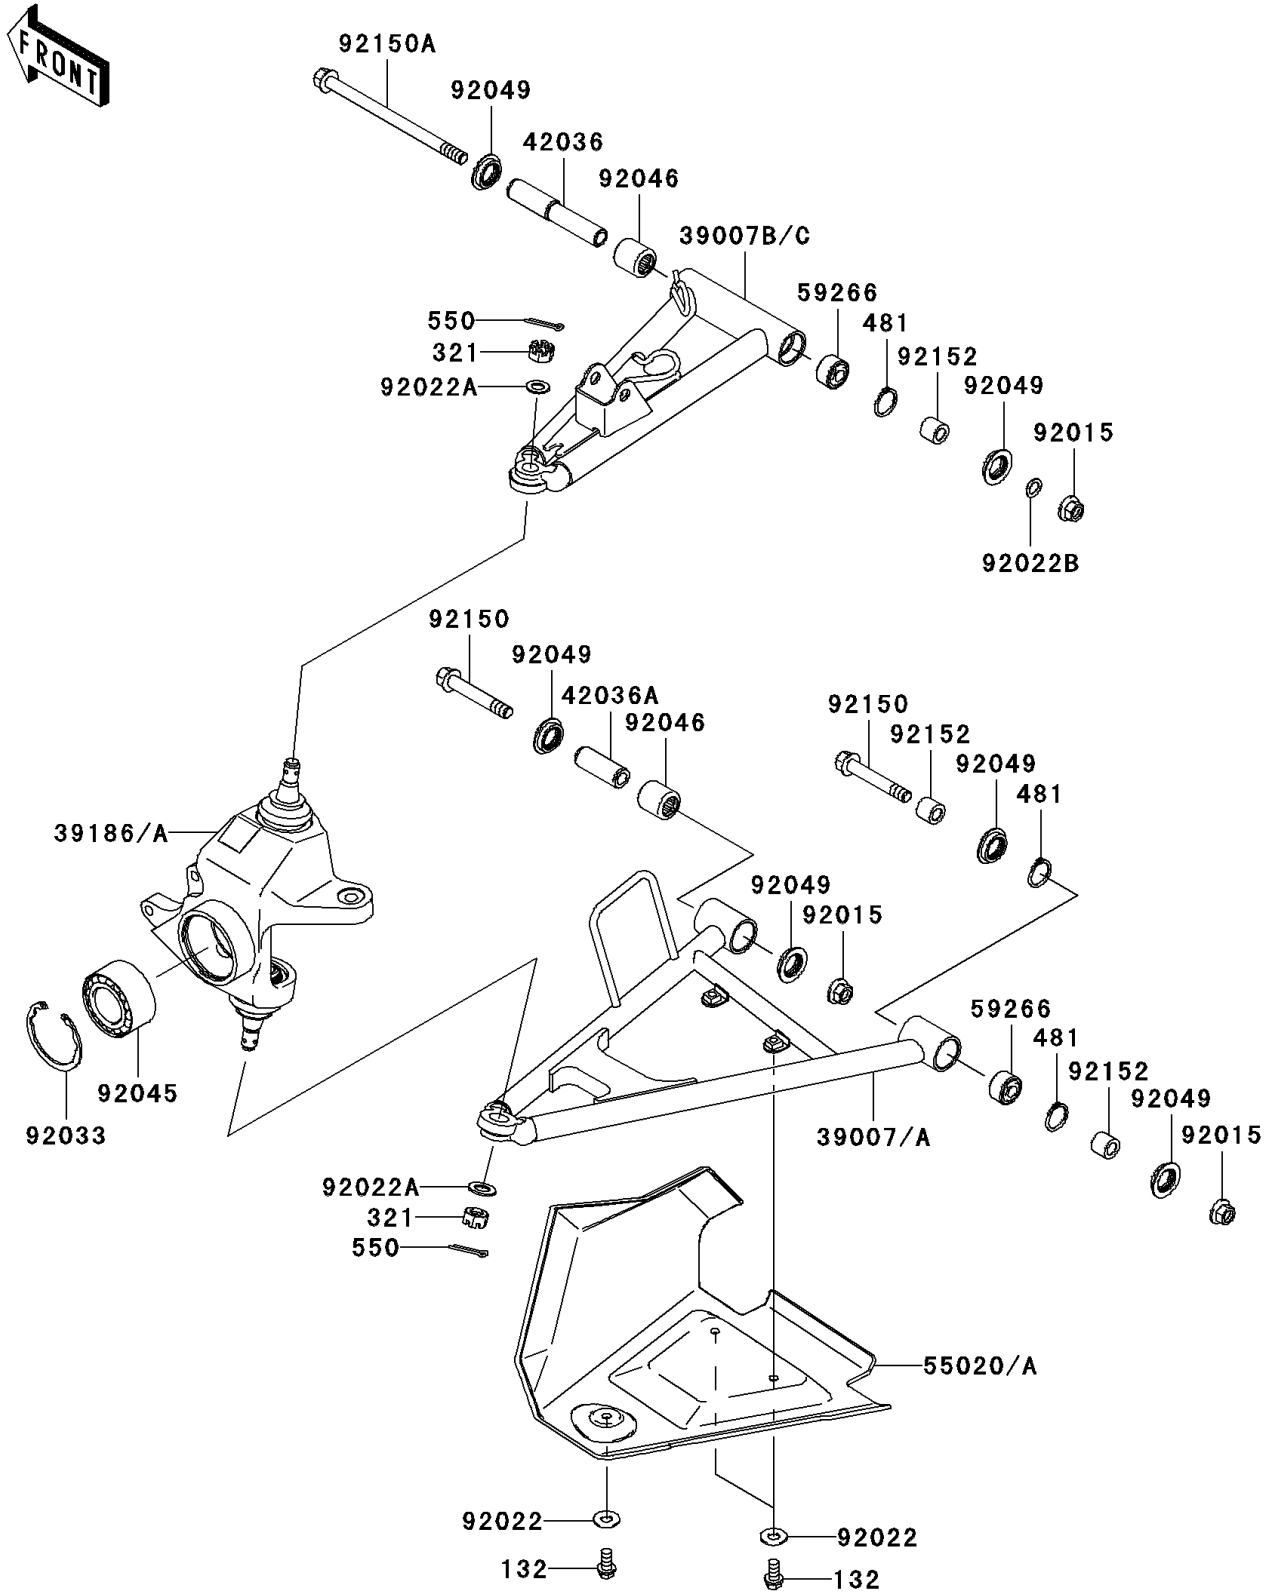

2007 Brute Force 750 4x4i PARTS DIAGRAM

Front Suspension(JKAVFDA1 6B524415-)

F2152A

2007 Brute Force 750 4x4i PARTS LIST

Front Suspension(JKAVFDA1 6B524415-)

ITEM NAME	PART NUMBER	QUANTITY
BOLT-FLANGED-SMALL,6X12 (Ref # 132)	132J0612	6
NUT-CASTLE,12MM (Ref # 321)	321H1200	4
CIRCLIP (Ref # 481)	481J2400	6
PIN-COTTER,3.0X25 (Ref # 550)	550D3025	4
ARM-SUSP,FR,LWR,LH (Ref # 39007)	39007-0064	1
ARM-SUSP,FR,LWR,RH (Ref # 39007A)	39007-0065	1
ARM-SUSP,FR,UPP,LH (Ref # 39007B)	39007-0066	1
ARM-SUSP,FR,UPP,RH (Ref # 39007C)	39007-0067	1
KNUCKLE ASSY,FR,LH (Ref # 39186)	39186-0033	1
KNUCKLE ASSY,FR,RH (Ref # 39186A)	39186-0034	1
SLEEVE,SUSPENSION ARM (Ref # 42036)	42036-0016	2
SLEEVE (Ref # 42036A)	42036-1376	2
GUARD,FRONT ARM,LH,F.BLACK (Ref # 55020)	55020-0109-6Z	1
GUARD,FRONT ARM,RH,F.BLACK (Ref # 55020A)	55020-0110-6Z	1
JOINT-BALL (Ref # 59266)	59266-0013	4
NUT,FLANGED,10MM (Ref # 92015)	92015-1415	6
WASHER,7X16X1.2 (Ref # 92022)	92022-024	6
WASHER,12.3X22X1.6 (Ref # 92022A)	92022-1065	4
WASHER,10.2X16X1 (Ref # 92022B)	92022-1829	AR
RING-SNAP,55MM (Ref # 92033)	92033-1274	2
BEARING-BALL,30BWD08A (Ref # 92045)	92045-1448	2
BEARING-NEEDLE (Ref # 92046)	92046-1046	4
SEAL-OIL,MHA17245.7F (Ref # 92049)	92049-1223	12
BOLT,FLANGED,10X63 (Ref # 92150)	92150-1384	4
BOLT,FLANGED,10X150 (Ref # 92150A)	92150-1686	2
COLLAR,10X17X14.5 (Ref # 92152)	92152-1455	6