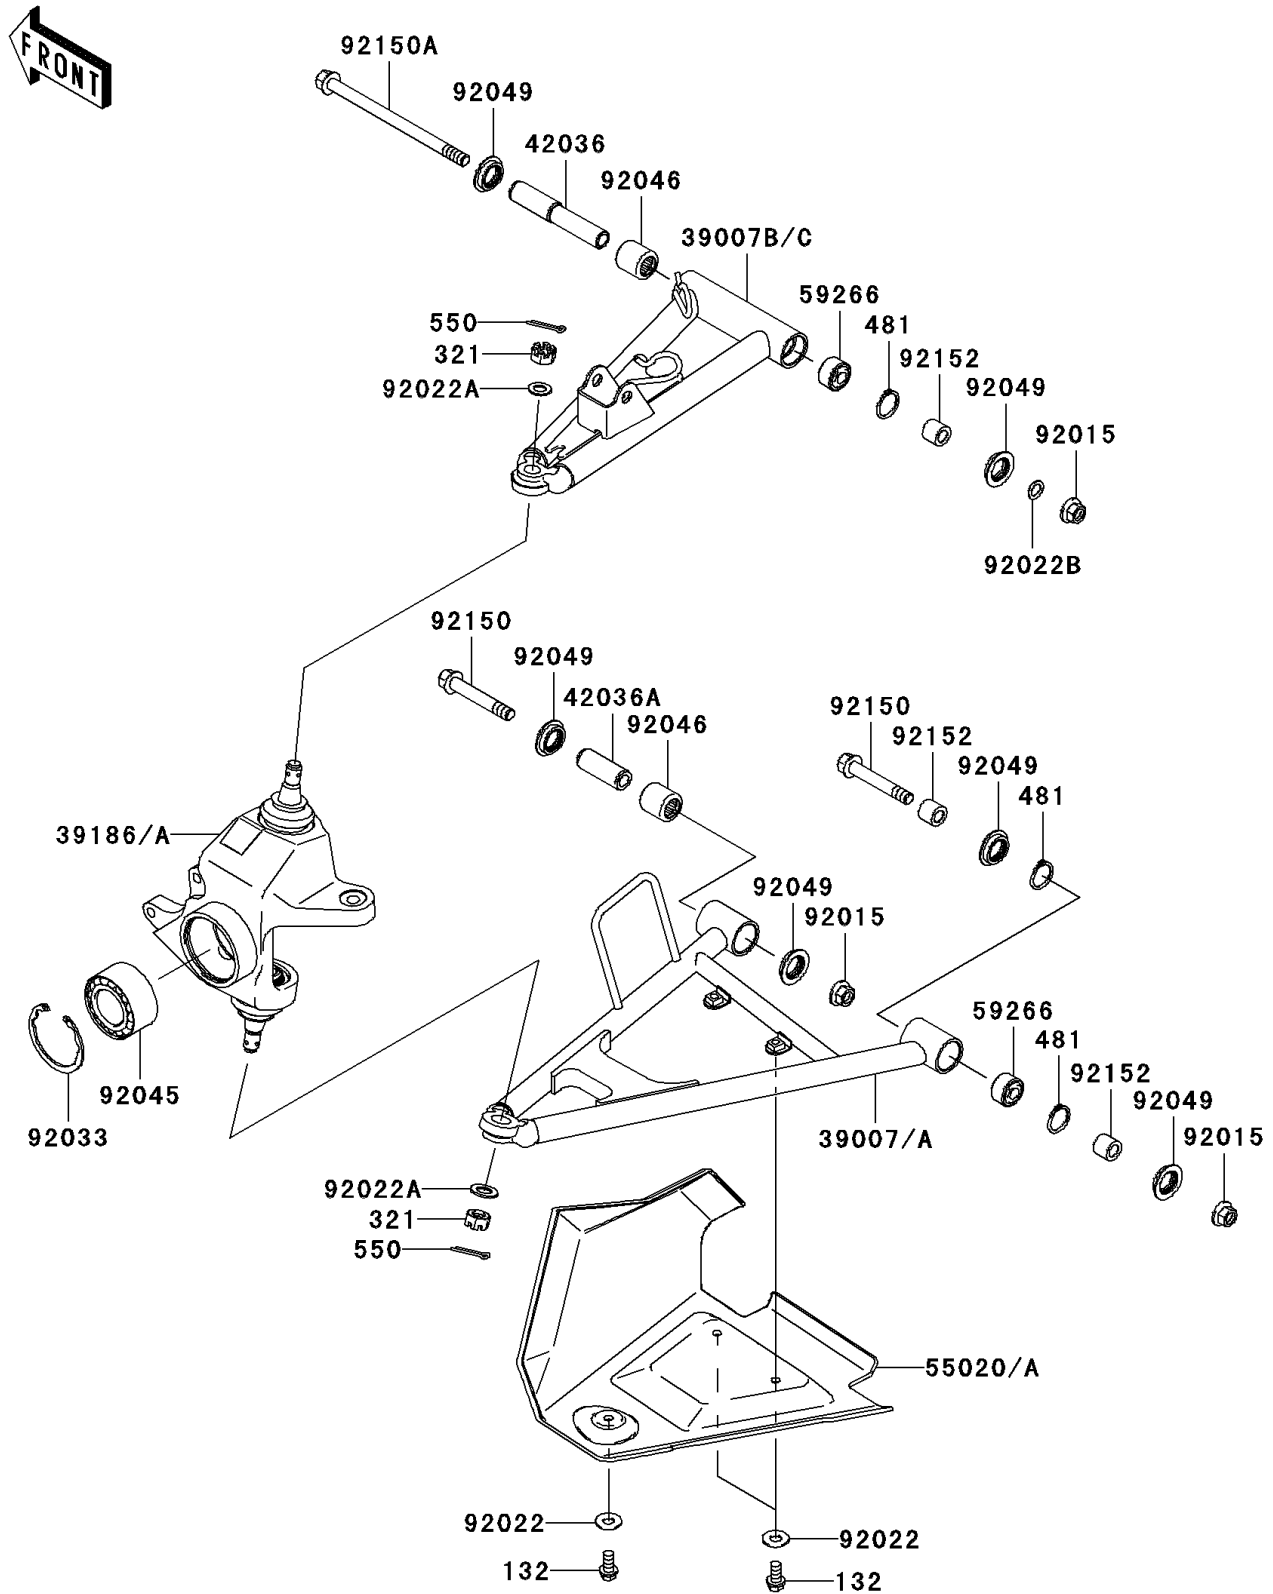

## 2006 Brute Force 750 4x4i PARTS DIAGRAM

Front Suspension(JKAVFDA1 6B524415-)

F2152A

## 2006 Brute Force 750 4x4i PARTS LIST

Front Suspension(JKAVFDA1 6B524415-)

ITEM NAME	PART NUMBER	QUANTITY
BOLT-FLANGED-SMALL,6X12 (Ref # 132)	132J0612	1
NUT-CASTLE,12MM (Ref # 321)	321H1200	1
CIRCLIP (Ref # 481)	481J2400	1
PIN-COTTER,3.0X25 (Ref # 550)	550D3025	1
ARM-SUSP,FR,LWR,LH (Ref # 39007)	39007-0064	1
ARM-SUSP,FR,LWR,RH (Ref # 39007A)	39007-0065	1
ARM-SUSP,FR,UPP,LH (Ref # 39007B)	39007-0066	1
ARM-SUSP,FR,UPP,RH (Ref # 39007C)	39007-0067	1
KNUCKLE ASSY,FR,LH (Ref # 39186)	39186-0033	1
KNUCKLE ASSY,FR,RH (Ref # 39186A)	39186-0034	1
SLEEVE,SUSPENSION ARM (Ref # 42036)	42036-0016	1
SLEEVE (Ref # 42036A)	42036-1376	1
GUARD,FRONT ARM,LH,F.BLACK (Ref # 55020)	55020-0109-6Z	1
GUARD,FRONT ARM,RH,F.BLACK (Ref # 55020A)	55020-0110-6Z	1
JOINT-BALL (Ref # 59266)	59266-0013	1
NUT,FLANGED,10MM (Ref # 92015)	92015-1415	1
WASHER,7X16X1.2 (Ref # 92022)	92022-024	1
WASHER,12.3X22X1.6 (Ref # 92022A)	92022-1065	1
WASHER,10.2X16X1 (Ref # 92022B)	92022-1829	1
RING-SNAP,55MM (Ref # 92033)	92033-1274	1
BEARING-BALL,30BWD08A (Ref # 92045)	92045-1448	1
BEARING-NEEDLE (Ref # 92046)	92046-1046	1
SEAL-OIL,MHA17245.7F (Ref # 92049)	92049-1223	1
BOLT,FLANGED,10X63 (Ref # 92150)	92150-1384	1
BOLT,FLANGED,10X150 (Ref # 92150A)	92150-1686	1
COLLAR,10X17X14.5 (Ref # 92152)	92152-1455	1