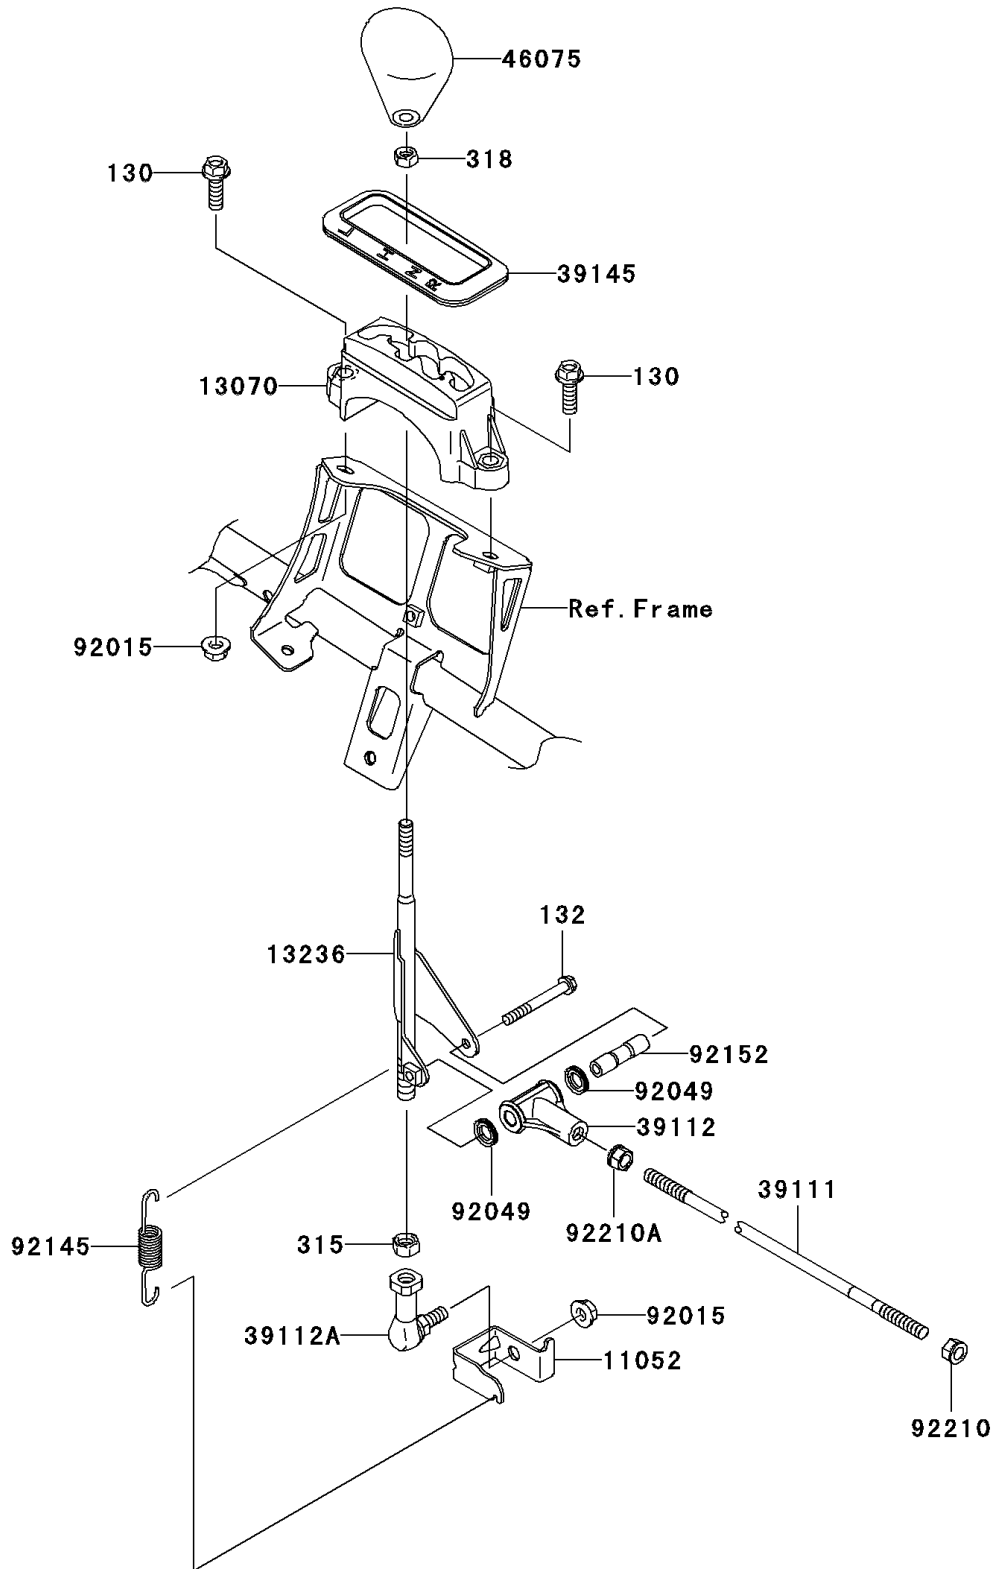

## 2007 Brute Force 750 4x4i PARTS DIAGRAM

Control

E7110

## 2007 Brute Force 750 4x4i PARTS LIST

### Control

ITEM NAME	PART NUMBER	QUANTITY
BOLT-FLANGED,8X25 (Ref # 130)	130Z0825	1
BOLT-FLANGED-SMALL,6X50 (Ref # 132)	132J0650	1
NUT-HEX-FINE,10MM (Ref # 315)	315B1000	1
NUT-HEX-SMALL,8MM (Ref # 318)	318G0800	1
BRACKET,CONTROL (Ref # 11052)	11052-1476	1
GUIDE,CONTROL SHAFT (Ref # 13070)	13070-1396	1
LEVER-COMP,SHIFT (Ref # 13236)	13236-0034	1
ROD-TIE,SHIFT (Ref # 39111)	39111-1174	1
RODEND-TIE (Ref # 39112)	39112-1079	1
RODEND-TIE,CONTROL PIVOT (Ref # 39112A)	39112-1084	1
TRIM-SEAL,CONTROL GUIDE (Ref # 39145)	39145-1121	1
GRIP,SHIFT (Ref # 46075)	46075-0046	1
NUT,8MM (Ref # 92015)	92015-1432	1
SEAL-OIL (Ref # 92049)	92049-1458	1
SPRING (Ref # 92145)	92145-0130	1
COLLAR,RODEND-TIE (Ref # 92152)	92152-1222	1
NUT,8MM (Ref # 92210)	92210-1242	1
NUT,LH,THREAD 8MM (Ref # 92210A)	92210-1284	1