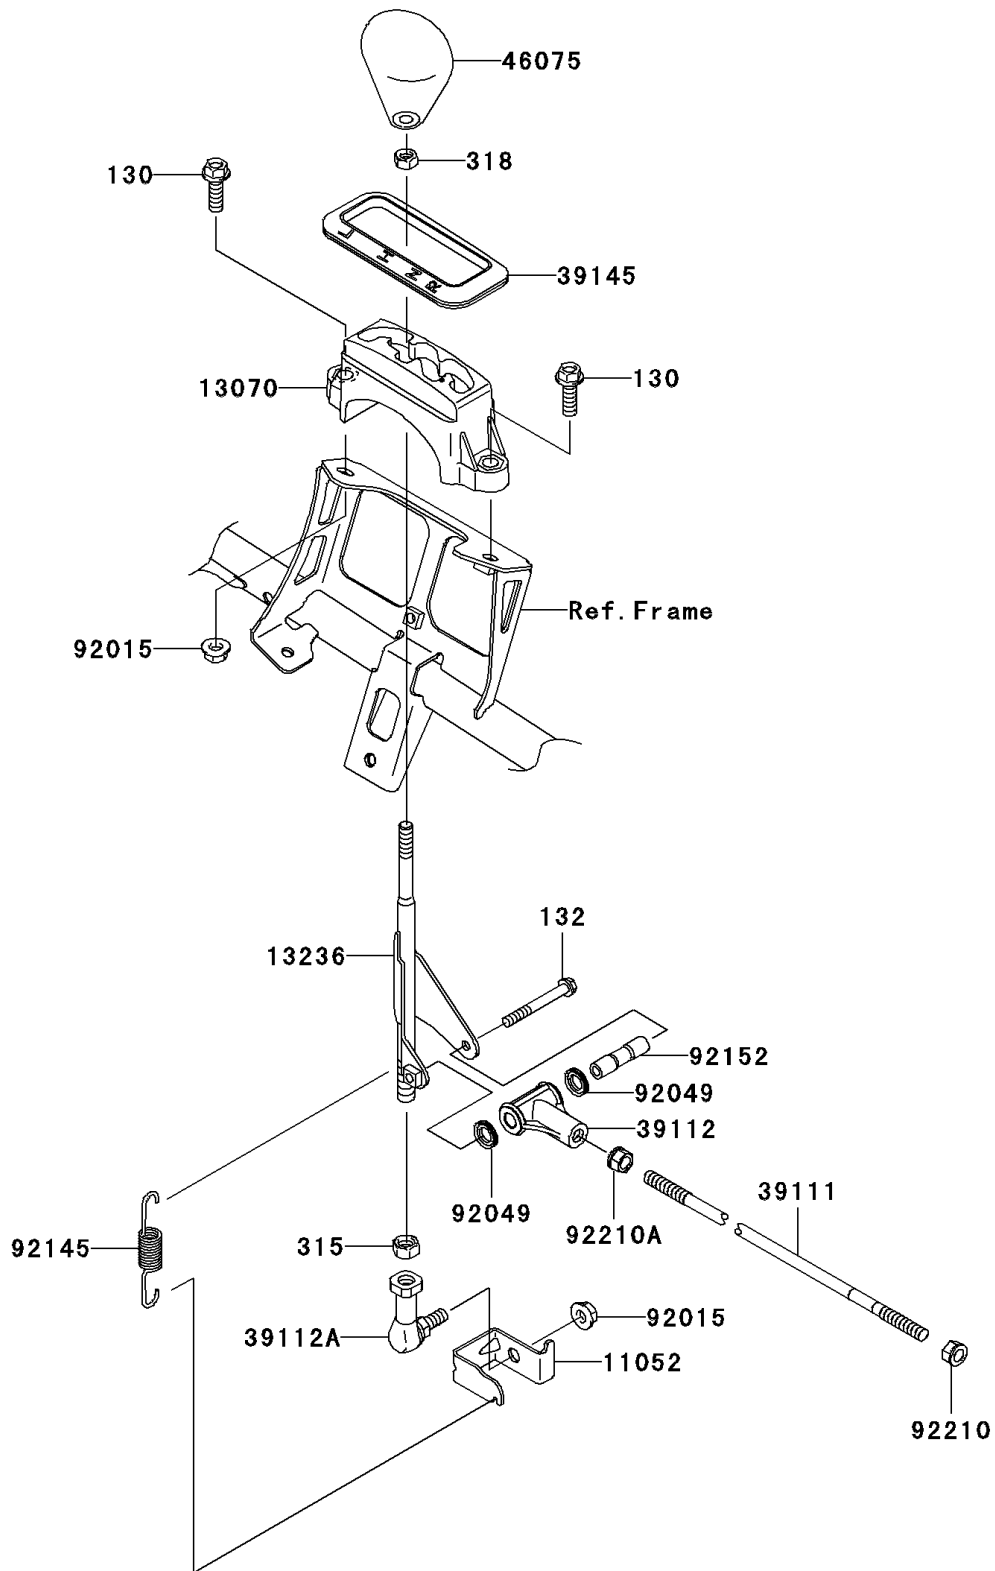

2006 Brute Force 750 4x4i PARTS DIAGRAM

Control

E7110

2006 Brute Force 750 4x4i PARTS LIST

Control

ITEM NAME	PART NUMBER	QUANTITY
BOLT-FLANGED,8X25 (Ref # 130)	130Z0825	1
BOLT-FLANGED-SMALL,6X50 (Ref # 132)	132J0650	1
NUT-HEX-FINE,10MM (Ref # 315)	315B1000	1
NUT-HEX-SMALL,8MM (Ref # 318)	318G0800	1
BRACKET,CONTROL (Ref # 11052)	11052-1476	1
GUIDE,CONTROL SHAFT (Ref # 13070)	13070-1396	1
LEVER-COMP,SHIFT (Ref # 13236)	13236-0034	1
ROD-TIE,SHIFT (Ref # 39111)	39111-1174	1
RODEND-TIE (Ref # 39112)	39112-1079	1
RODEND-TIE,CONTROL PIVOT (Ref # 39112A)	39112-1084	1
TRIM-SEAL,CONTROL GUIDE (Ref # 39145)	39145-1121	1
GRIP,SHIFT (Ref # 46075)	46075-0046	1
NUT,8MM (Ref # 92015)	92015-1432	1
SEAL-OIL (Ref # 92049)	92049-1458	1
SPRING (Ref # 92145)	92145-0130	1
COLLAR,RODEND-TIE (Ref # 92152)	92152-1222	1
NUT,8MM (Ref # 92210)	92210-1242	1
NUT,LH,THREAD 8MM (Ref # 92210A)	92210-1284	1