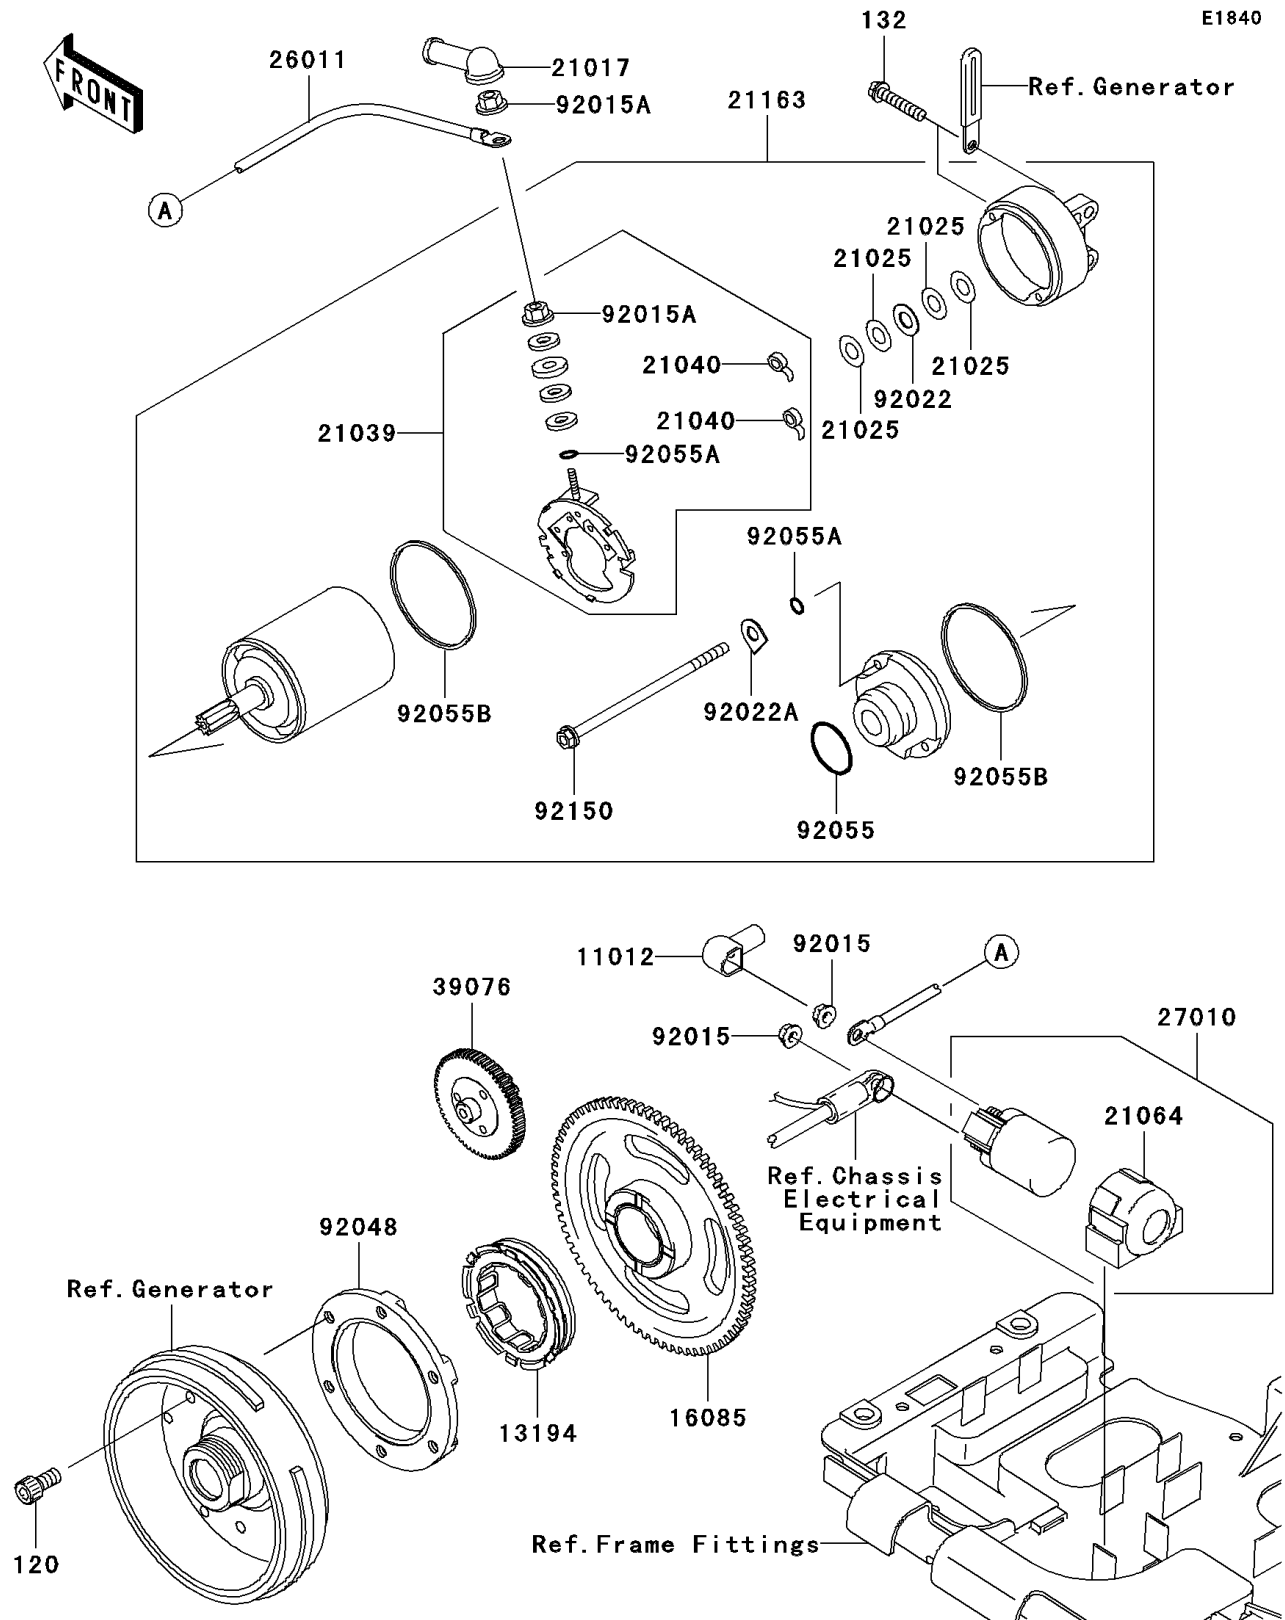

2006 Brute Force 750 4x4i PARTS DIAGRAM

Starter Motor(A6F)

2006 Brute Force 750 4x4i PARTS LIST

Starter Motor(A6F)

ITEM NAME	PART NUMBER	QUANTITY
BOLT-SOCKET,8X16 (Ref # 120)	120P0816	1
BOLT-FLANGED-SMALL,6X30 (Ref # 132)	132Y0630	1
CAP,TERMINAL (Ref # 11012)	11012-1354	1
CLUTCH-ONEWAY (Ref # 13194)	13194-1094	1
GEAR,STARTER (Ref # 16085)	16085-1238	1
GROMMET,STARTER TERMINAL (Ref # 21017)	21017-017	1
WASHER,9.1X18X0.2 (Ref # 21025)	21025-011	1
BRUSH,CARBON (Ref # 21039)	21039-1063	1
SPRING-BRUSH (Ref # 21040)	21040-1057	1
DAMPER,MAGNETIC SWITCH (Ref # 21064)	21064-002	1
STARTER-ELECTRIC (Ref # 21163)	21163-1320	1
WIRE-LEAD (Ref # 26011)	26011-0021	1
SWITCH,MAGNETIC (Ref # 27010)	27010-1098	1
LIMITER,STARTER (Ref # 39076)	39076-0005	1
NUT,FLANGED,6MM (Ref # 92015)	92015-1193	1
NUT,STARTER MOTOR (Ref # 92015A)	92015-1476	1
WASHER,9.1X18X0.8 (Ref # 92022)	92022-1132	1
WASHER,LOCK,T=2.0 (Ref # 92022A)	92022-1458	1
RACE,ONE WAY CLUTCH (Ref # 92048)	92048-0002	1
RING-O (Ref # 92055)	92055-1276	1
RING-O,4.5X2.0 (Ref # 92055A)	92055-1370	1
RING-O,STARTER MOTOR (Ref # 92055B)	92055-1381	1
BOLT (Ref # 92150)	92150-1243	1