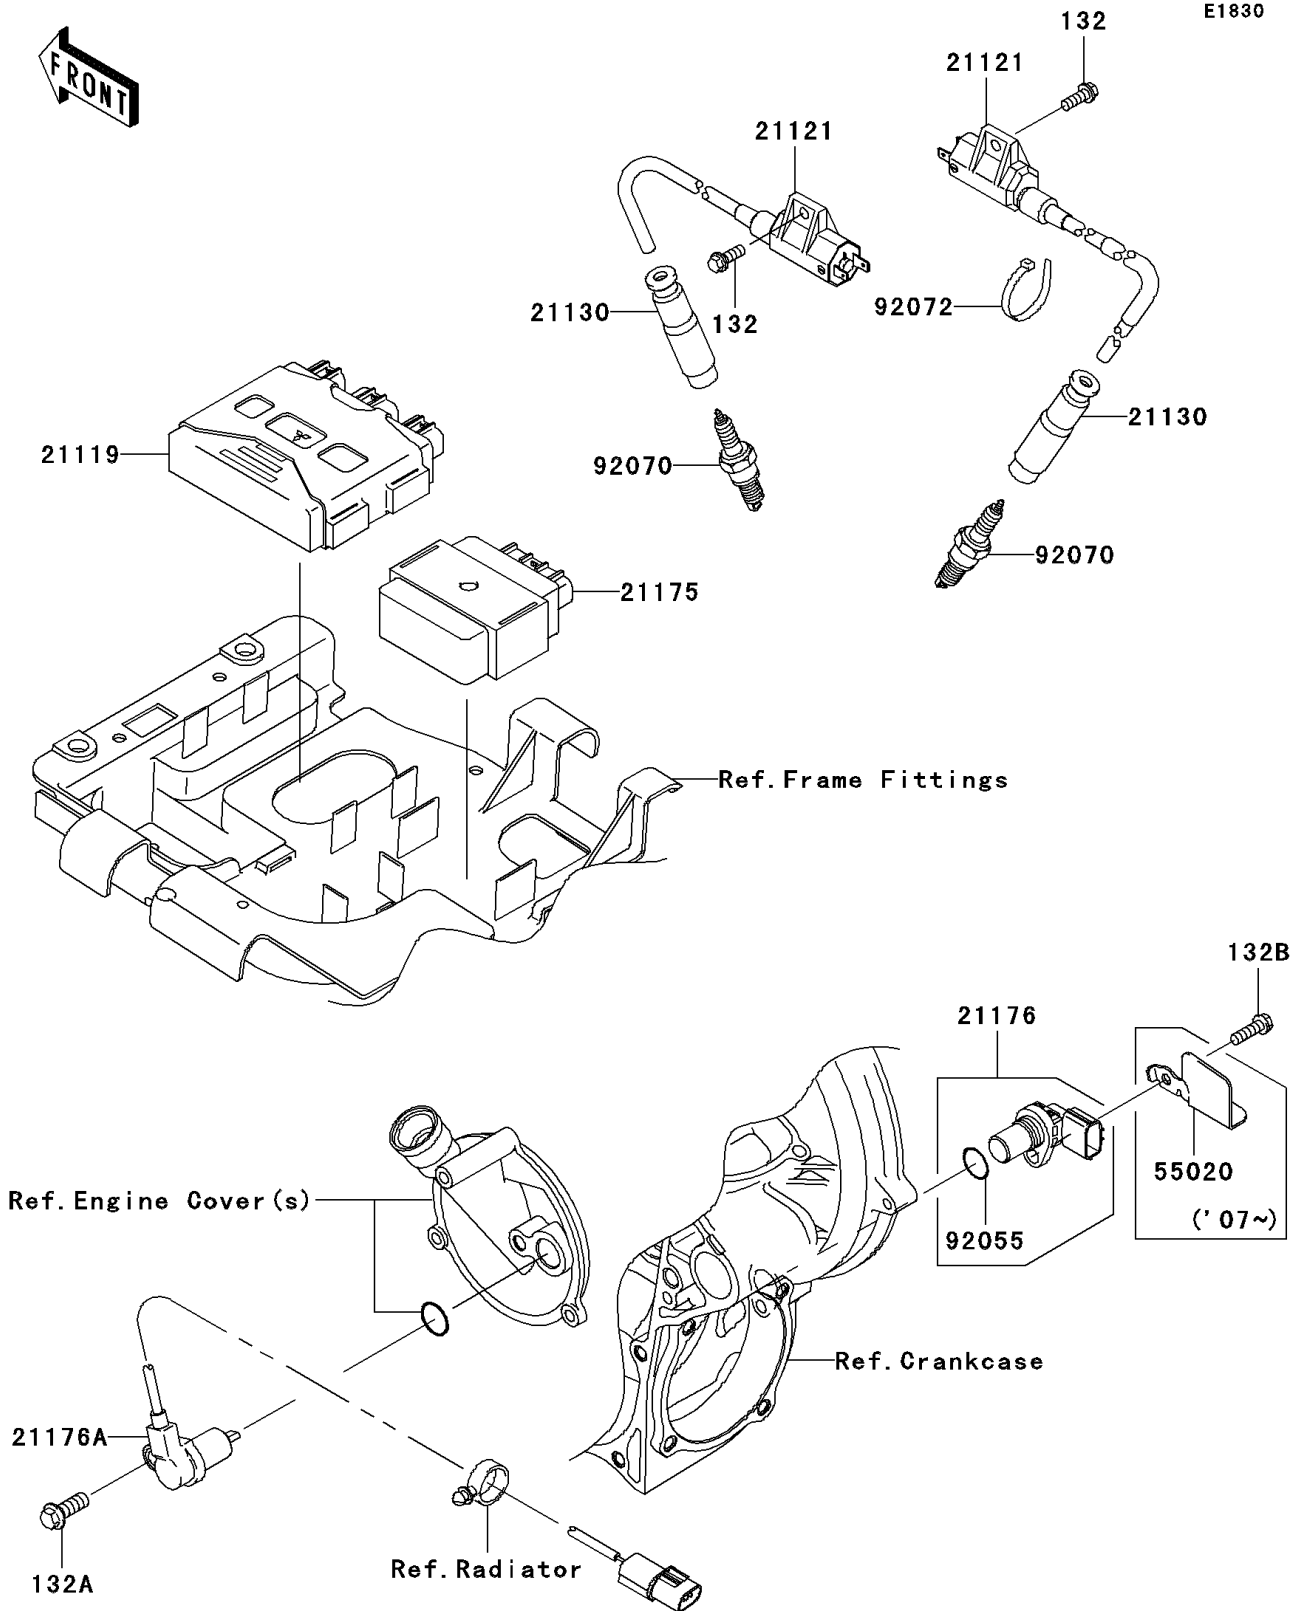

2007 Brute Force 750 4x4i PARTS DIAGRAM

Ignition System

2007 Brute Force 750 4x4i PARTS LIST

Ignition System

ITEM NAME	PART NUMBER	QUANTITY
BOLT-FLANGED-SMALL,6X16 (Ref # 132)	132H0616	1
BOLT-FLANGED-SMALL,8X22 (Ref # 132A)	132H0822	1
BOLT-FLANGED-SMALL,6X20 (Ref # 132B)	132Y0620	1
IGNITER (Ref # 21119)	21119-0065	1
COIL-IGNITION (Ref # 21121)	21121-0018	1
CAP-SPARK PLUG (Ref # 21130)	21130-1071	1
CONTROL UNIT-ELECTRONIC (Ref # 21175)	21175-0086	1
SENSOR,SPEED (Ref # 21176)	21176-1104	1
SENSOR,REVERSE (Ref # 21176A)	21176-1109	1
GUARD (Ref # 55020)	55020-0247	1
RING-O (Ref # 92055)	92055-1718	1
PLUG-SPARK,CR7E(NGK) (Ref # 92070)	92070-1209	1
BAND,L=188 (Ref # 92072)	92072-1239	1