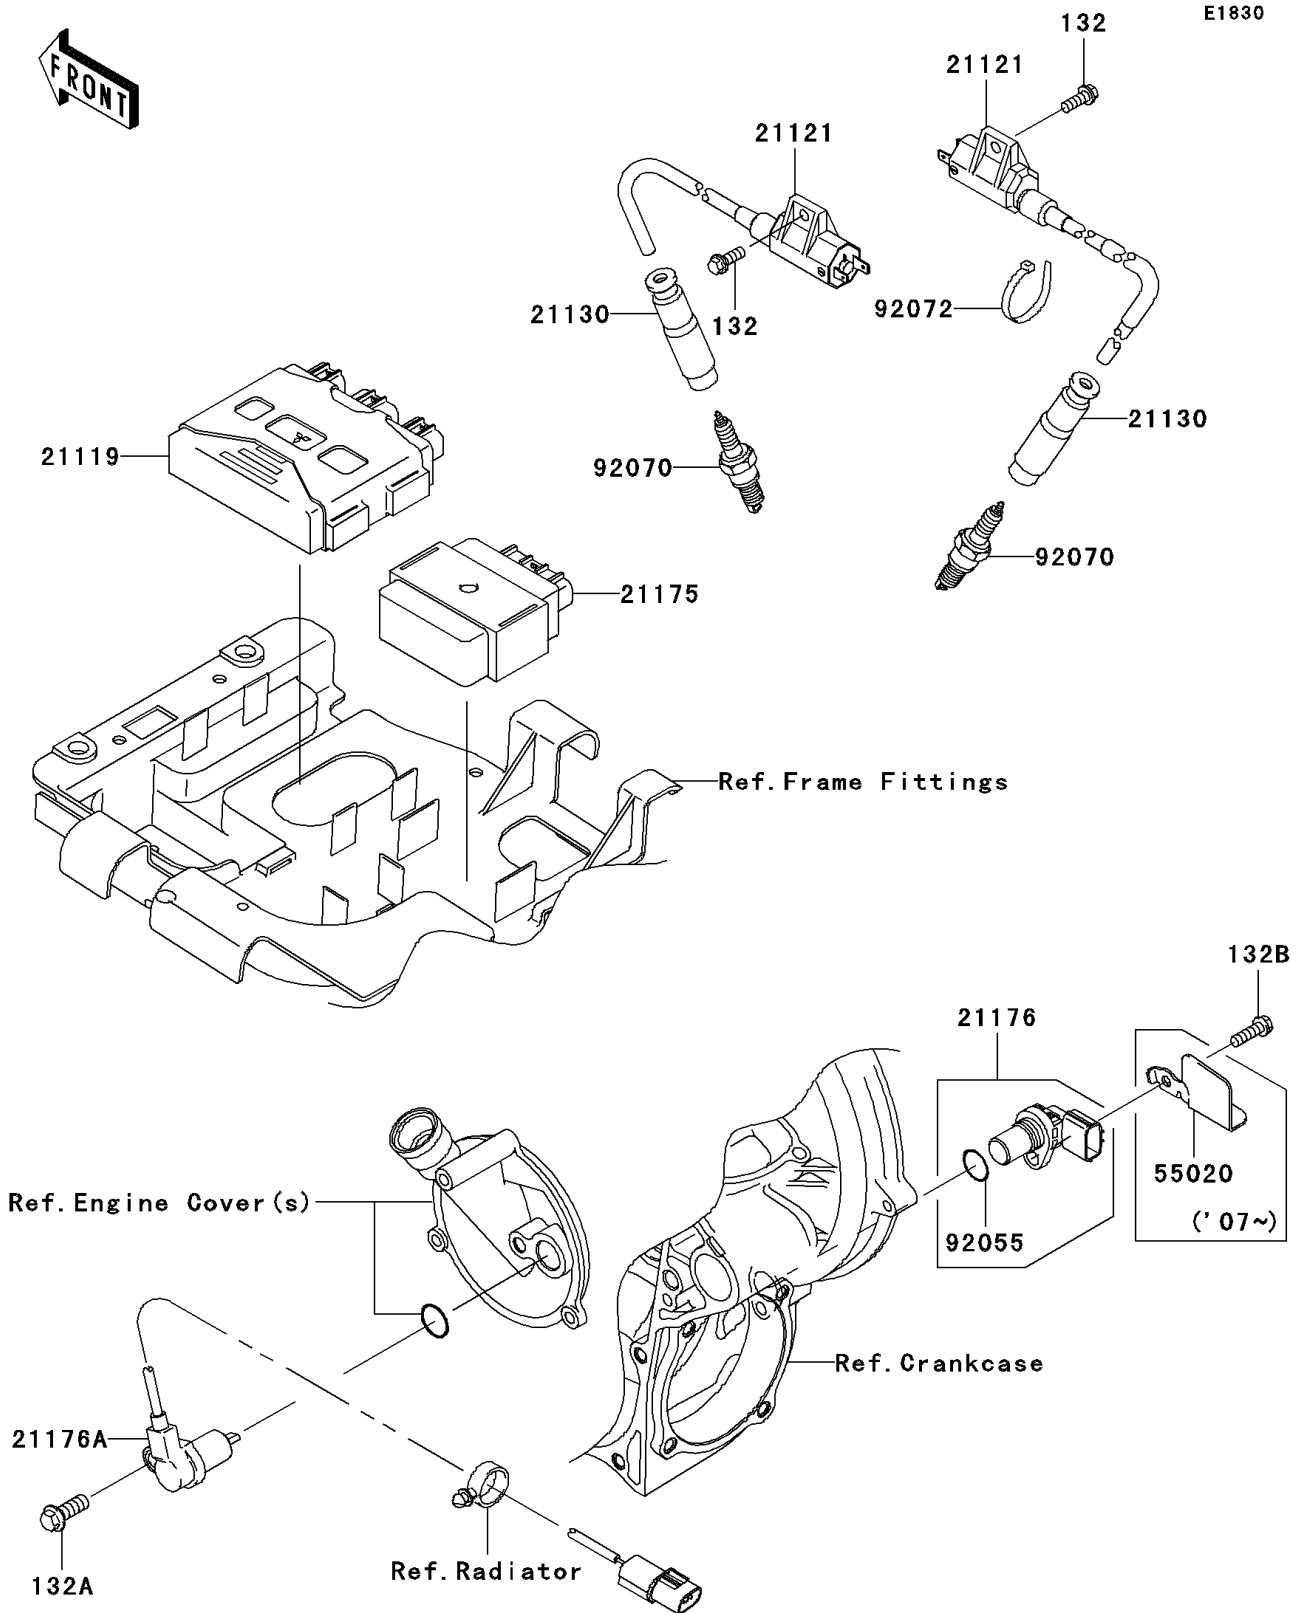

2006 Brute Force 750 4x4i PARTS DIAGRAM

Ignition System

2006 Brute Force 750 4x4i PARTS LIST

Ignition System

ITEM NAME	PART NUMBER	QUANTITY
BOLT-FLANGED-SMALL,6X16 (Ref # 132)	132H0616	1
BOLT-FLANGED-SMALL,8X22 (Ref # 132A)	132H0822	1
BOLT-FLANGED-SMALL,6X20 (Ref # 132B)	132Y0620	1
IGNITER (Ref # 21119)	21119-0065	1
COIL-IGNITION (Ref # 21121)	21121-0018	1
CAP-SPARK PLUG (Ref # 21130)	21130-1071	1
CONTROL UNIT-ELECTRONIC (Ref # 21175)	21175-0086	1
SENSOR,SPEED (Ref # 21176)	21176-1104	1
SENSOR,REVERSE (Ref # 21176A)	21176-1109	1
RING-O (Ref # 92055)	92055-1718	1
PLUG-SPARK,CR7E(NGK) (Ref # 92070)	92070-1209	1
BAND,L=188 (Ref # 92072)	92072-1239	1