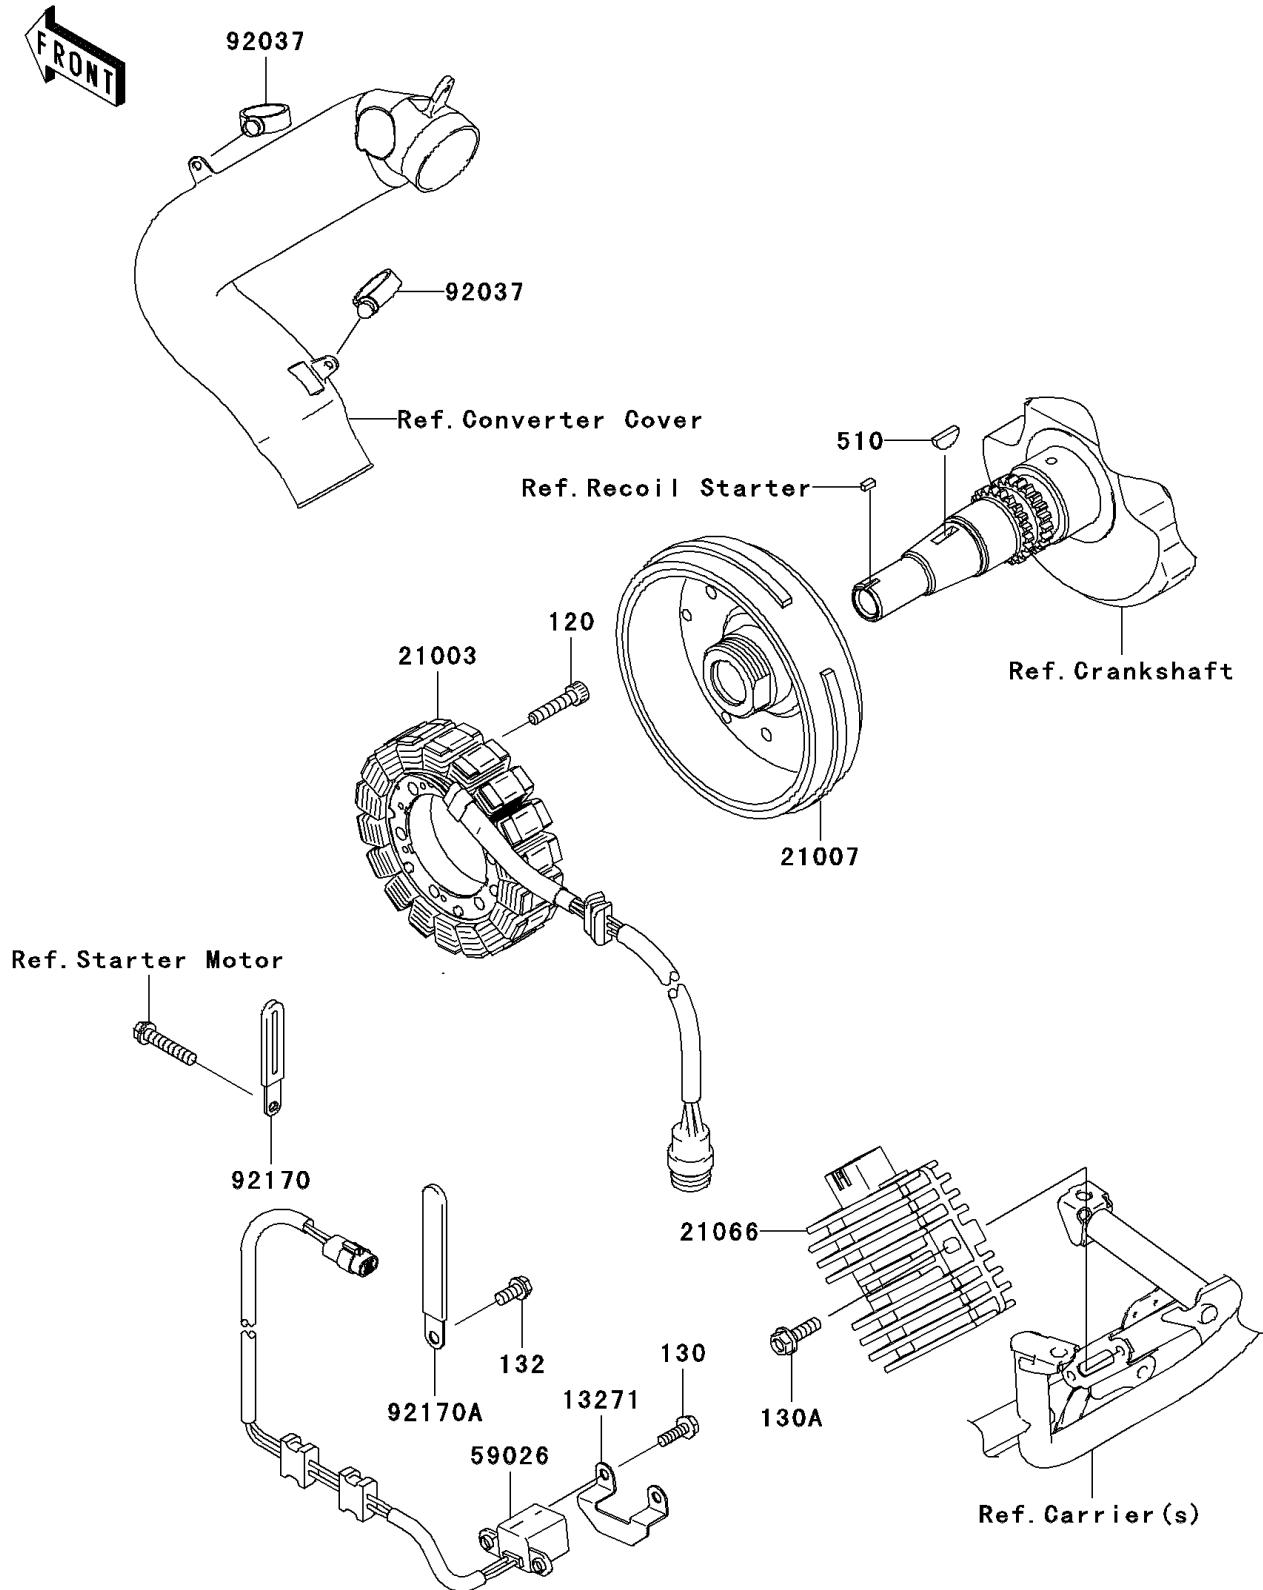

2006 Brute Force 750 4x4i PARTS DIAGRAM

Generator

E1810

2006 Brute Force 750 4x4i PARTS LIST

Generator

ITEM NAME	PART NUMBER	QUANTITY
BOLT-SOCKET,6X28 (Ref # 120)	120P0628	1
BOLT-FLANGED,5X16 (Ref # 130)	130G0516	1
BOLT-FLANGED,6X20 (Ref # 130A)	130J0620	1
BOLT-FLANGED-SMALL,6X12 (Ref # 132)	132Y0612	1
KEY-WOODRUFF (Ref # 510)	510A4200	1
PLATE (Ref # 13271)	13271-1369	1
STATOR (Ref # 21003)	21003-0012	1
ROTOR (Ref # 21007)	21007-0013	1
REGULATOR-VOLTAGE (Ref # 21066)	21066-1127	1
COIL-PULSING (Ref # 59026)	59026-0005	1
CLAMP,HOSE (Ref # 92037)	92037-1827	1
CLAMP (Ref # 92170)	92170-1514	1
CLAMP (Ref # 92170A)	92170-1925	1