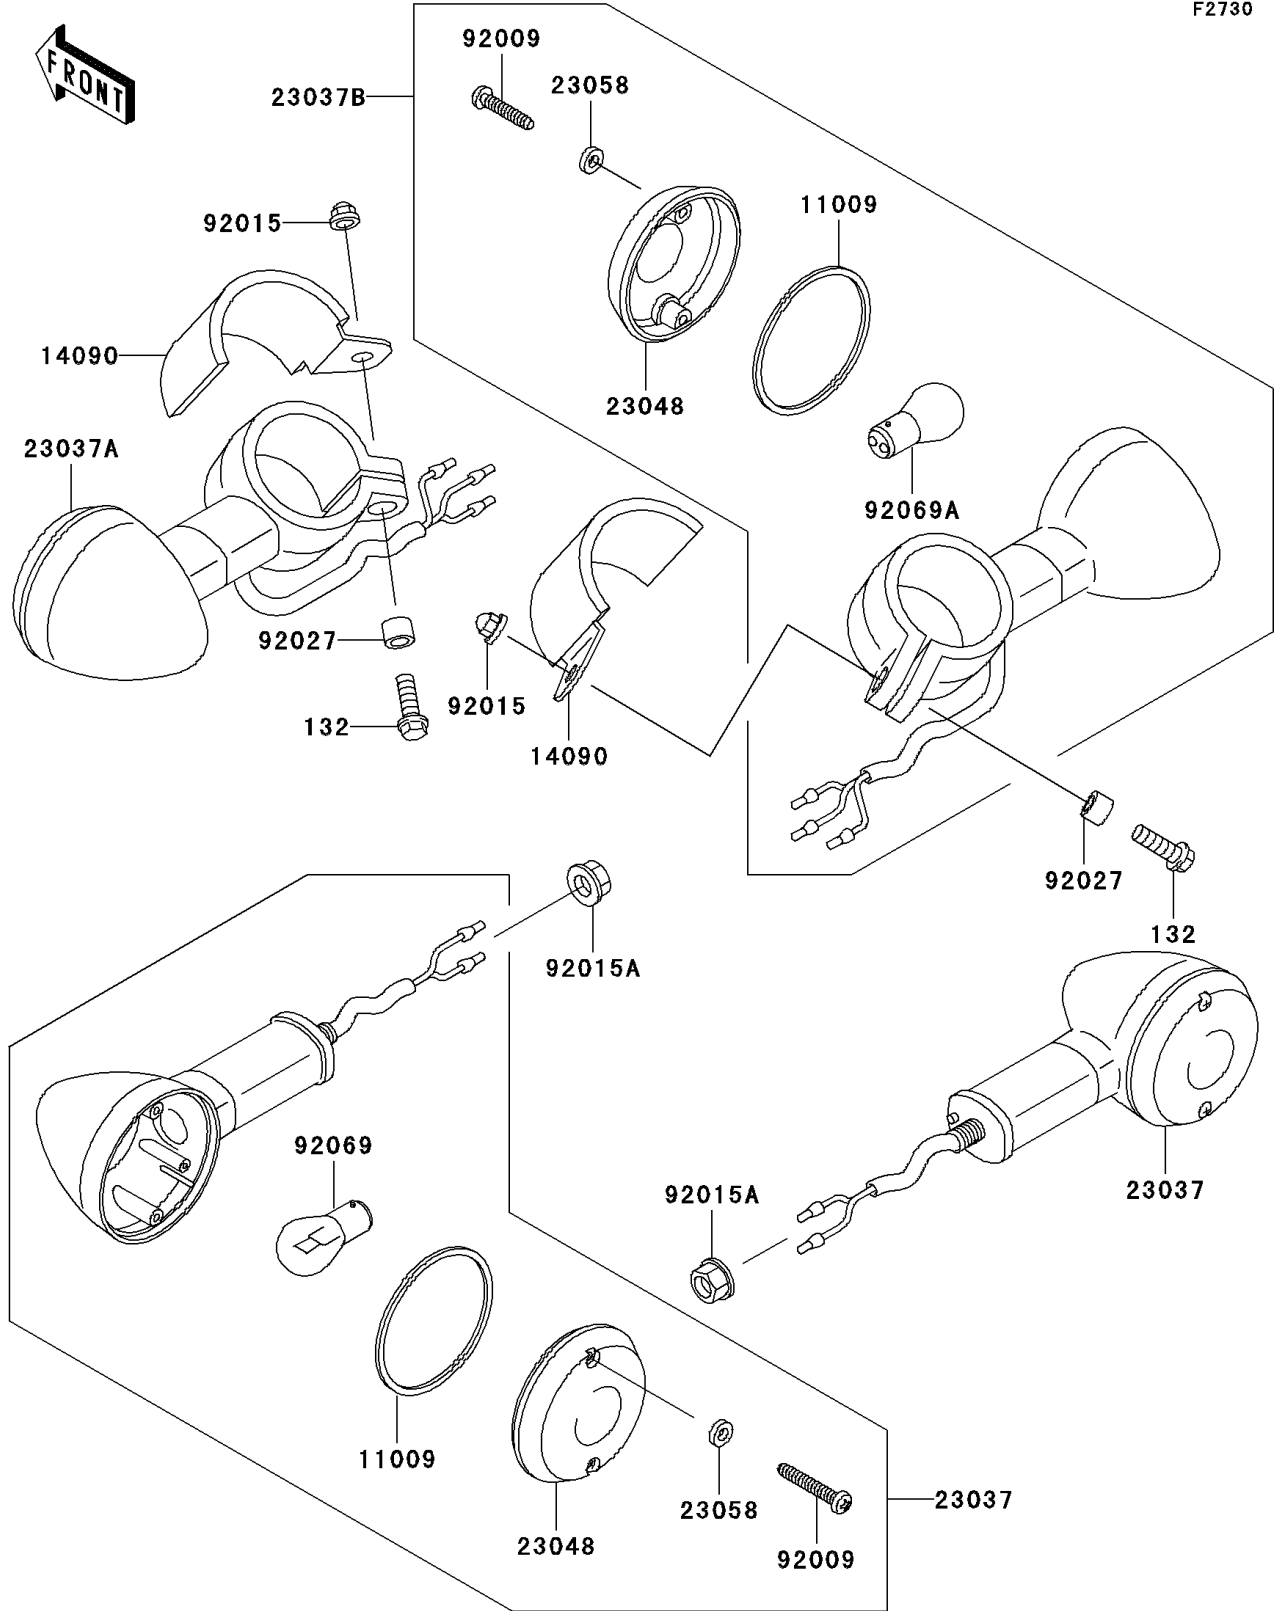

# 2007 Vulcan 500 LTD PARTS DIAGRAM

Turn Signals

F2730

## 2007 Vulcan 500 LTD PARTS LIST

### Turn Signals

ITEM NAME	PART NUMBER	QUANTITY
BOLT-FLANGED-SMALL,6X20 (Ref # 132)	132E0620	2
GASKET,SIGNAL LAMP (Ref # 11009)	11009-1413	4
COVER,SIGNAL LAMP (Ref # 14090)	14090-1578	2
LAMP-ASSY-SIGNAL,RR (Ref # 23037)	23037-1315	2
LAMP-ASSY-SIGNAL,FR,LH (Ref # 23037A)	23037-1317	1
LAMP-ASSY-SIGNAL,FR,RH (Ref # 23037B)	23037-1318	1
LENS-SIGNAL LAMP (Ref # 23048)	23048-1066	4
WASHER,PLAIN,4MM (Ref # 23058)	23058-002	8
SCREW,TAPPING,4X25 (Ref # 92009)	92009-1637	8
NUT,CAP,6MM (Ref # 92015)	92015-1385	2
NUT,FLANGED,10MM (Ref # 92015A)	92015-1428	2
COLLAR,6.8X10X12 (Ref # 92027)	92027-162	2
BULB,12V 32CP(23W) (Ref # 92069)	92069-055	2
BULB,12V 32/3CP(23/8W) (Ref # 92069A)	92069-060	2