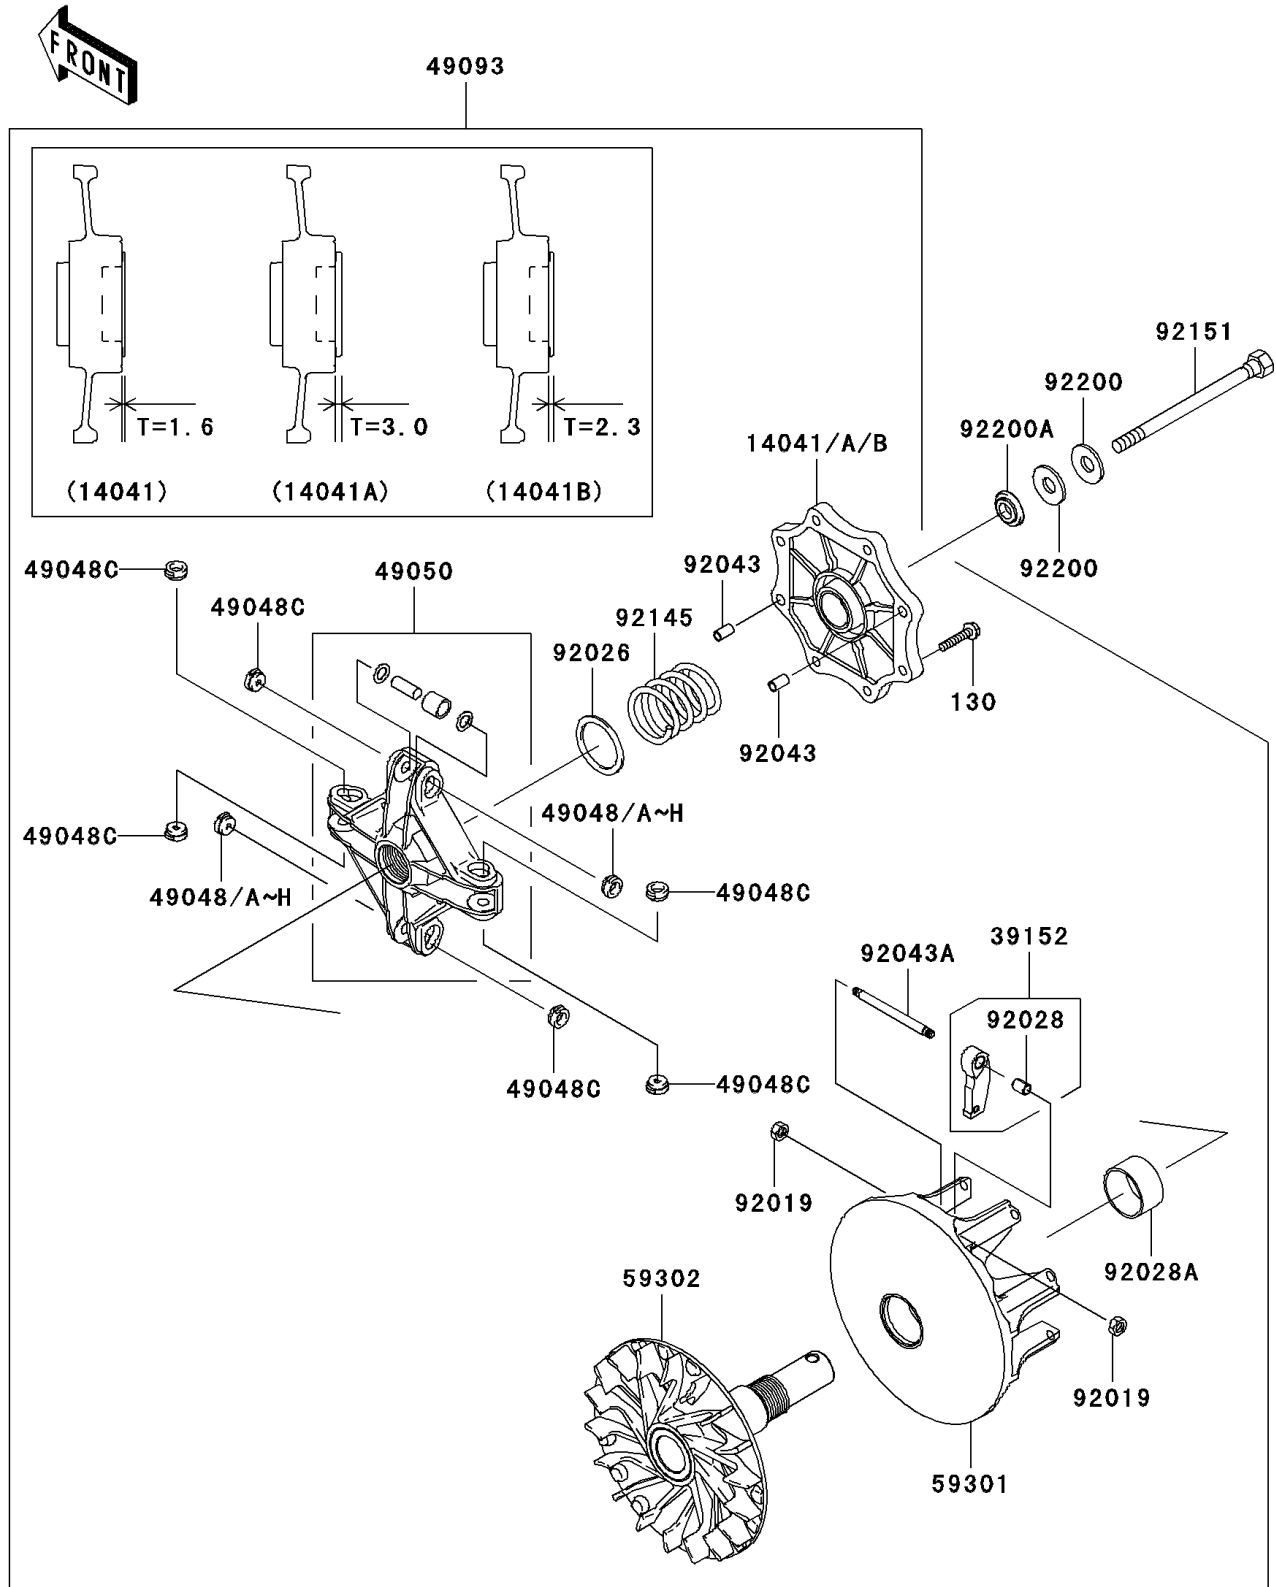

## 2007 Brute Force 750 4x4i PARTS DIAGRAM

Drive Converter

E1391

## 2007 Brute Force 750 4x4i PARTS LIST

Drive Converter

ITEM NAME	PART NUMBER	QUANTITY
BOLT-FLANGED,6X30 (Ref # 130)	130T0630	1
COVER-COMP,RED (Ref # 14041)	14041-1159	1
COVER-COMP,BLUE (Ref # 14041A)	14041-1160	1
COVER-COMP,STD (Ref # 14041B)	14041-1161	1
WEIGHT-RAMP (Ref # 39152)	39152-1081	1
SHOE,T=7.2 (Ref # 49048)	49048-1087	1
SHOE,T=7.3 (Ref # 49048A)	49048-1088	1
SHOE,T=7.4 (Ref # 49048B)	49048-1089	1
SHOE,T=7.5 (Ref # 49048C)	49048-1090	1
SHOE,T=7.6 (Ref # 49048D)	49048-1091	1
SHOE,T=7.7 (Ref # 49048E)	49048-1092	1
SHOE,T=7.8 (Ref # 49048F)	49048-1093	1
SHOE,T=7.9 (Ref # 49048G)	49048-1094	1
SHOE,T=8.0 (Ref # 49048H)	49048-1095	1
SPIDER (Ref # 49050)	49050-1081	1
CONVERTER-ASSY-DRIVE (Ref # 49093)	49093-0014	1
SHEAVE-MOVABLE (Ref # 59301)	59301-1070	1
SHEAVE-COMP (Ref # 59302)	59302-0003	1
NUT,LOCK,6MM (Ref # 92019)	92019-008	1
SPACER,39X49.5X1.0 (Ref # 92026)	92026-1603	1
BUSHING (Ref # 92028)	92028-1973	1
BUSHING (Ref # 92028A)	92028-1975	1
PIN,6.2X8X14 (Ref # 92043)	92043-1263	1
PIN (Ref # 92043A)	92043-1688	1
SPRING (Ref # 92145)	92145-1465	1
BOLT,12X165 (Ref # 92151)	92151-1393	1
WASHER,SPRING (Ref # 92200)	92200-1504	1
WASHER (Ref # 92200A)	92200-1634	1