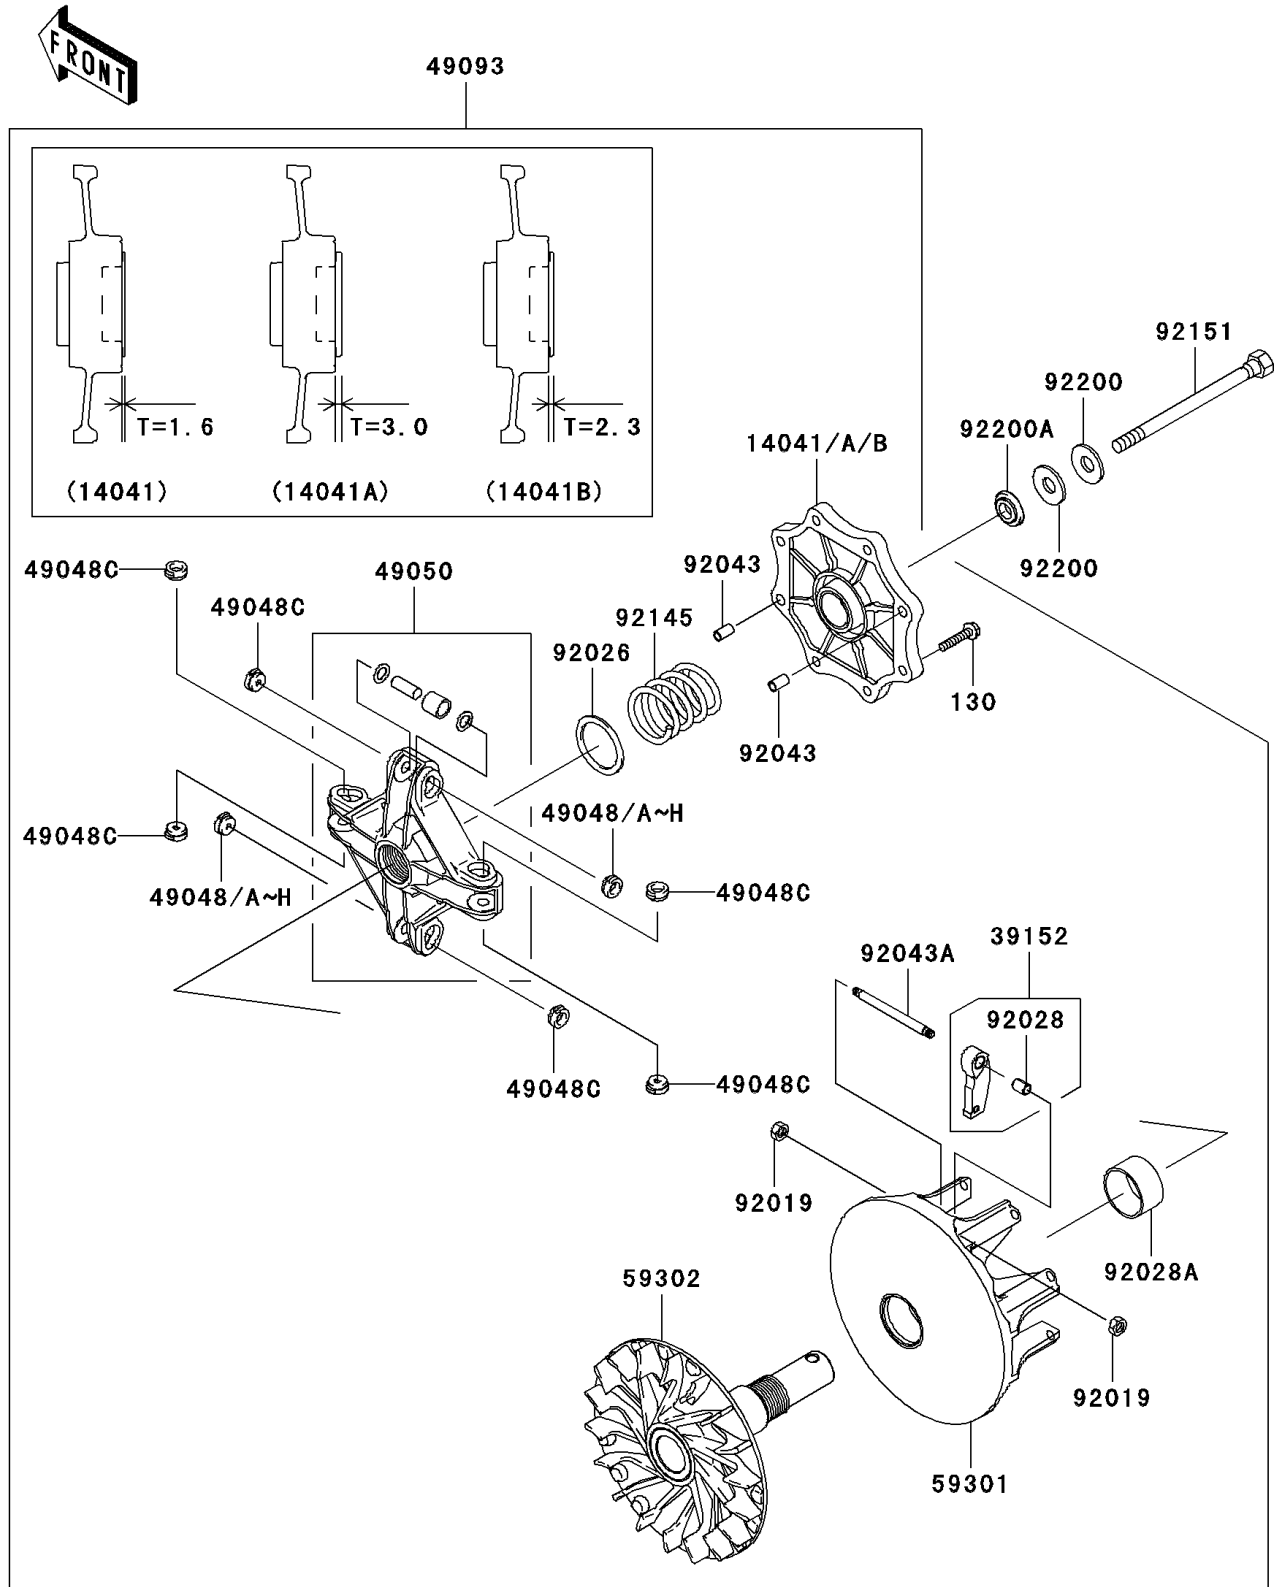

## 2006 Brute Force 750 4x4i PARTS DIAGRAM

Drive Converter

E1391

## 2006 Brute Force 750 4x4i PARTS LIST

### Drive Converter

ITEM NAME	PART NUMBER	QUANTITY
BOLT-FLANGED,6X30 (Ref # 130)	130T0630	1
COVER-COMP,RED (Ref # 14041)	14041-1159	1
COVER-COMP,BLUE (Ref # 14041A)	14041-1160	1
COVER-COMP,STD (Ref # 14041B)	14041-1161	1
WEIGHT-RAMP (Ref # 39152)	39152-1081	1
SHOE,T=7.2 (Ref # 49048)	49048-1087	1
SHOE,T=7.3 (Ref # 49048A)	49048-1088	1
SHOE,T=7.4 (Ref # 49048B)	49048-1089	1
SHOE,T=7.5 (Ref # 49048C)	49048-1090	1
SHOE,T=7.6 (Ref # 49048D)	49048-1091	1
SHOE,T=7.7 (Ref # 49048E)	49048-1092	1
SHOE,T=7.8 (Ref # 49048F)	49048-1093	1
SHOE,T=7.9 (Ref # 49048G)	49048-1094	1
SHOE,T=8.0 (Ref # 49048H)	49048-1095	1
SPIDER (Ref # 49050)	49050-1081	1
CONVERTER-ASSY-DRIVE (Ref # 49093)	49093-0014	1
SHEAVE-MOVABLE (Ref # 59301)	59301-1070	1
SHEAVE-COMP (Ref # 59302)	59302-0003	1
NUT,LOCK,6MM (Ref # 92019)	92019-008	1
SPACER,39X49.5X1.0 (Ref # 92026)	92026-1603	1
BUSHING (Ref # 92028)	92028-1973	1
BUSHING (Ref # 92028A)	92028-1975	1
PIN,6.2X8X14 (Ref # 92043)	92043-1263	1
PIN (Ref # 92043A)	92043-1688	1
SPRING (Ref # 92145)	92145-1465	1
BOLT,12X165 (Ref # 92151)	92151-1393	1
WASHER,SPRING (Ref # 92200)	92200-1504	1
WASHER (Ref # 92200A)	92200-1634	1