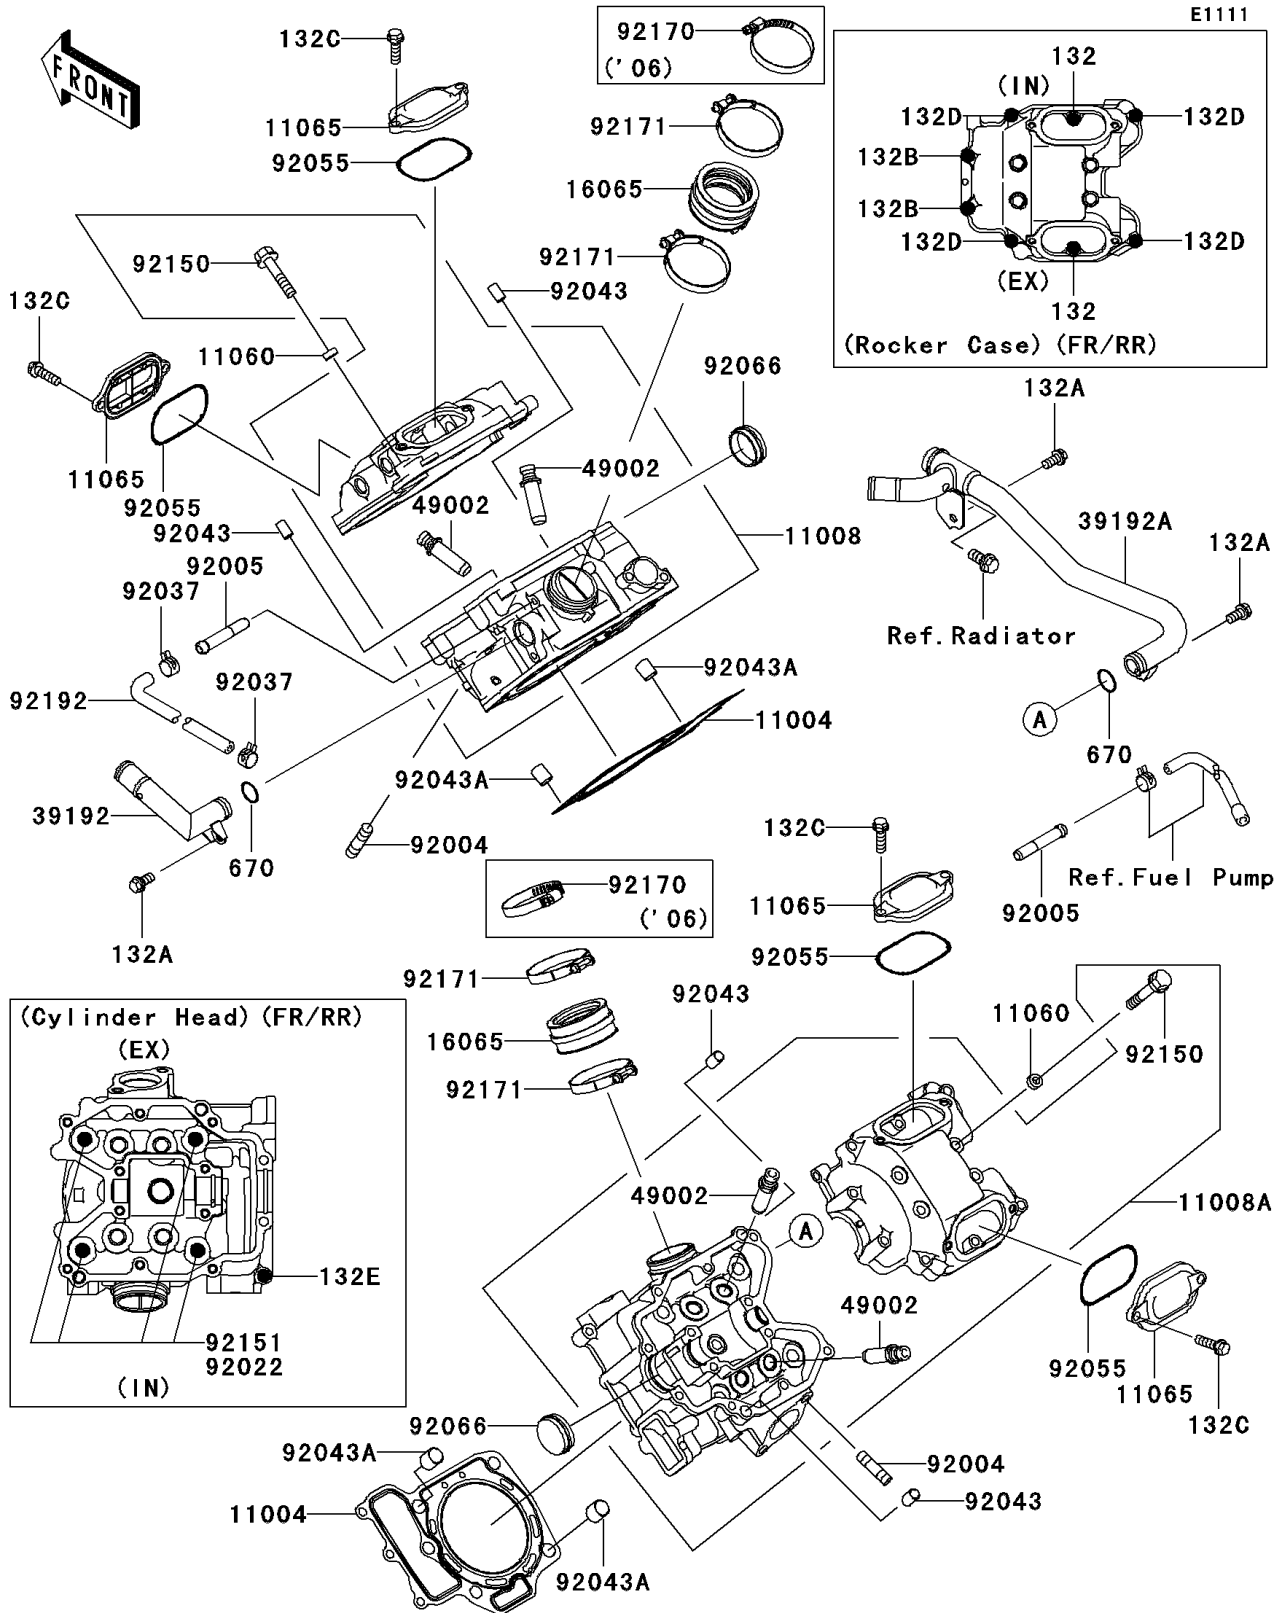

2007 Brute Force 750 4x4i PARTS DIAGRAM

Cylinder Head

2007 Brute Force 750 4x4i PARTS LIST

Cylinder Head

ITEM NAME	PART NUMBER	QUANTITY
BOLT-FLANGED-SMALL,6X25 (Ref # 132)	132H0625	1
BOLT-FLANGED-SMALL,6X12 (Ref # 132A)	132Y0612	1
BOLT-FLANGED-SMALL,6X130 (Ref # 132B)	132Y06130	1
BOLT-FLANGED-SMALL,6X20 (Ref # 132C)	132Y0620	1
BOLT-FLANGED-SMALL,6X30 (Ref # 132D)	132Y0630	1
BOLT-FLANGED-SMALL,6X95 (Ref # 132E)	132Y0695	1
O RING,16MM (Ref # 670)	670B2016	1
GASKET-HEAD (Ref # 11004)	11004-0011	1
HEAD-COMP-CYLINDER,FR (Ref # 11008)	11008-0021	1
HEAD-COMP-CYLINDER,RR (Ref # 11008A)	11008-0022	1
GASKET,6.2X12X0.3 (Ref # 11060)	11060-1994	1
CAP,ROCKER CASE (Ref # 11065)	11065-1152	1
HOLDER-CARBURETOR (Ref # 16065)	16065-0007	1
PIPE-WATER,FR (Ref # 39192)	39192-0033	1
PIPE-WATER,RR (Ref # 39192A)	39192-0034	1
GUIDE-VALVE (Ref # 49002)	49002-1097	1
STUD,8X22 (Ref # 92004)	92004-1217	1
FITTING (Ref # 92005)	92005-1264	1
WASHER,11.5X20.5X1.6 (Ref # 92022)	92022-1720	1
CLAMP,TUBE (Ref # 92037)	92037-1461	1
PIN,6.2X8X14 (Ref # 92043)	92043-1263	1
PIN,10.1X12X14 (Ref # 92043A)	92043-4009	1
RING-O (Ref # 92055)	92055-0112	1
PLUG (Ref # 92066)	92066-1289	1
BOLT,FLANGED,6X55 (Ref # 92150)	92150-1302	1
BOLT,FLANGED,10X150 (Ref # 92151)	92151-1917	1
CLAMP (Ref # 92171)	92171-0722	1
TUBE,4X9X860 (Ref # 92192)	92192-0089	1