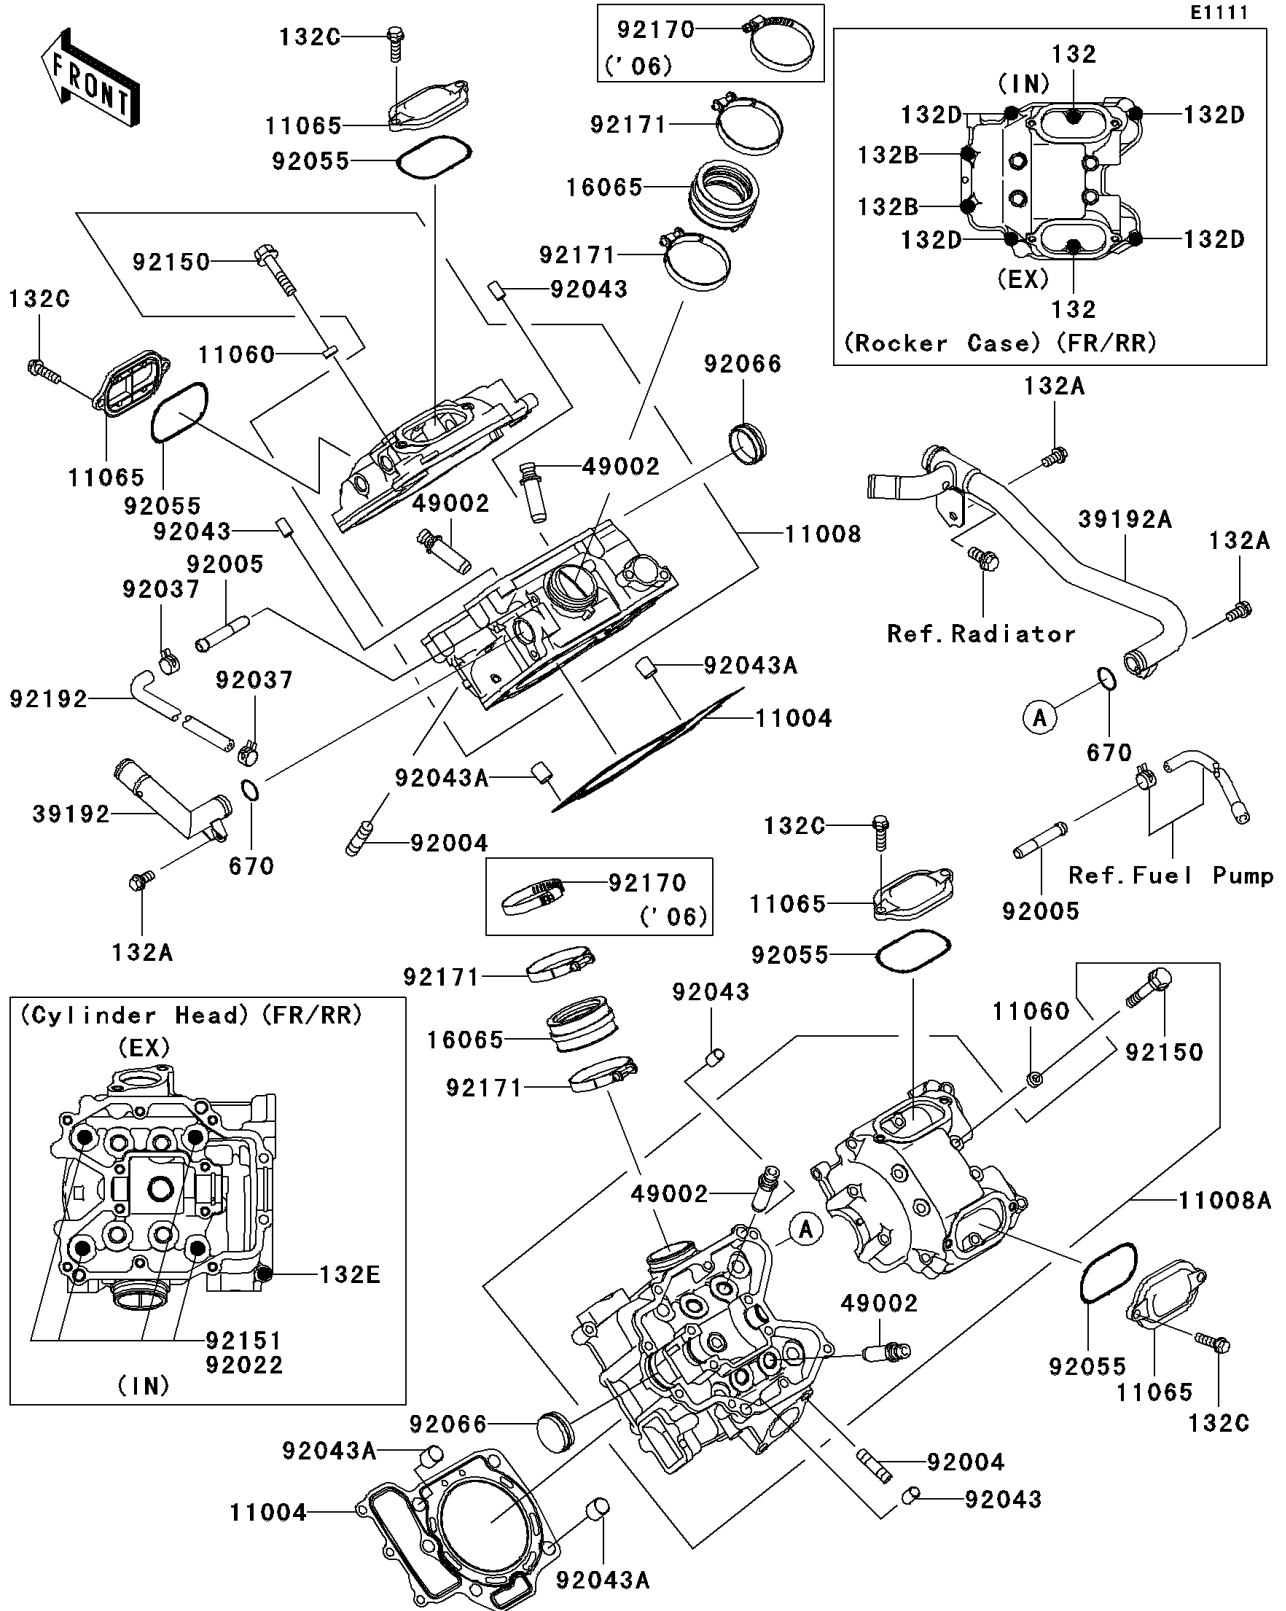

2006 Brute Force 750 4x4i PARTS DIAGRAM

Cylinder Head

2006 Brute Force 750 4x4i PARTS LIST

Cylinder Head

ITEM NAME	PART NUMBER	QUANTITY
BOLT-FLANGED-SMALL,6X25 (Ref # 132)	132H0625	1
BOLT-FLANGED-SMALL,6X12 (Ref # 132A)	132Y0612	1
BOLT-FLANGED-SMALL,6X130 (Ref # 132B)	132Y06130	1
BOLT-FLANGED-SMALL,6X20 (Ref # 132C)	132Y0620	1
BOLT-FLANGED-SMALL,6X30 (Ref # 132D)	132Y0630	1
BOLT-FLANGED-SMALL,6X95 (Ref # 132E)	132Y0695	1
O RING,16MM (Ref # 670)	670B2016	1
GASKET-HEAD (Ref # 11004)	11004-0011	1
HEAD-COMP-CYLINDER,FR (Ref # 11008)	11008-0021	1
HEAD-COMP-CYLINDER,RR (Ref # 11008A)	11008-0022	1
GASKET,6.2X12X0.3 (Ref # 11060)	11060-1994	1
CAP,ROCKER CASE (Ref # 11065)	11065-1152	1
HOLDER-CARBURETOR (Ref # 16065)	16065-0007	1
PIPE-WATER,FR (Ref # 39192)	39192-0033	1
PIPE-WATER,RR (Ref # 39192A)	39192-0034	1
GUIDE-VALVE (Ref # 49002)	49002-1097	1
STUD,8X22 (Ref # 92004)	92004-1217	1
FITTING (Ref # 92005)	92005-1264	1
WASHER,11.5X20.5X1.6 (Ref # 92022)	92022-1720	1
CLAMP,TUBE (Ref # 92037)	92037-1461	1
PIN,6.2X8X14 (Ref # 92043)	92043-1263	1
PIN,10.1X12X14 (Ref # 92043A)	92043-4009	1
RING-O (Ref # 92055)	92055-0112	1
PLUG (Ref # 92066)	92066-1289	1
BOLT,FLANGED,6X55 (Ref # 92150)	92150-1302	1
BOLT,FLANGED,10X150 (Ref # 92151)	92151-1917	1
CLAMP (Ref # 92170)	92170-1674	1
TUBE,4X9X860 (Ref # 92192)	92192-0089	1