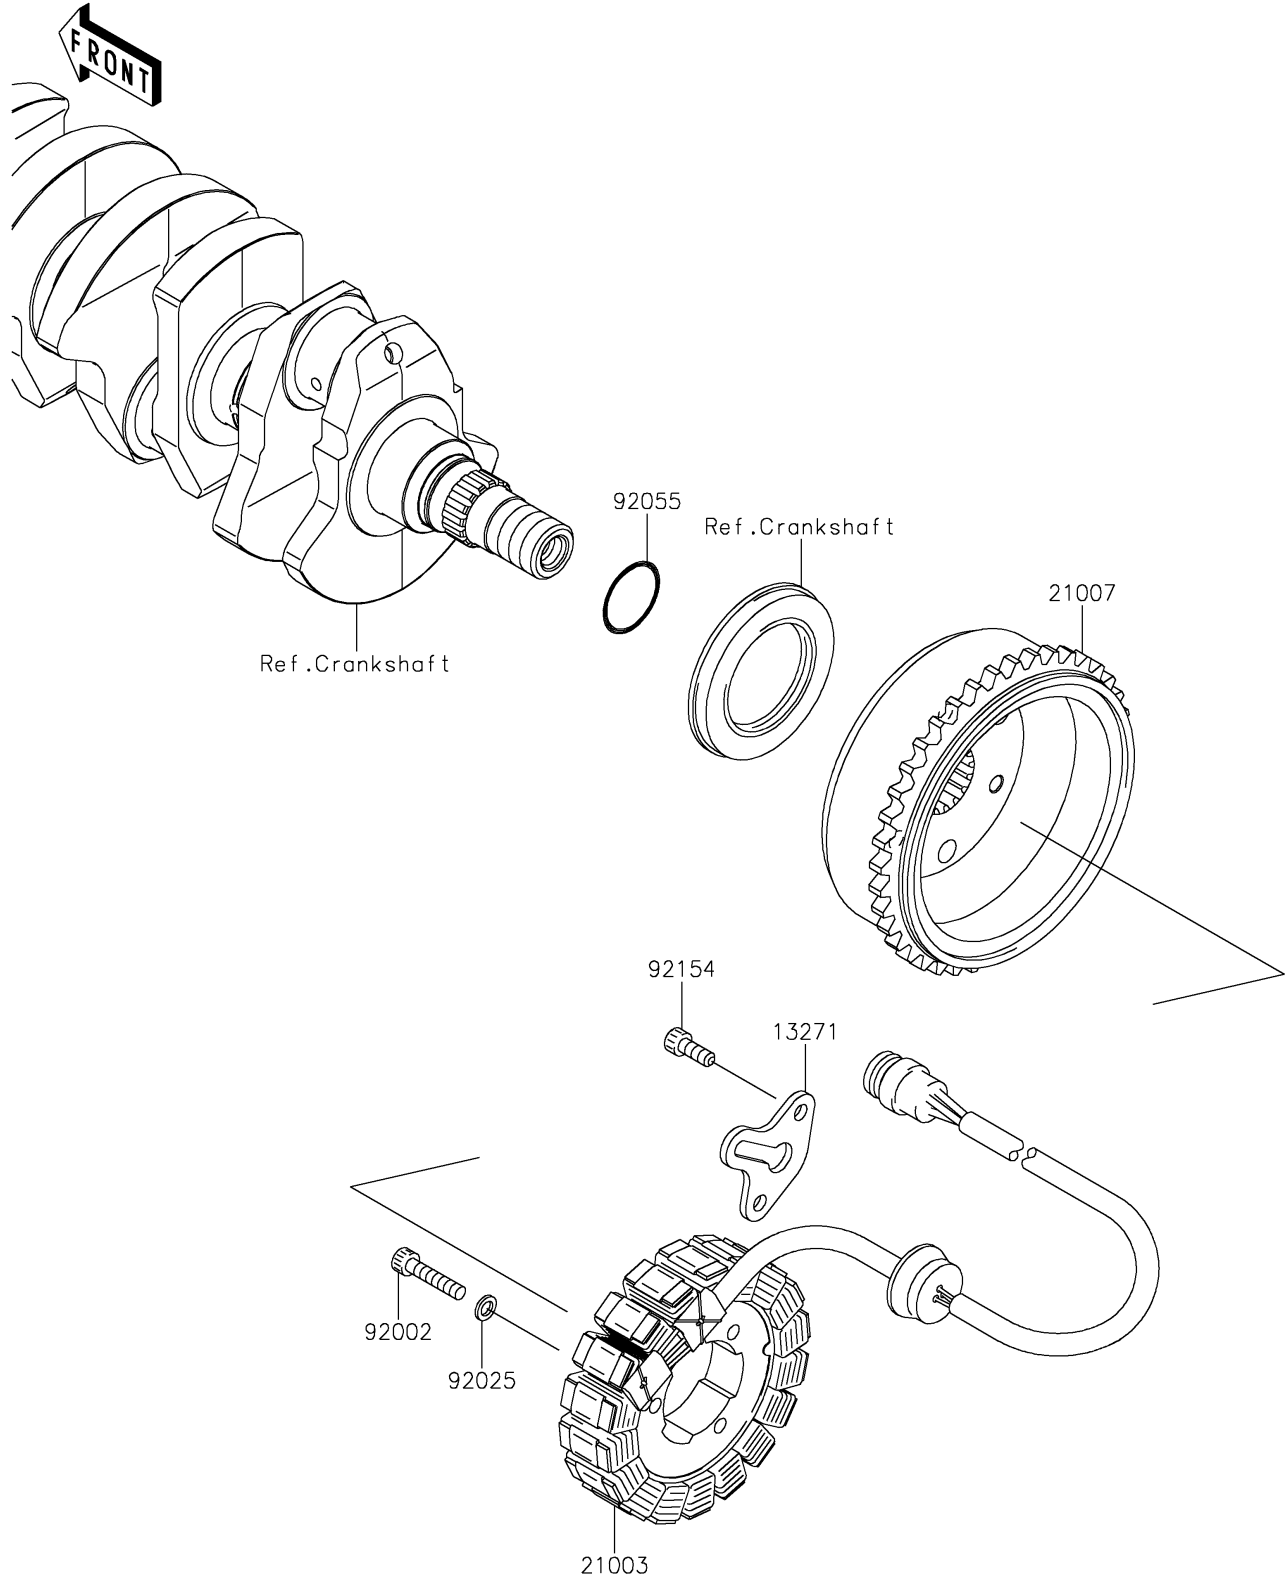

2020 JET SKI® ULTRA® 310R PARTS DIAGRAM

Generator

E1810

2020 JET SKI® ULTRA® 310R PARTS LIST

Generator

ITEM NAME	PART NUMBER	QUANTITY
PLATE (Ref # 13271)	13271-3847	1
STATOR (Ref # 21003)	21003-3747	1
ROTOR (Ref # 21007)	21007-3748	1
BOLT,6X28 (Ref # 92002)	92002-1537	3
SHIM,T=1.4 (Ref # 92025)	92025-1502	3
RING-O,27.7X2.4 (Ref # 92055)	92055-1619	1
BOLT,SOCKET,6X16 (Ref # 92154)	92154-3714	2