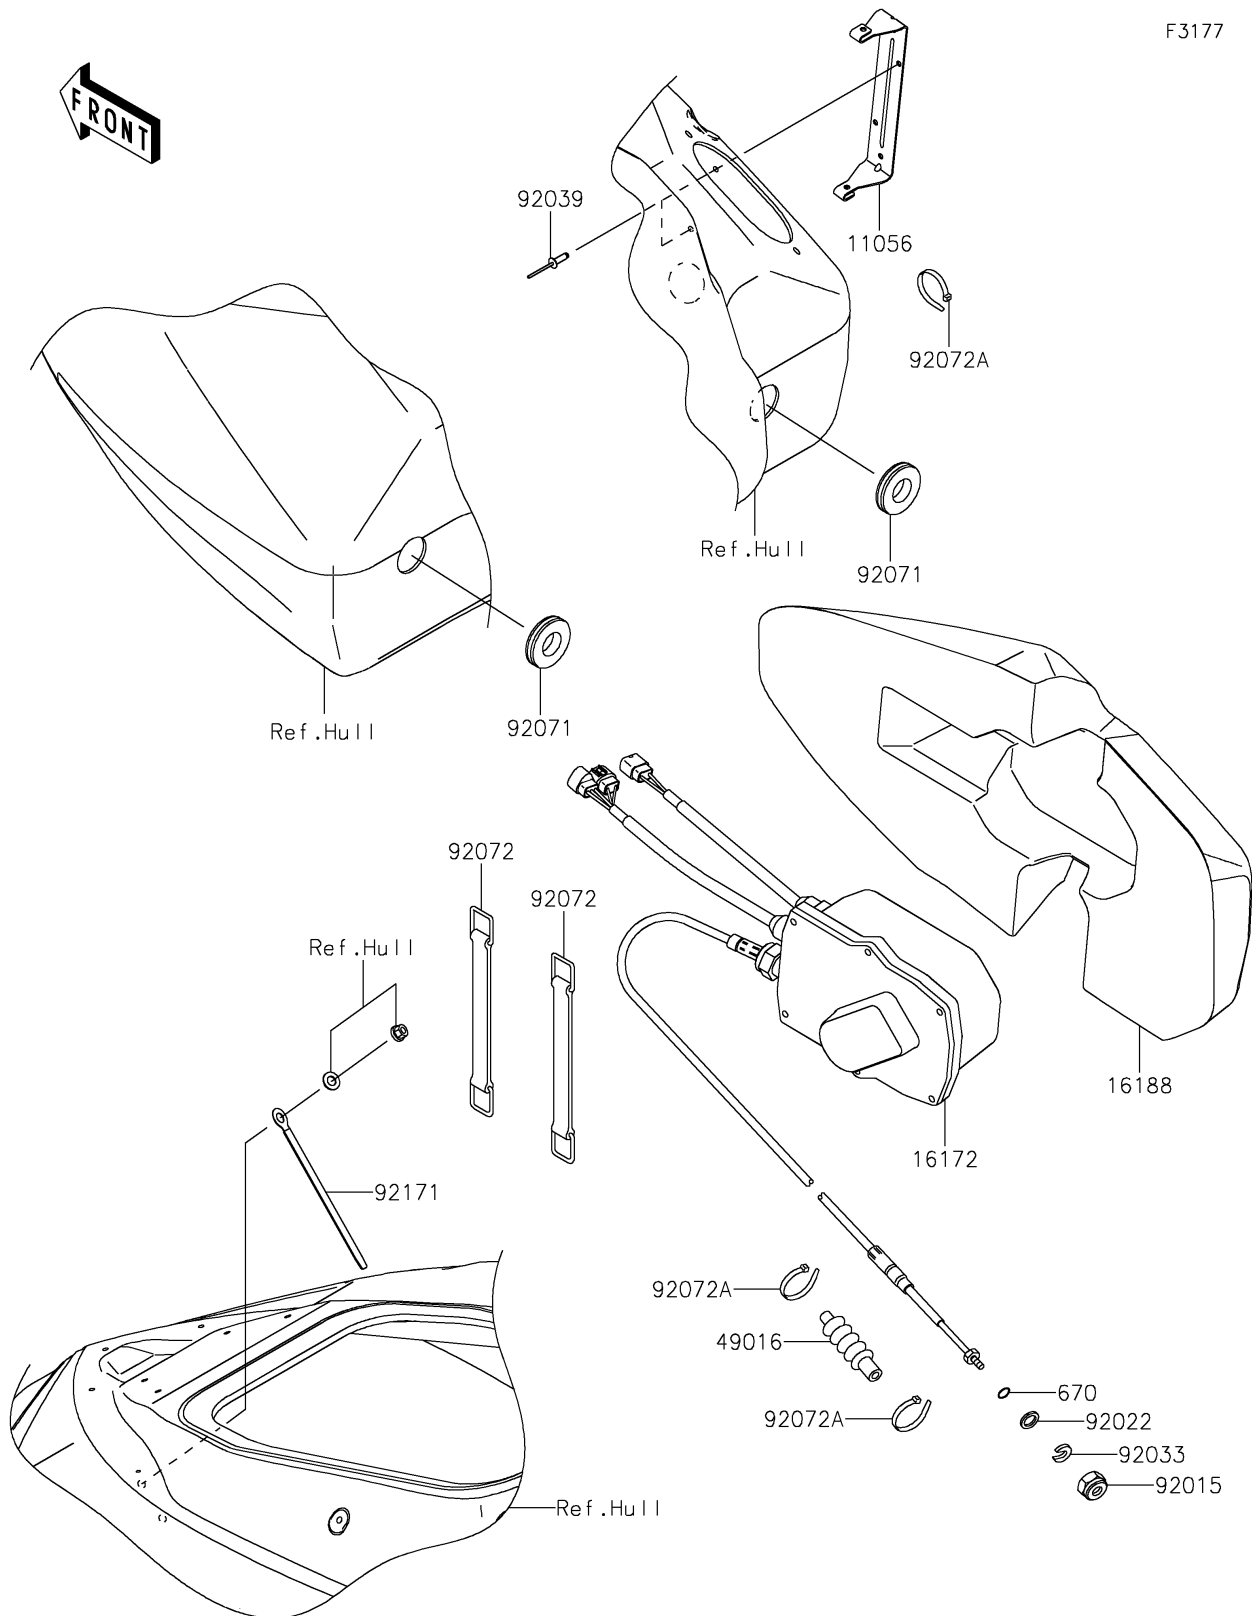

2020 JET SKI® ULTRA® 310LX

PARTS DIAGRAM

Control

F3177

2020 JET SKI® ULTRA® 310LX

PARTS LIST

Control

ITEM NAME	PART NUMBER	QUANTITY
BRACKET (Ref # 11056)	11056-0711	1
ACTUATOR,JET PUMP (Ref # 16172)	16172-0033	1
FLOAT (Ref # 16188)	16188-0037	1
COVER-SEAL,TILT CABLE (Ref # 49016)	49016-3702	1
O RING,11MM (Ref # 670)	670B2011	1
NUT,20MM (Ref # 92015)	92015-526	1
WASHER (Ref # 92022)	92022-535	1
RING-SNAP,7.7X17.5X3.0 (Ref # 92033)	92033-3737	1
RIVET (Ref # 92039)	92039-3714	2
GROMMET (Ref # 92071)	92071-3840	2
BAND,BATTERY (Ref # 92072)	92072-3879	2
BAND,L=100.08 (Ref # 92072A)	92072-3882	3
CLAMP,L=150 (Ref # 92171)	92171-3717	1