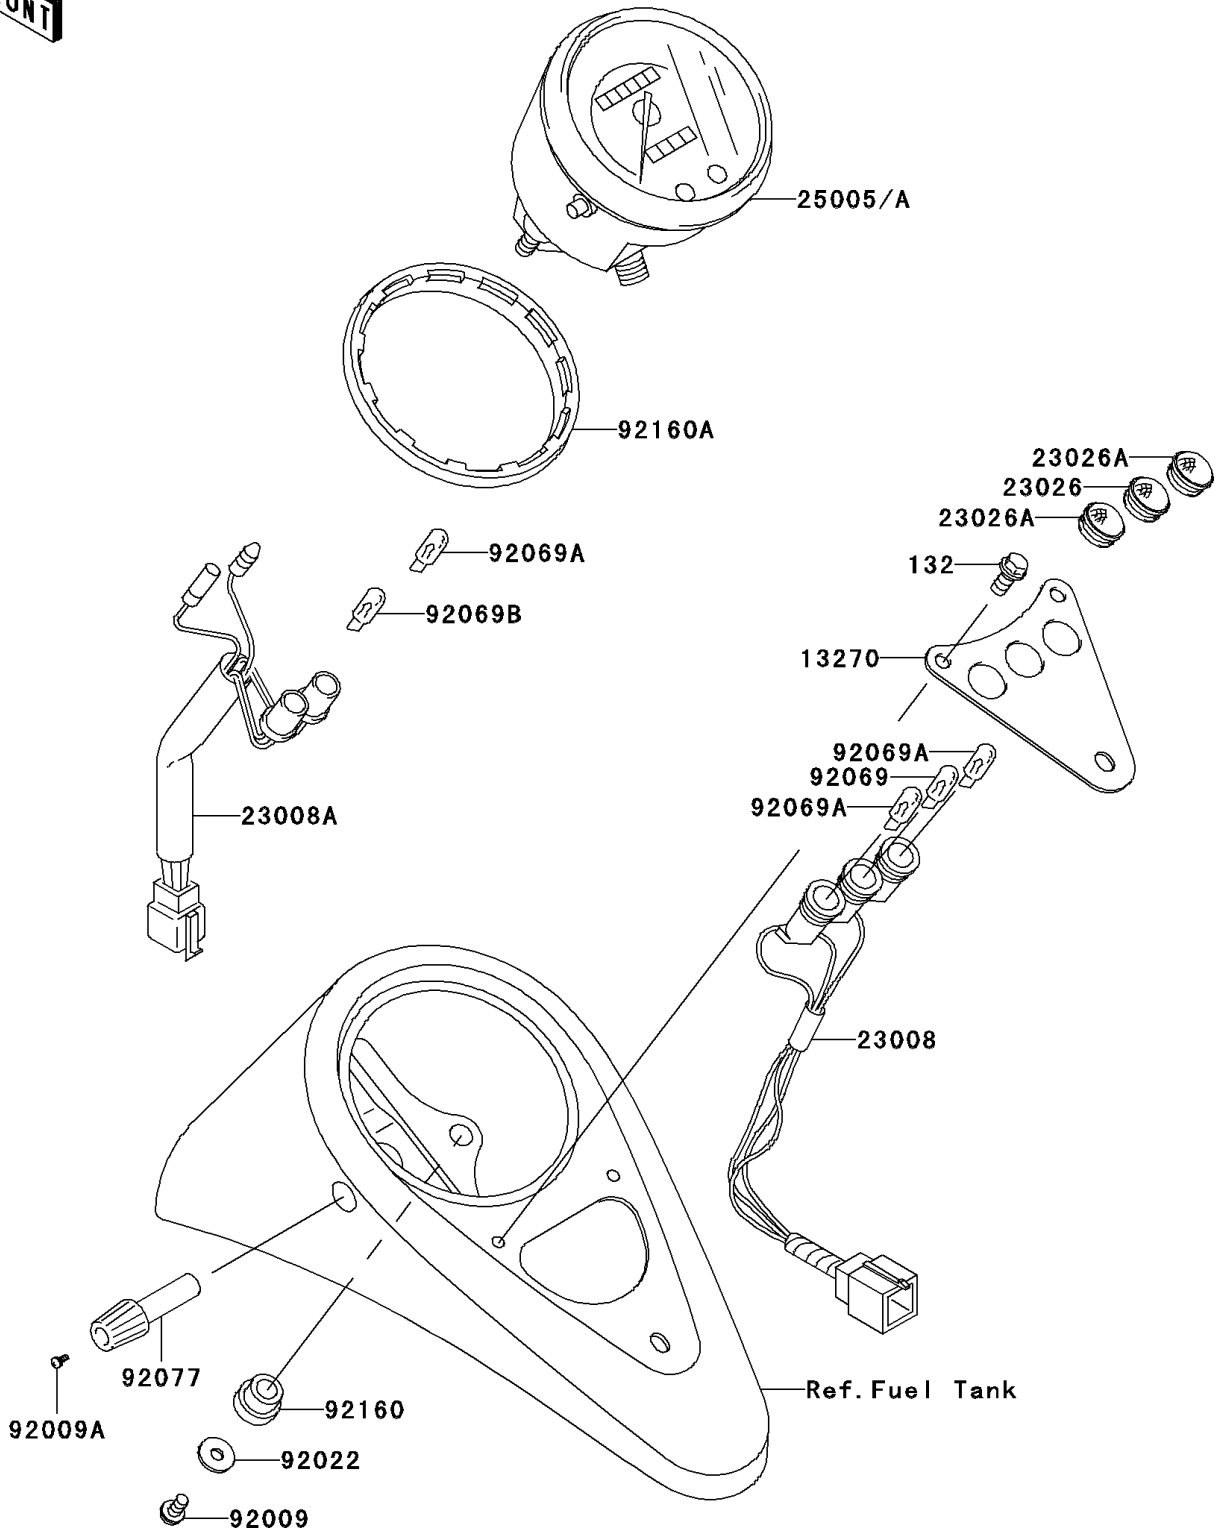

# 2007 Vulcan 500 LTD PARTS DIAGRAM

Meter(s)

F2530

## 2007 Vulcan 500 LTD PARTS LIST

Meter(s)

ITEM NAME	PART NUMBER	QUANTITY
BOLT-FLANGED-SMALL,6X12 (Ref # 132)	132E0612	3
PLATE,PILOT LAMP (Ref # 13270)	13270-1637	1
SOCKET-ASSY,PILOT LAMP (Ref # 23008)	23008-1546	1
SOCKET-ASSY,SPEEDOMETER (Ref # 23008A)	23008-1575	1
LENS,GREEN (Ref # 23026)	23026-1171	1
LENS,RED (Ref # 23026A)	23026-1173	2
SCREW,4X6 (Ref # 92009)	92009-1690	2
SCREW,3X8 (Ref # 92009A)	92009-1799	1
WASHER,4.3X12.5X1 (Ref # 92022)	92022-1949	2
BULB,12V 3.4W,T10 (Ref # 92069)	92069-1007	1
BULB,12V 1.7W,T10 (Ref # 92069A)	92069-1059	3
BULB,12V 3W,T6.5 (Ref # 92069B)	92069-1068	1
KNOB,TRIP (Ref # 92077)	92077-1117	1
DAMPER (Ref # 92160)	92160-1068	2
DAMPER,SHOCK,METER (Ref # 92160A)	92160-1380	1
SPEEDOMETER,KPH (Ref # 25005)	25005-1708	1
SPEEDOMETER,MPH (Ref # 25005A)	25005-1725	1