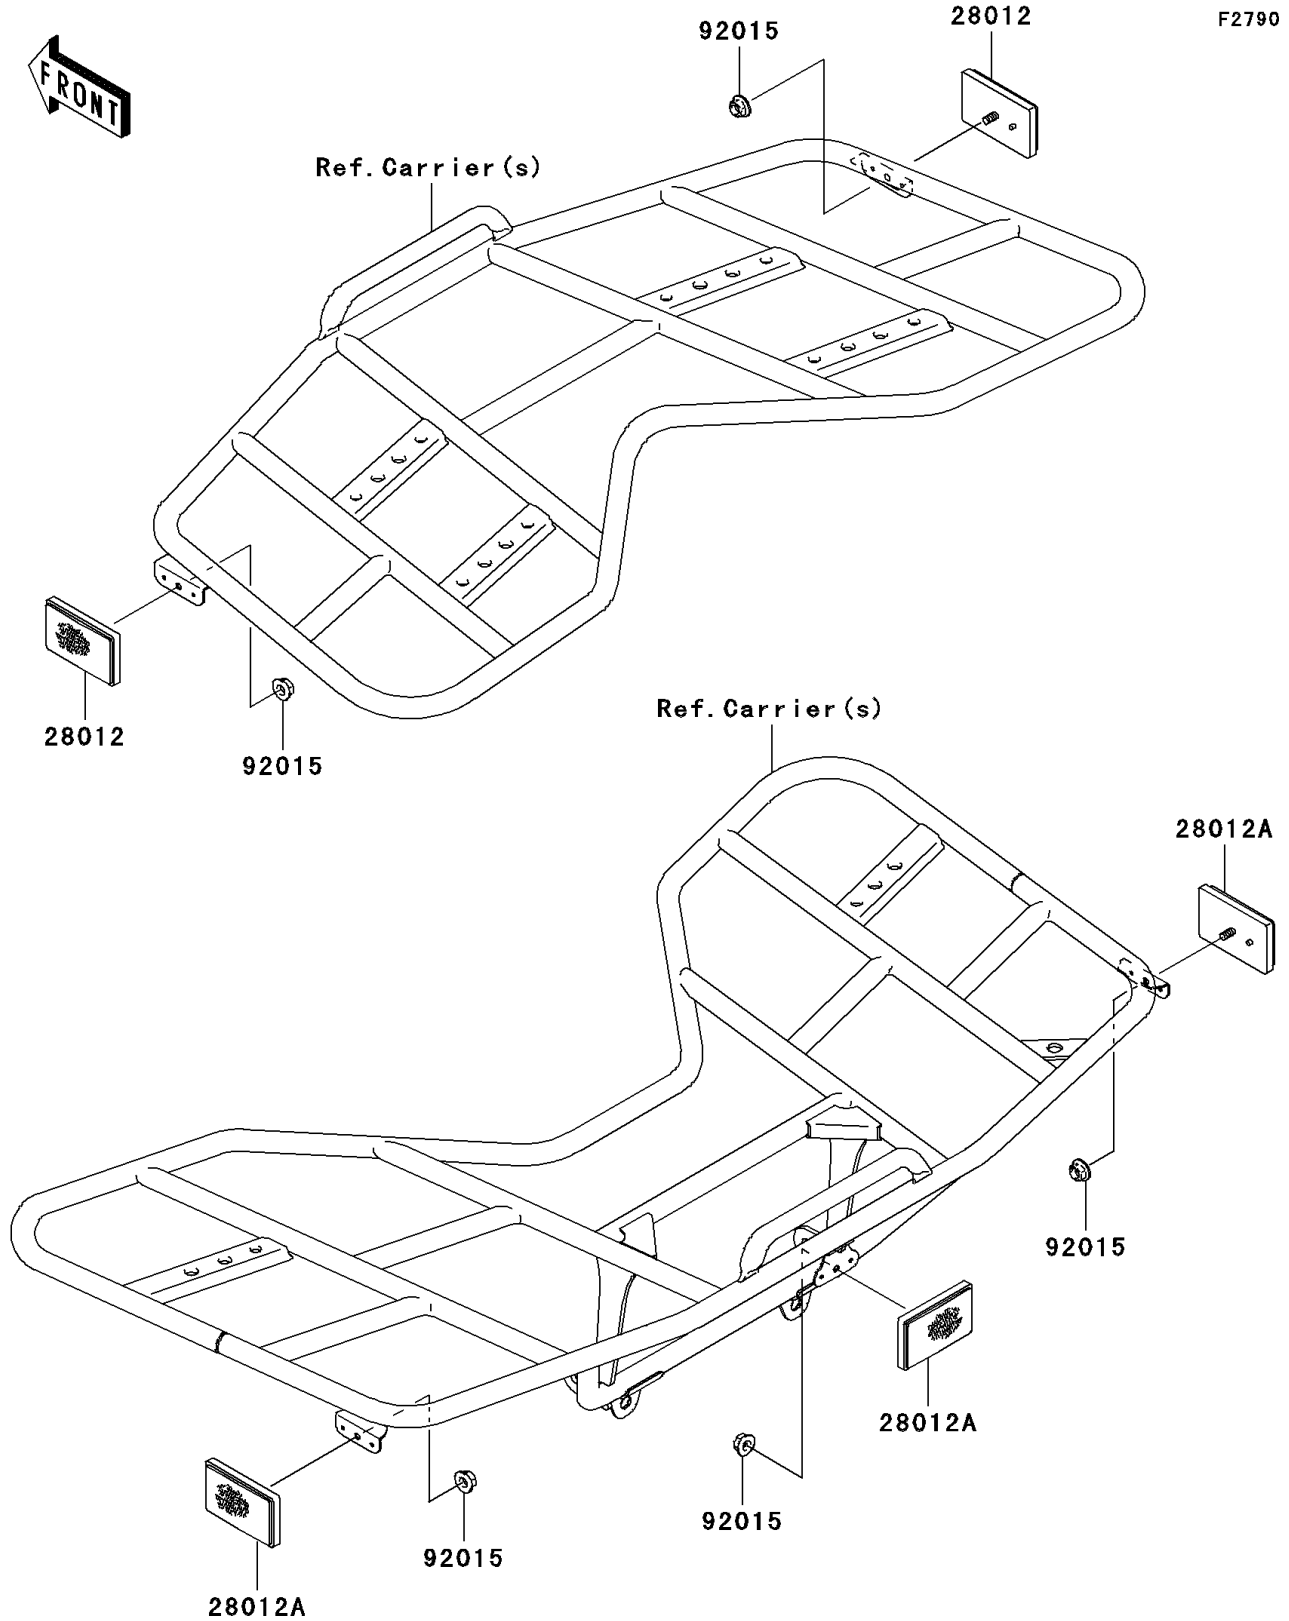

2006 Prairie 700 4x4 Team Green Special Edition PARTS DIAGRAM

Reflectors(CN)

2006 Prairie 700 4x4 Team Green Special Edition PARTS LIST

Reflectors(CN)

| ITEM NAME | PART NUMBER | QUANTITY |
|---------------------------------|-------------|----------|
| REFLECTOR-REFLEX (Ref # 28012) | 28012-1003 | 2 |
| REFLECTOR-REFLEX (Ref # 28012A) | 28012-1088 | 3 |
| NUT,FLANGED,5MM (Ref # 92015) | 92015-1259 | 5 |