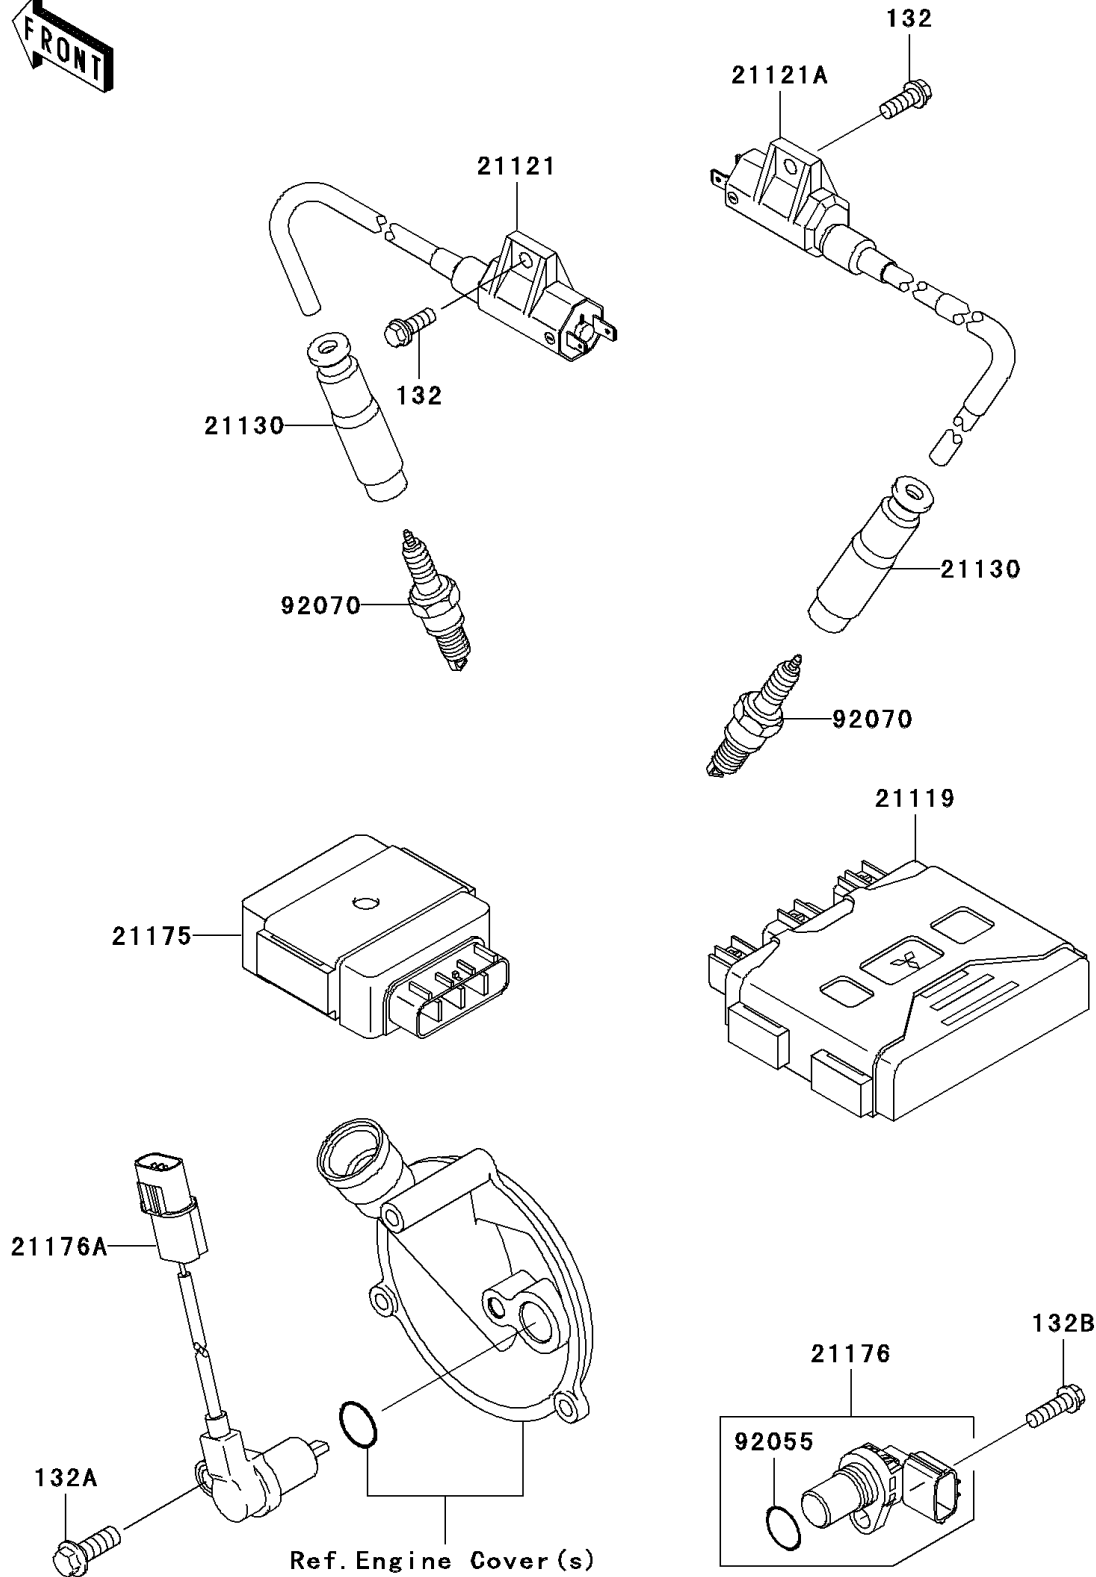

## PARTS DIAGRAM

### Ignition System

E1830

## PARTS LIST

### Ignition System

ITEM NAME	PART NUMBER	QUANTITY
BOLT-FLANGED-SMALL,6X16 (Ref # 132)	132H0616	2
BOLT-FLANGED-SMALL,8X22 (Ref # 132A)	132H0822	1
BOLT-FLANGED-SMALL,6X20 (Ref # 132B)	132Y0620	1
IGNITER (Ref # 21119)	21119-0004	1
COIL-IGNITION,FR (Ref # 21121)	21121-1292	1
COIL-IGNITION,RR (Ref # 21121A)	21121-1306	1
CAP-SPARK PLUG (Ref # 21130)	21130-1071	2
CONTROL UNIT-ELECTRONIC (Ref # 21175)	21175-0086	1
SENSOR,SPEED (Ref # 21176)	21176-1104	1
SENSOR,REVERSE (Ref # 21176A)	21176-1109	1
RING-O (Ref # 92055)	92055-1718	1
PLUG-SPARK,CR7E(NGK) (Ref # 92070)	92070-1209	2