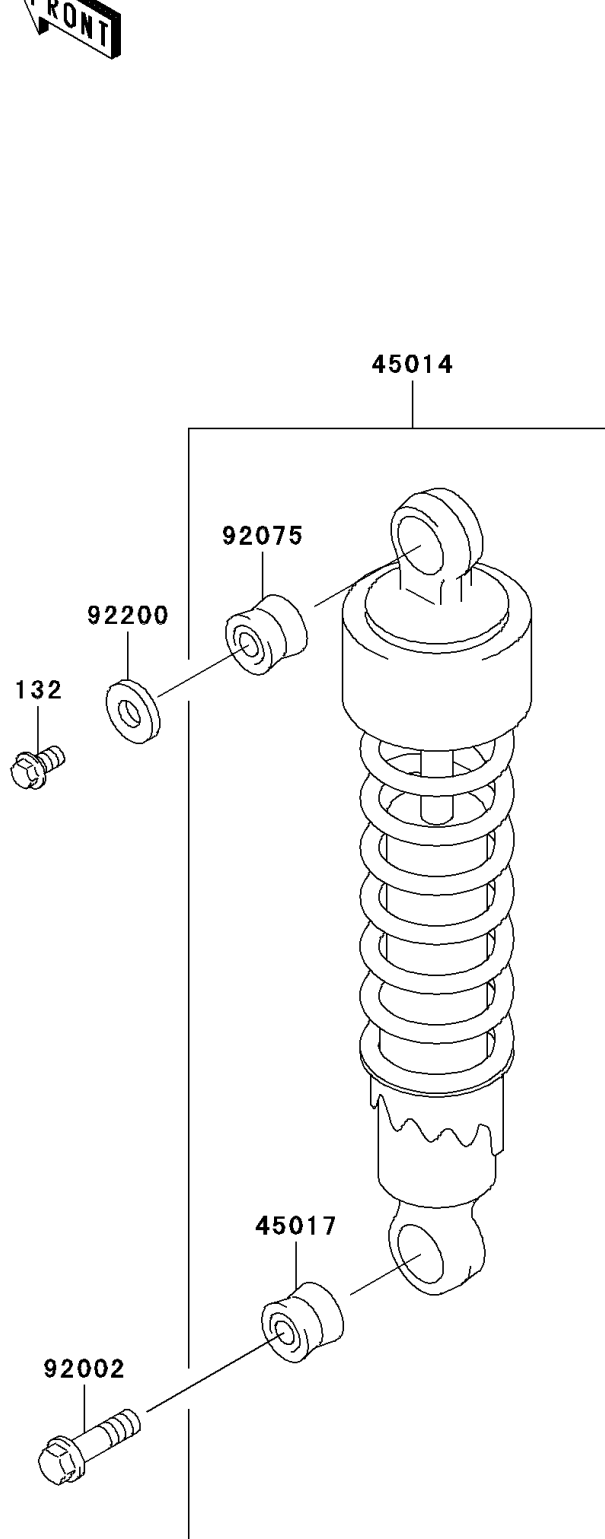

## 2009 Vulcan® 500 LTD PARTS DIAGRAM

Suspension/Shock Absorber

F2151

## 2009 Vulcan® 500 LTD PARTS LIST

Suspension/Shock Absorber

ITEM NAME	PART NUMBER	QUANTITY
BOLT-FLANGED-SMALL,8X14 (Ref # 132)	132E0814	1
SHOCKABSORBER (Ref # 45014)	45014-1628	1
DAMPER,SHOCKABSORBER,LWR (Ref # 45017)	45017-019	1
BOLT,FLANGED,10X35 (Ref # 92002)	92002-1829	1
DAMPER,SHOCKABSORBER (Ref # 92075)	92075-1141	1
WASHER,8.5X35X2.3 (Ref # 92200)	92200-1293	1