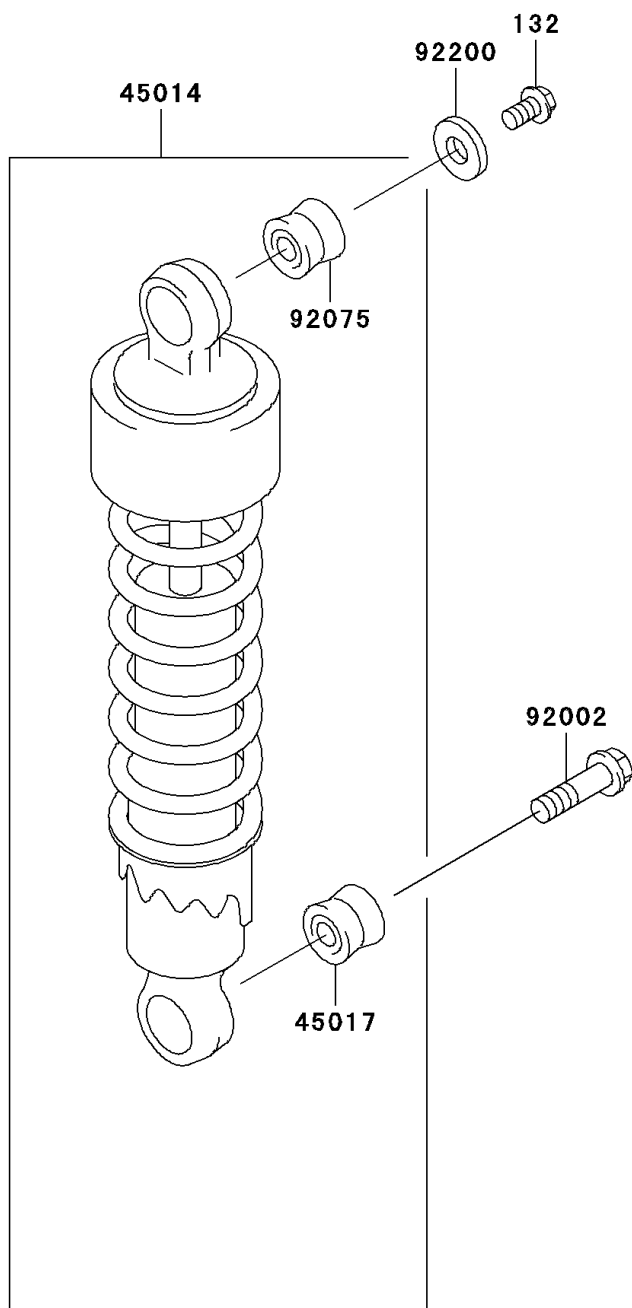

## 2009 Vulcan® 500 LTD PARTS DIAGRAM

Suspension/Shock Absorber

F2151

## 2009 Vulcan® 500 LTD PARTS LIST

Suspension/Shock Absorber

ITEM NAME	PART NUMBER	QUANTITY
BOLT-FLANGED-SMALL,8X14 (Ref # 132)	132E0814	1
SHOCKABSORBER (Ref # 45014)	45014-1628	1
DAMPER,SHOCKABSORBER,LWR (Ref # 45017)	45017-019	1
BOLT,FLANGED,10X35 (Ref # 92002)	92002-1829	1
DAMPER,SHOCKABSORBER (Ref # 92075)	92075-1141	1
WASHER,8.5X35X2.3 (Ref # 92200)	92200-1293	1