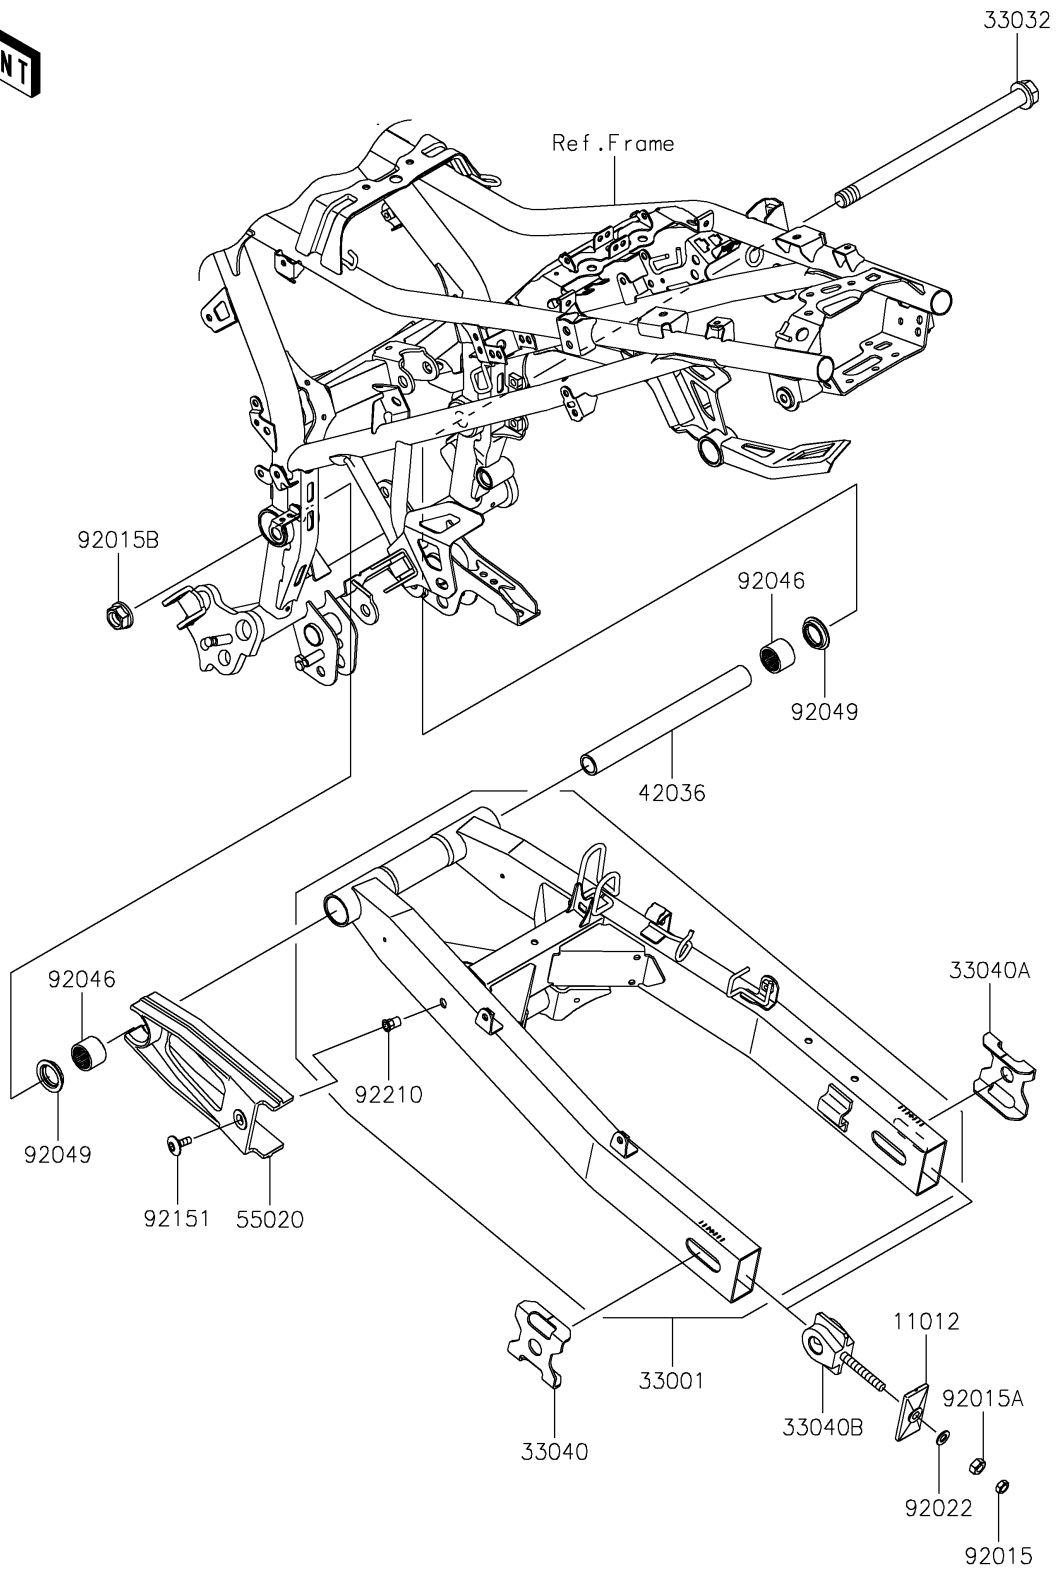

2020 VERSYS®-X 300 PARTS DIAGRAM

Swingarm

F2141

2020 VERSYS®-X 300 PARTS LIST

Swingarm

ITEM NAME	PART NUMBER	QUANTITY
-----------	-------------	----------