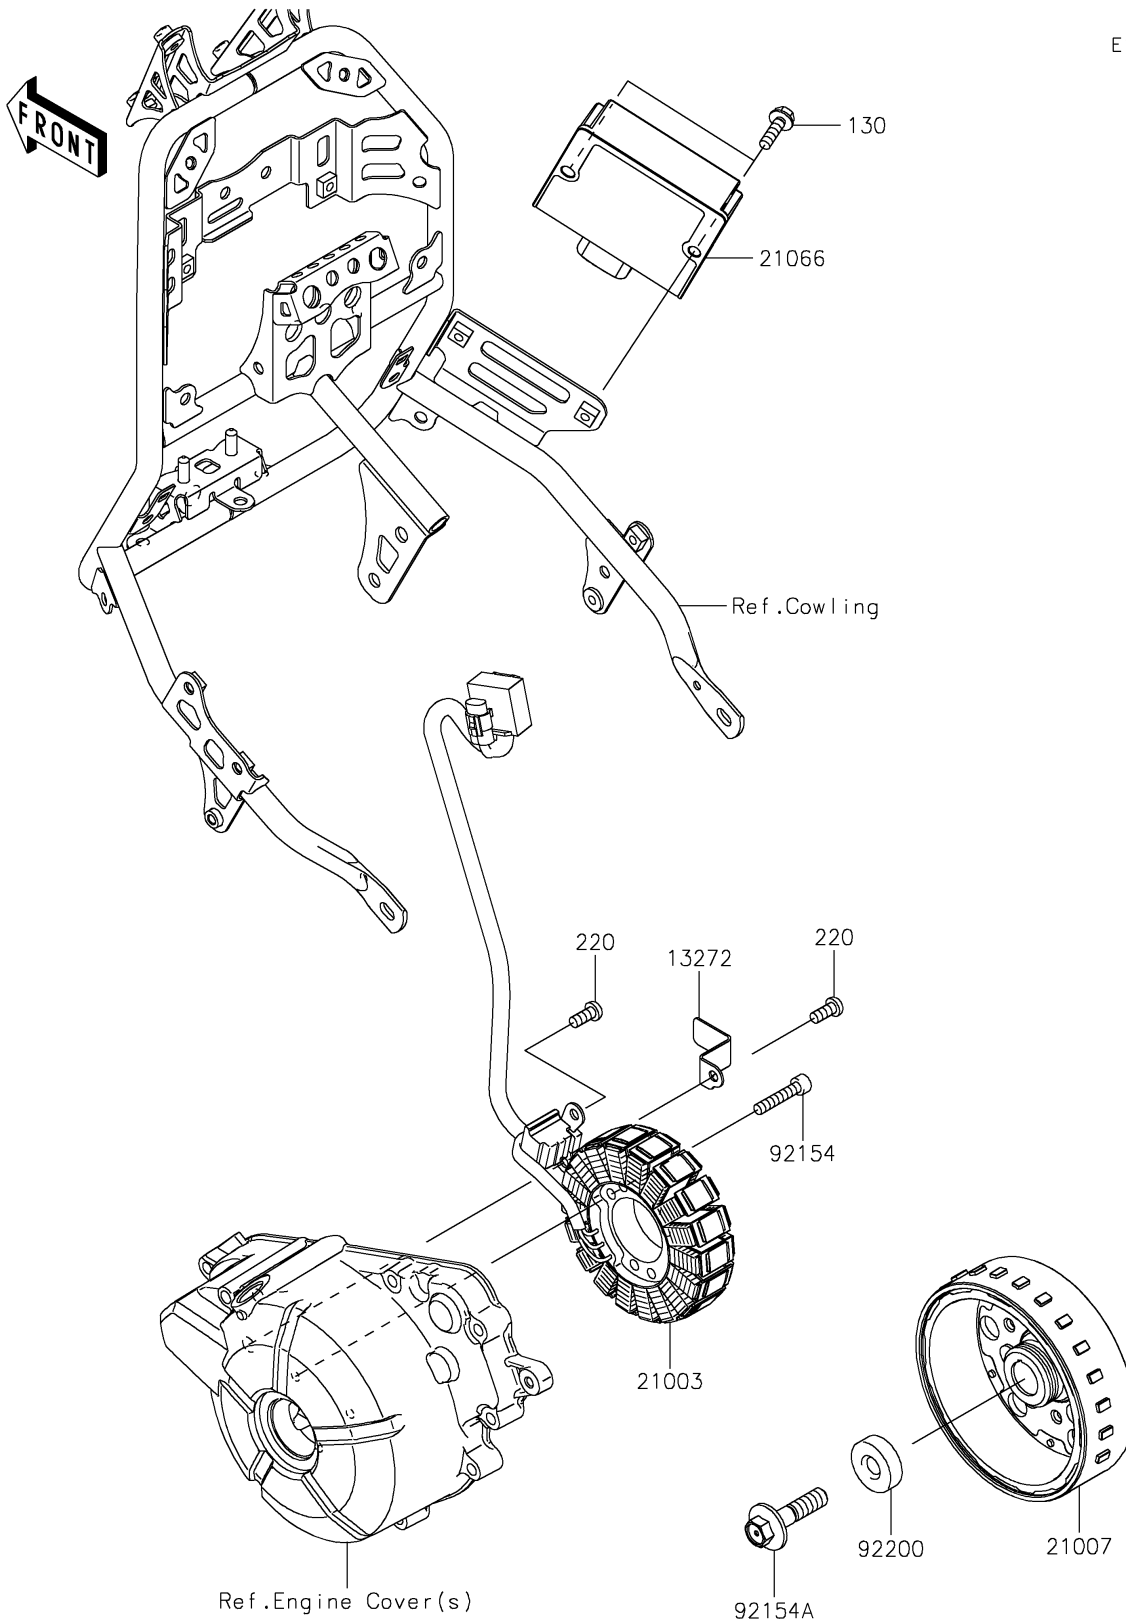

2020 VERSYS®-X 300 PARTS DIAGRAM

Generator

E1810

2020 VERSYS®-X 300 PARTS LIST

Generator

ITEM NAME	PART NUMBER	QUANTITY
BOLT-FLANGED,6X20 (Ref # 130)	130BA0620	2
PLATE (Ref # 13272)	13272-1257	1
STATOR (Ref # 21003)	21003-0175	1
ROTOR (Ref # 21007)	21007-0569	1
REGULATOR-VOLTAGE (Ref # 21066)	21066-0753	1
SCREW-PAN-CROS,6X14 (Ref # 220)	220AA0614	2
BOLT,SOCKET,6X30 (Ref # 92154)	92154-0962	3
BOLT,FLANGED,10X40 (Ref # 92154A)	92154-2341	1
WASHER,10X30X9 (Ref # 92200)	92200-0790	1