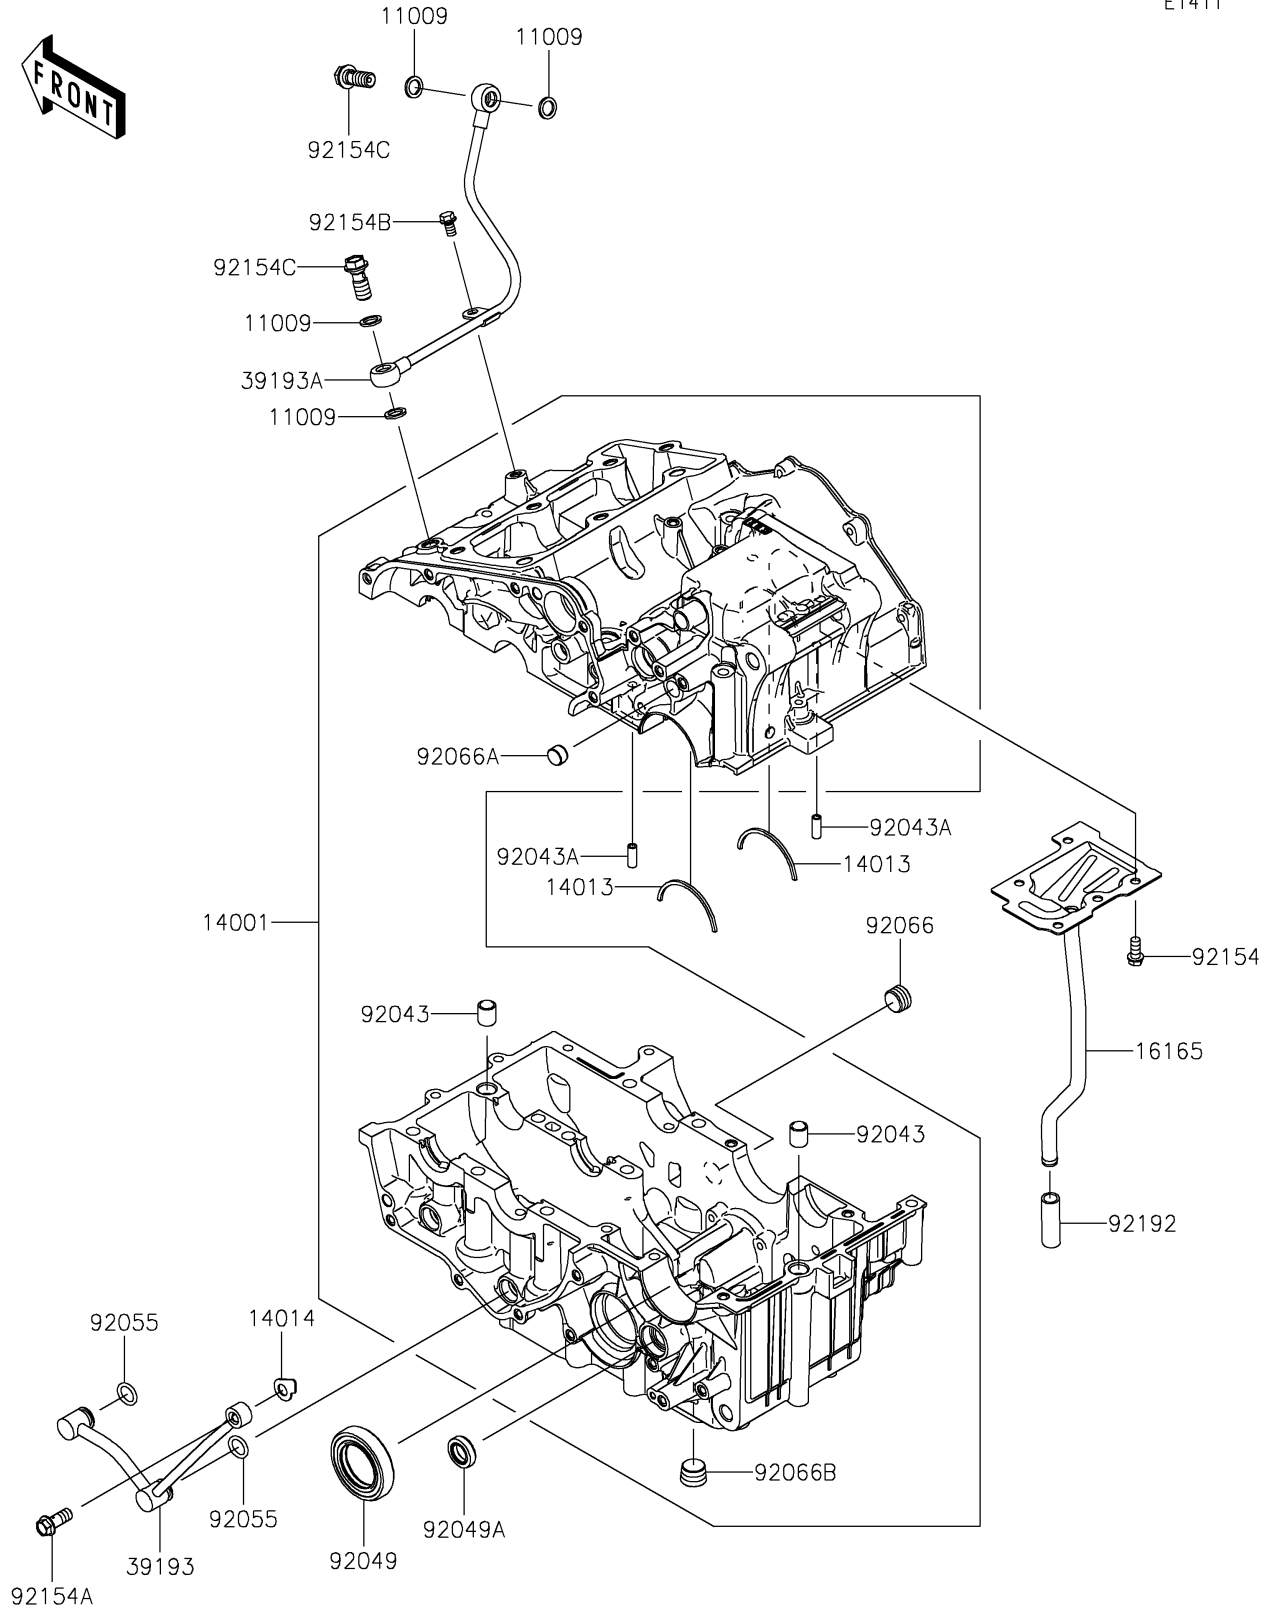

2020 VERSYS®-X 300 PARTS DIAGRAM

Crankcase

E1411

2020 VERSYS®-X 300 PARTS LIST

Crankcase

ITEM NAME	PART NUMBER	QUANTITY
-----------	-------------	----------