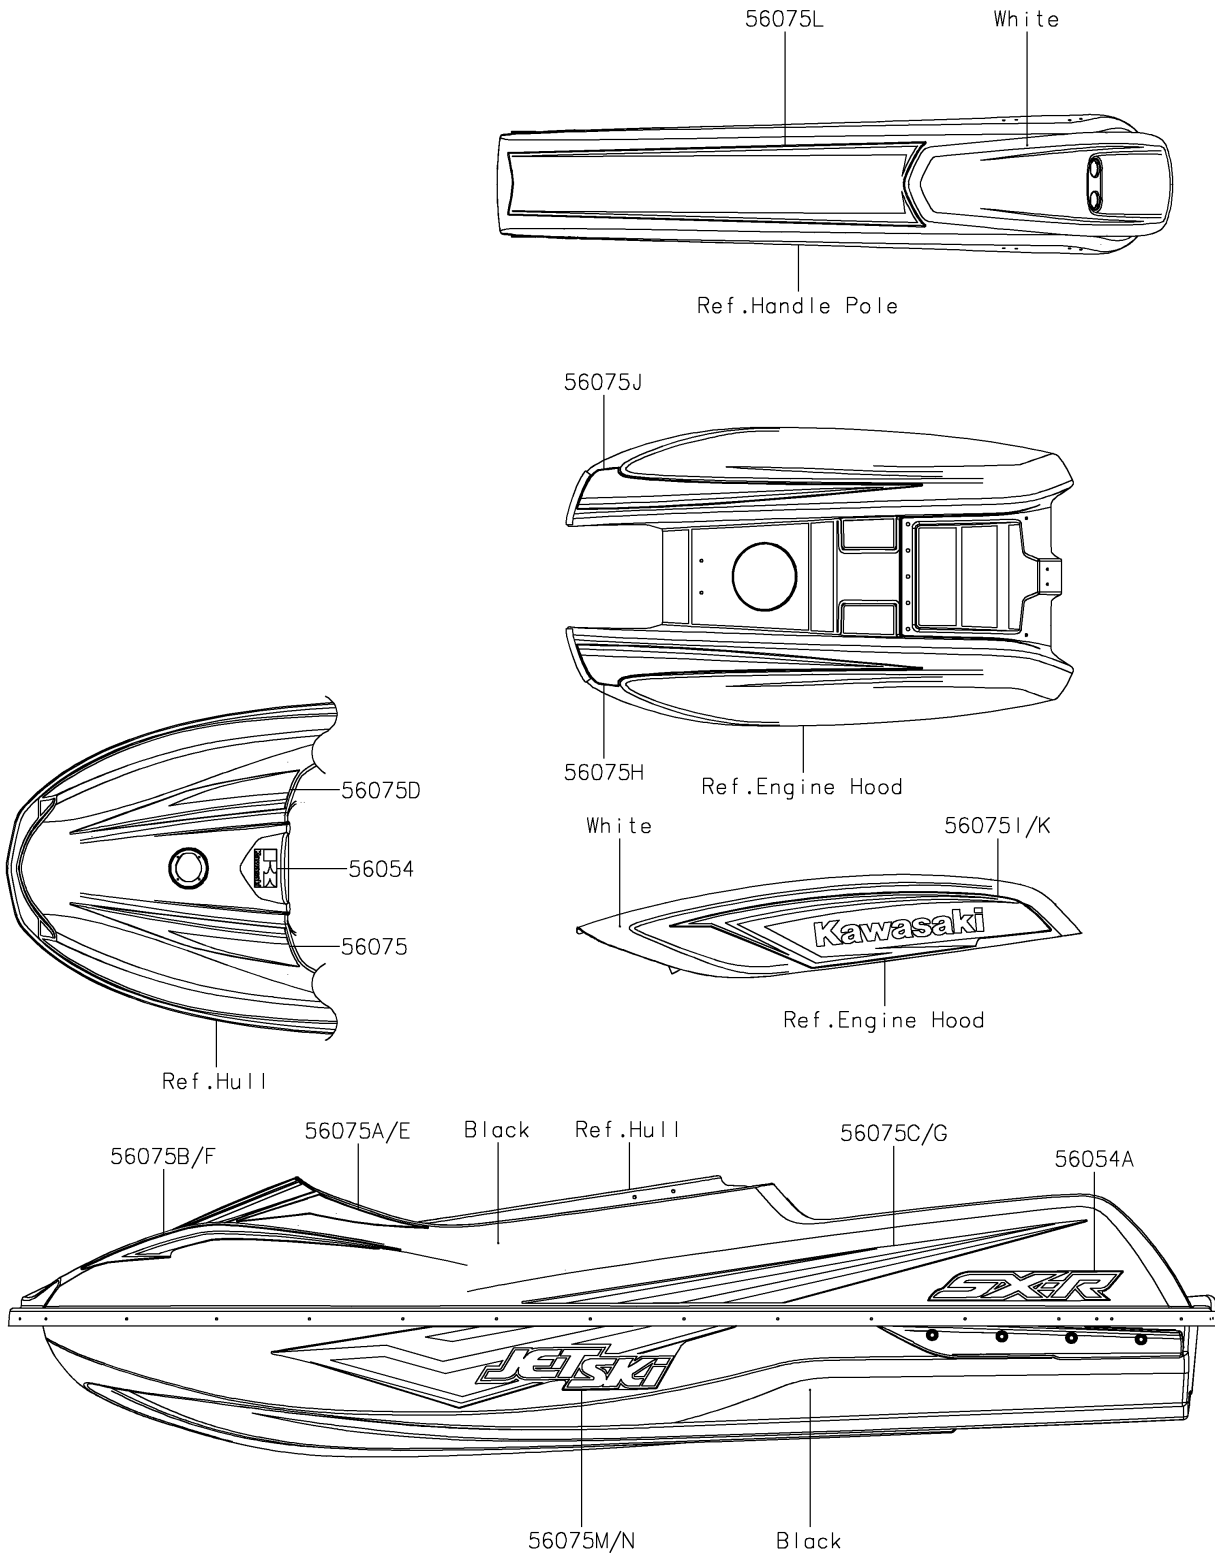

2017 JET SKI® SX-R™ PARTS DIAGRAM

Decals(AHF/AJF)

F3880

2017 JET SKI® SX-R™ PARTS LIST

Decals(AHF/AJF)

ITEM NAME	PART NUMBER	QUANTITY
MARK,DECK,K KAWASAKI (Ref # 56054)	56054-2227	1
MARK,DECK,SX-R (Ref # 56054A)	56054-2228	1
PATTERN,DECK,FR,LH,UPP (Ref # 56075)	56075-2678	1
PATTERN,DECK,FR,LH,CNT (Ref # 56075A)	56075-2679	1
PATTERN,DECK,FR,LH,LWR (Ref # 56075B)	56075-2680	1
PATTERN,DECK,RR,LH (Ref # 56075C)	56075-2681	1
PATTERN,DECK,FR,RH,UPP (Ref # 56075D)	56075-2682	1
PATTERN,DECK,FR,RH,CNT (Ref # 56075E)	56075-2683	1
PATTERN,DECK,FR,RH,LWR (Ref # 56075F)	56075-2684	1
PATTERN,DECK,RR,RH (Ref # 56075G)	56075-2685	1
PATTERN,EG HOOD,LH,UPP (Ref # 56075H)	56075-2686	1
PATTERN,EG HOOD,LH,LWR (Ref # 56075I)	56075-2687	1
PATTERN,EG HOOD,RH,UPP (Ref # 56075J)	56075-2688	1
PATTERN,EG HOOD,RH,LWR (Ref # 56075K)	56075-2689	1
PATTERN,HANDLE POLE (Ref # 56075L)	56075-2690	1
PATTERN,HULL,LH (Ref # 56075M)	56075-2691	1
PATTERN,HULL,RH (Ref # 56075N)	56075-2692	1