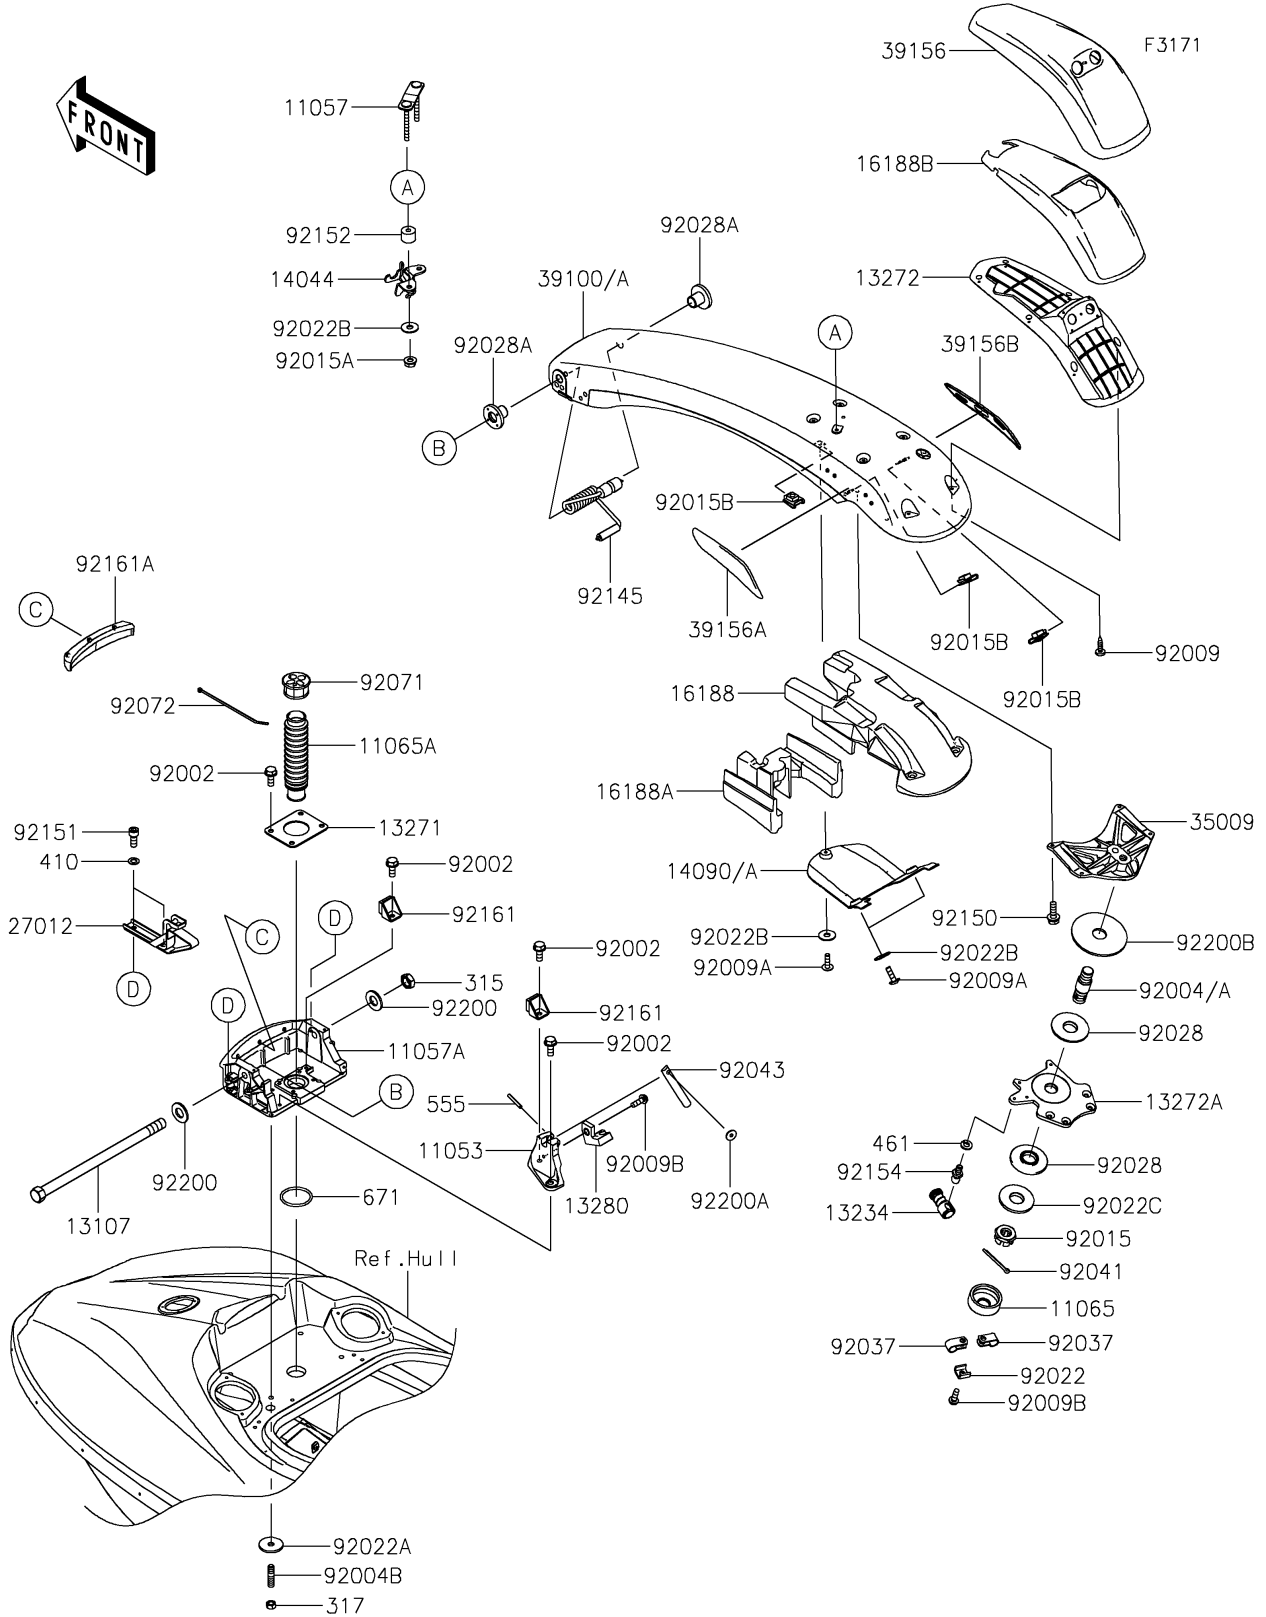

2017 JET SKI® SX-R™ PARTS DIAGRAM

Handle Pole

2017 JET SKI® SX-R™ PARTS LIST

Handle Pole

ITEM NAME	PART NUMBER	QUANTITY
BRACKET (Ref # 11053)	11053-3749	1
BRACKET (Ref # 11057)	11057-0804	1
BRACKET (Ref # 11057A)	11057-1049	1
CAP (Ref # 11065)	11065-0982	1
CAP (Ref # 11065A)	11065-3726	1
SHAFT (Ref # 13107)	13107-3781	1
SHAFT-COMP (Ref # 13234)	13234-3713	1
PLATE (Ref # 13271)	13271-3882	1
PLATE,INDICATOR (Ref # 13272)	13272-2223	1
PLATE (Ref # 13272A)	13272-2268	1
HOLDER (Ref # 13280)	13280-0885	1
HOLDER-CABLE (Ref # 14044)	14044-0568	1
COVER,HANDLE POLE,J.WHITE (Ref # 14090)	14090-3708-8C	1
FLOAT,HANDLE POLE,UPP (Ref # 16188)	16188-0027	1
FLOAT,HANDLE POLE,LWR (Ref # 16188A)	16188-0052	1
FLOAT (Ref # 16188B)	16188-0053	1
HOOK (Ref # 27012)	27012-3859	1
BRACE (Ref # 35009)	35009-3712	1
POLE-COMP-HANDLE,J.WHITE (Ref # 39100)	39100-0001-8C	1
PAD,HANDLE,F.BLACK (Ref # 39156)	39156-2142-6Z	1
PAD,HANDLE POLE,LH (Ref # 39156A)	39156-2172	1
PAD,HANDLE POLE,RH (Ref # 39156B)	39156-2173	1
BOLT,6X16 (Ref # 92002)	92002-3728	1
STUD (Ref # 92004A)	92004-3728	1
STUD,8X25 (Ref # 92004B)	92004-3756	1
SCREW,TAPPING,5X20 (Ref # 92009)	92009-3716	1
SCREW,5X16 (Ref # 92009A)	92009-3797	1
SCREW,5X16 (Ref # 92009B)	92009-3868	1
NUT,CASTLE,18MM (Ref # 92015)	92015-3006	1