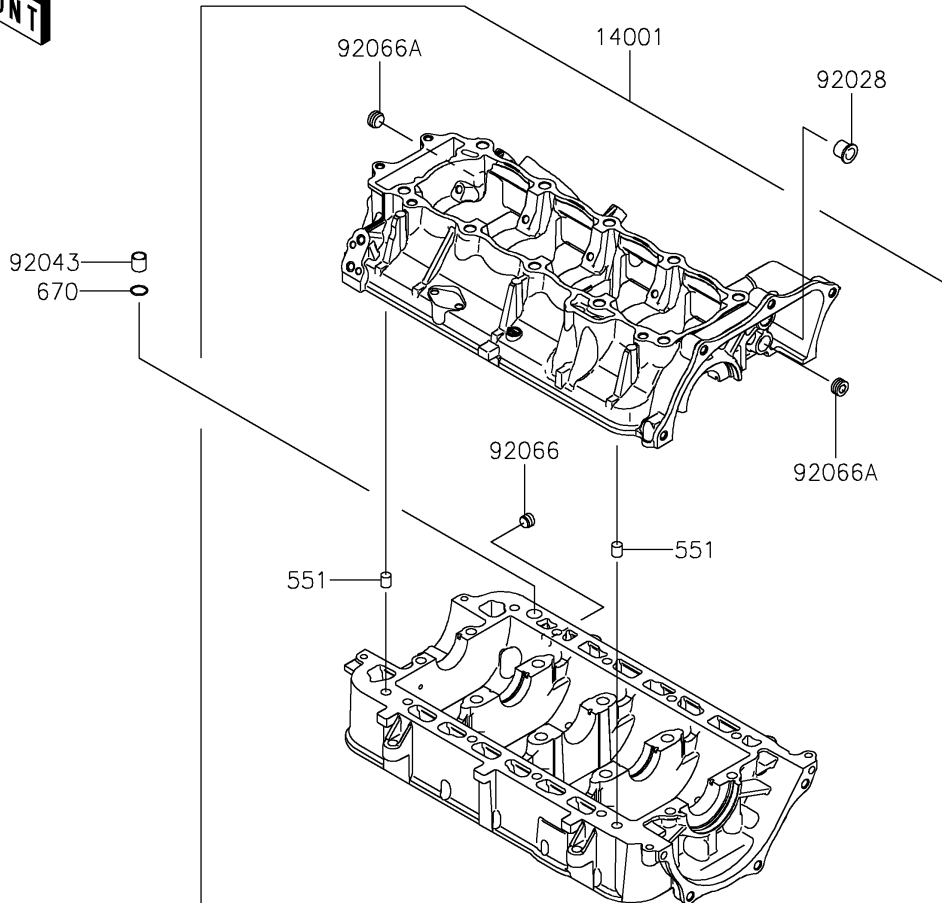

2017 JET SKI® SX-R™ PARTS DIAGRAM

Crankcase

E1411

2017 JET SKI® SX-R™ PARTS LIST

Crankcase

ITEM NAME	PART NUMBER	QUANTITY
BOLT-FLANGED,8X45 (Ref # 130)	130CD0845	1
BOLT-FLANGED,8X55 (Ref # 130A)	130CD0855	1
BOLT-FLANGED,8X85 (Ref # 130B)	130CD0885	1
SET-CRANKCASE (Ref # 14001)	14001-0574	1
PIN-DOWEL (Ref # 551)	551R1012	1
O RING,14MM (Ref # 670)	670D2014	1
BUSHING (Ref # 92028)	92028-3718	1
PIN,11.5X14X14 (Ref # 92043)	92043-1279	1
PLUG (Ref # 92066)	92066-3778	1
PLUG (Ref # 92066A)	92066-3782	1
BOLT,6X30 (Ref # 92153)	92153-3707	1
BOLT,10X85 (Ref # 92153A)	92153-3711	1