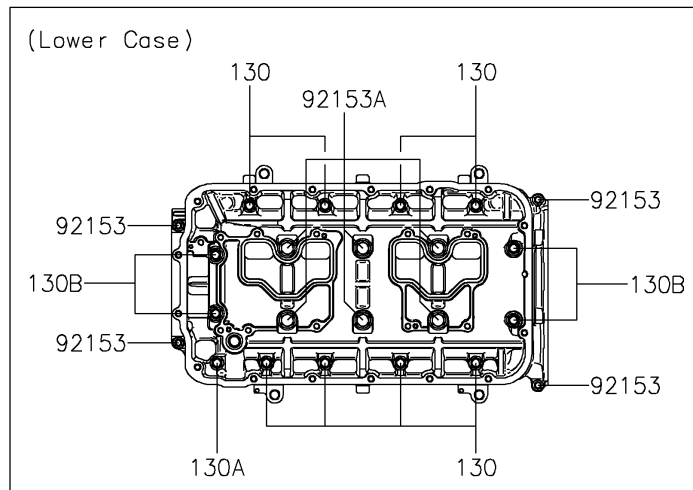

# 2017 JET SKI® SX-R™ PARTS DIAGRAM

Crankcase

E1411

### Crankcase

ITEM NAME	PART NUMBER	QUANTITY
BOLT-FLANGED,8X45 (Ref # 130)	130CD0845	8
BOLT-FLANGED,8X55 (Ref # 130A)	130CD0855	1
BOLT-FLANGED,8X85 (Ref # 130B)	130CD0885	4
SET-CRANKCASE (Ref # 14001)	14001-0574	1
PIN-DOWEL (Ref # 551)	551R1012	2
O RING,14MM (Ref # 670)	670D2014	1
BUSHING (Ref # 92028)	92028-3718	1
PIN,11.5X14X14 (Ref # 92043)	92043-1279	1
PLUG (Ref # 92066)	92066-3778	1
PLUG (Ref # 92066A)	92066-3782	2
BOLT,6X30 (Ref # 92153)	92153-3707	4
BOLT,10X85 (Ref # 92153A)	92153-3711	6