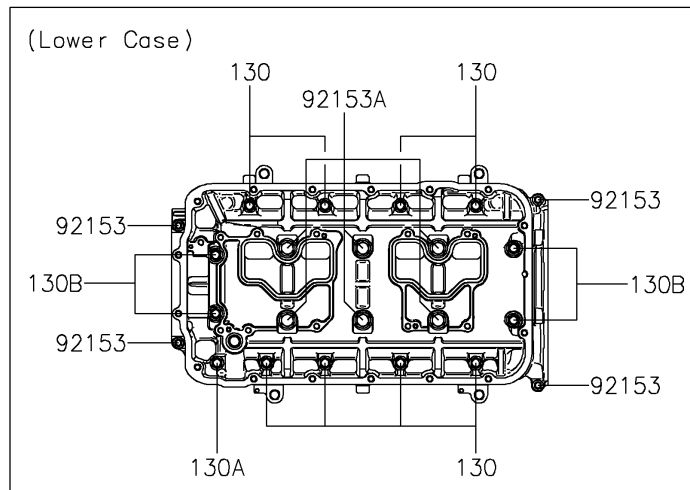

2017 JET SKI® SX-R™ PARTS DIAGRAM

Crankcase

E1411

2017 JET SKI® SX-R™ PARTS LIST

Crankcase

ITEM NAME	PART NUMBER	QUANTITY
BOLT-FLANGED,8X45 (Ref # 130)	130CD0845	1
BOLT-FLANGED,8X55 (Ref # 130A)	130CD0855	1
BOLT-FLANGED,8X85 (Ref # 130B)	130CD0885	1
SET-CRANKCASE (Ref # 14001)	14001-0574	1
PIN-DOWEL (Ref # 551)	551R1012	1
O RING,14MM (Ref # 670)	670D2014	1
BUSHING (Ref # 92028)	92028-3718	1
PIN,11.5X14X14 (Ref # 92043)	92043-1279	1
PLUG (Ref # 92066)	92066-3778	1
PLUG (Ref # 92066A)	92066-3782	1
BOLT,6X30 (Ref # 92153)	92153-3707	1
BOLT,10X85 (Ref # 92153A)	92153-3711	1