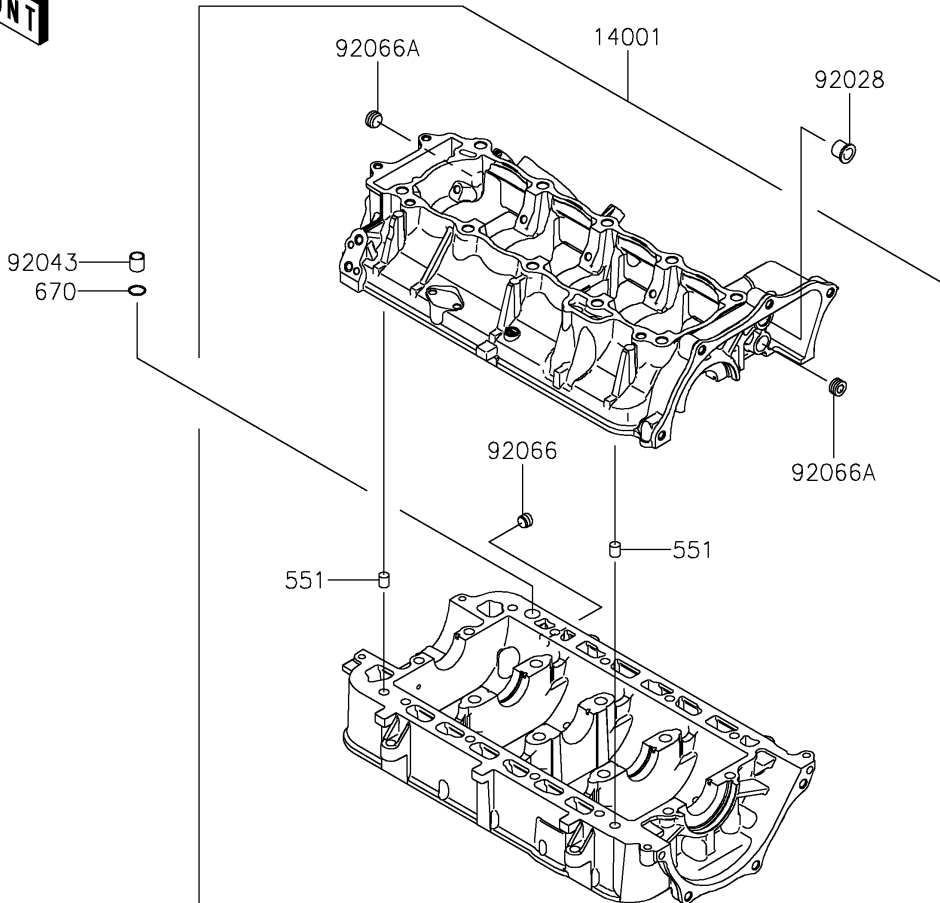

# 2017 JET SKI® SX-R™ PARTS DIAGRAM

Crankcase

E1411

## 2017 JET SKI® SX-R™ PARTS LIST

### Crankcase

ITEM NAME	PART NUMBER	QUANTITY
BOLT-FLANGED,8X45 (Ref # 130)	130CD0845	8
BOLT-FLANGED,8X55 (Ref # 130A)	130CD0855	1
BOLT-FLANGED,8X85 (Ref # 130B)	130CD0885	4
SET-CRANKCASE (Ref # 14001)	14001-0574	1
PIN-DOWEL (Ref # 551)	551R1012	2
O RING,14MM (Ref # 670)	670D2014	1
BUSHING (Ref # 92028)	92028-3718	1
PIN,11.5X14X14 (Ref # 92043)	92043-1279	1
PLUG (Ref # 92066)	92066-3778	1
PLUG (Ref # 92066A)	92066-3782	2
BOLT,6X30 (Ref # 92153)	92153-3707	4
BOLT,10X85 (Ref # 92153A)	92153-3711	6