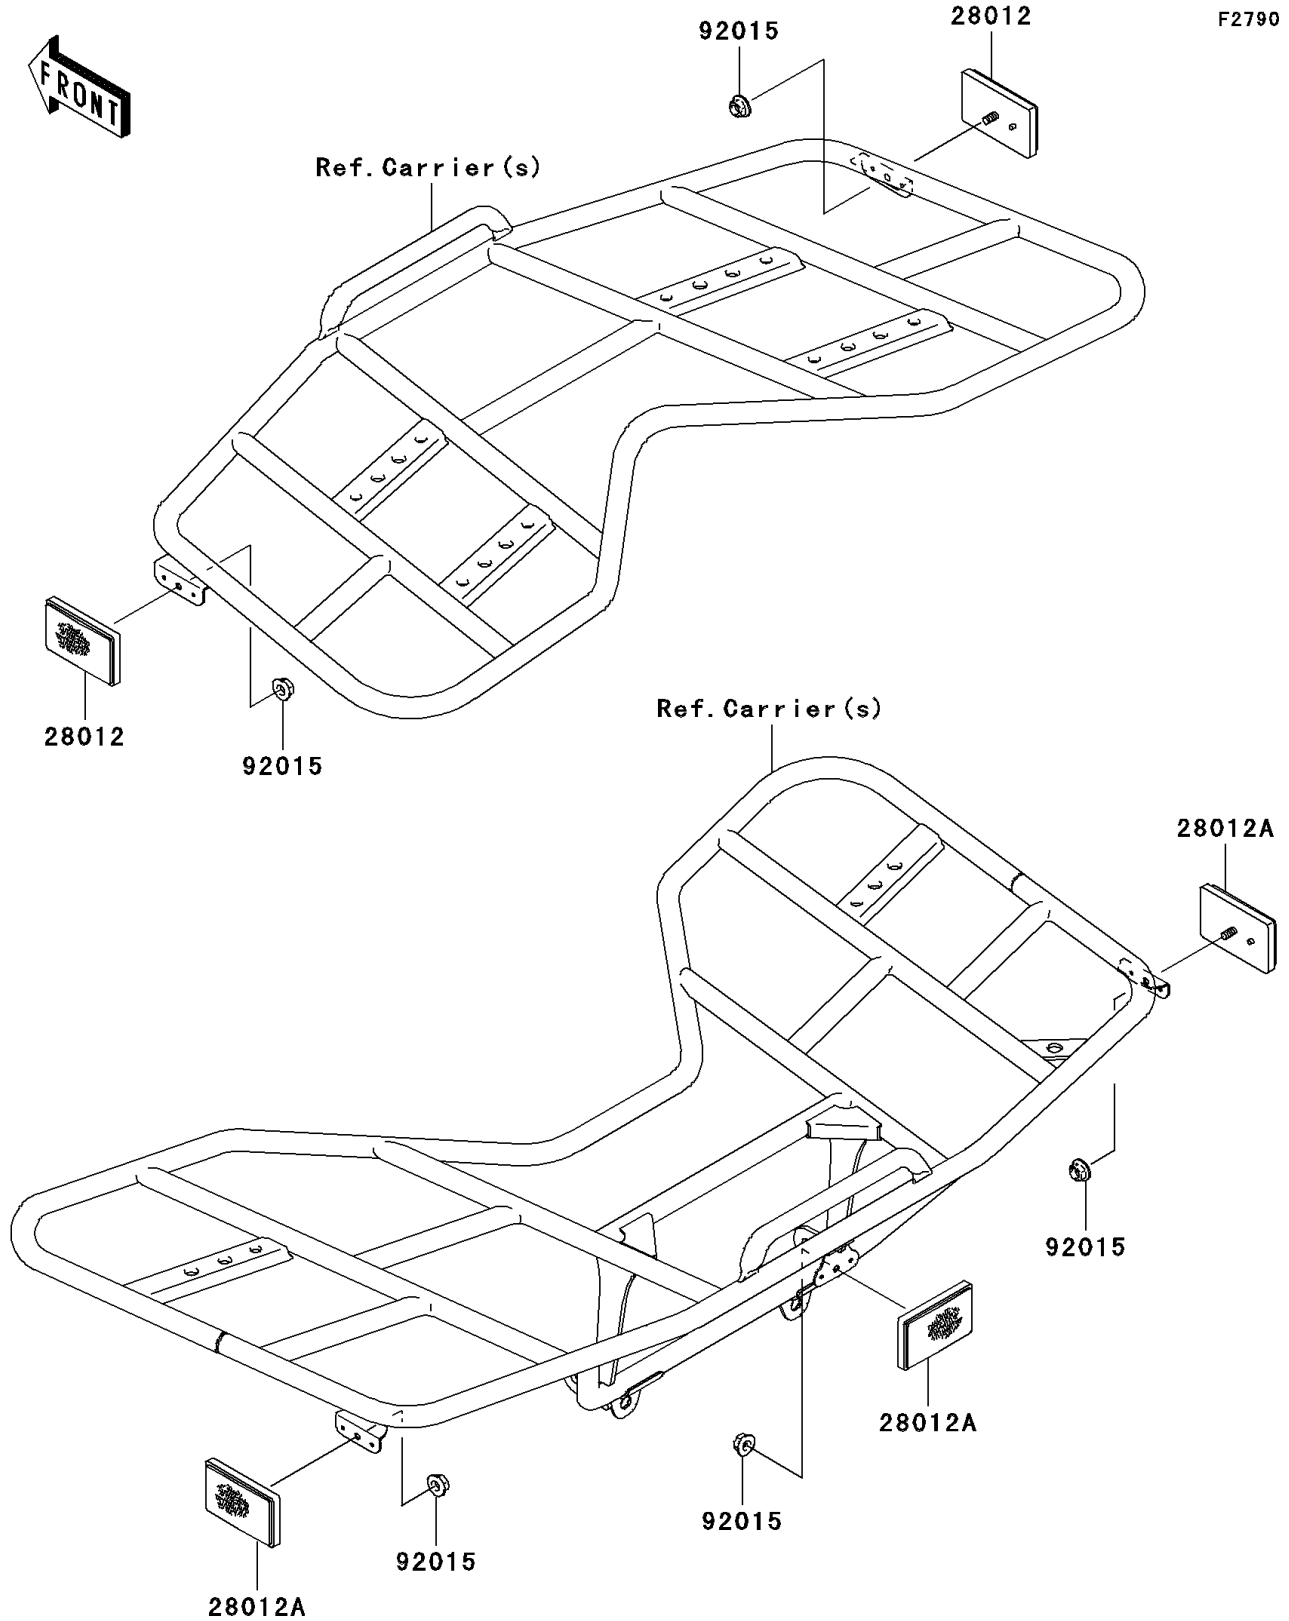

2005 Prairie 700 4x4 Hardwoods Green HD PARTS DIAGRAM

Reflectors(CN)

2005 Prairie 700 4x4 Hardwoods Green HD PARTS LIST

Reflectors(CN)

ITEM NAME	PART NUMBER	QUANTITY
REFLECTOR-REFLEX (Ref # 28012)	28012-1003	2
REFLECTOR-REFLEX (Ref # 28012A)	28012-1088	3
NUT,FLANGED,5MM (Ref # 92015)	92015-1259	5