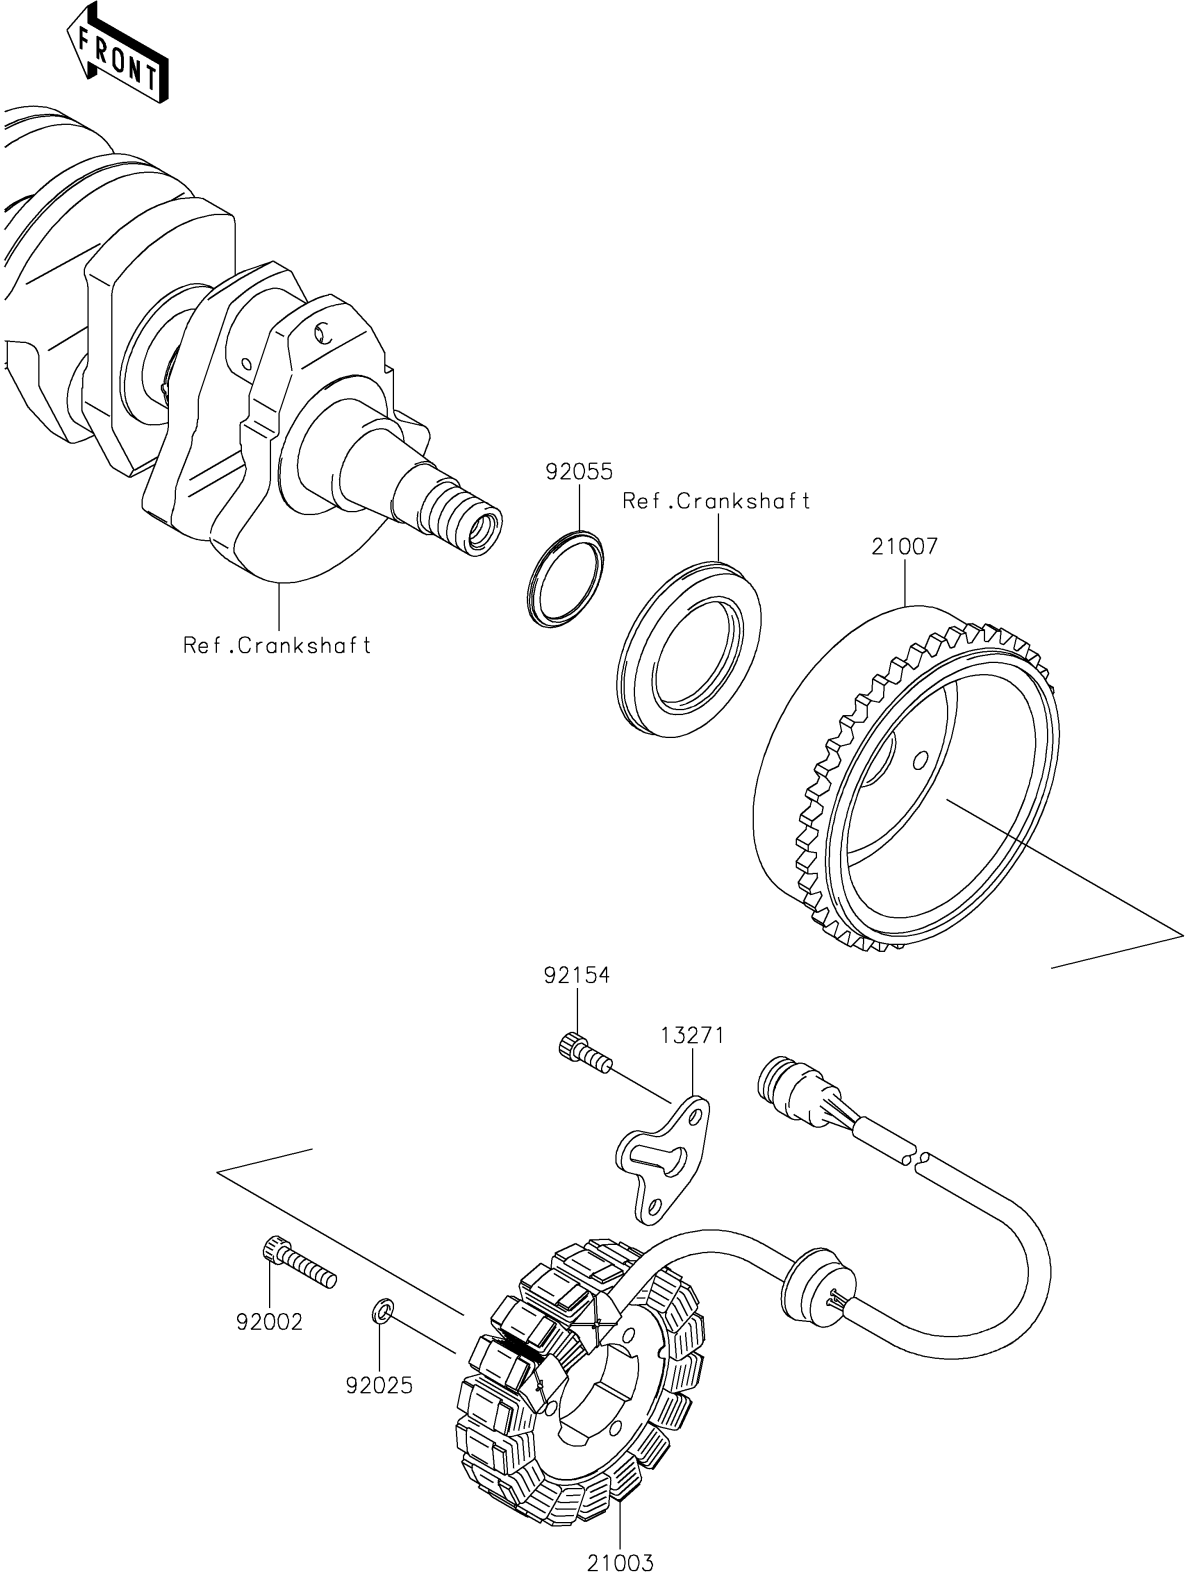

2020 JET SKI® ULTRA® LX PARTS DIAGRAM

Generator

E1810

2020 JET SKI® ULTRA® LX PARTS LIST

Generator

ITEM NAME	PART NUMBER	QUANTITY
PLATE (Ref # 13271)	13271-3847	1
STATOR (Ref # 21003)	21003-3749	1
ROTOR (Ref # 21007)	21007-3731	1
BOLT,6X28 (Ref # 92002)	92002-1537	1
SHIM,T=1.4 (Ref # 92025)	92025-1502	1
RING-O (Ref # 92055)	92055-3769	1
BOLT,SOCKET,6X16 (Ref # 92154)	92154-3714	1