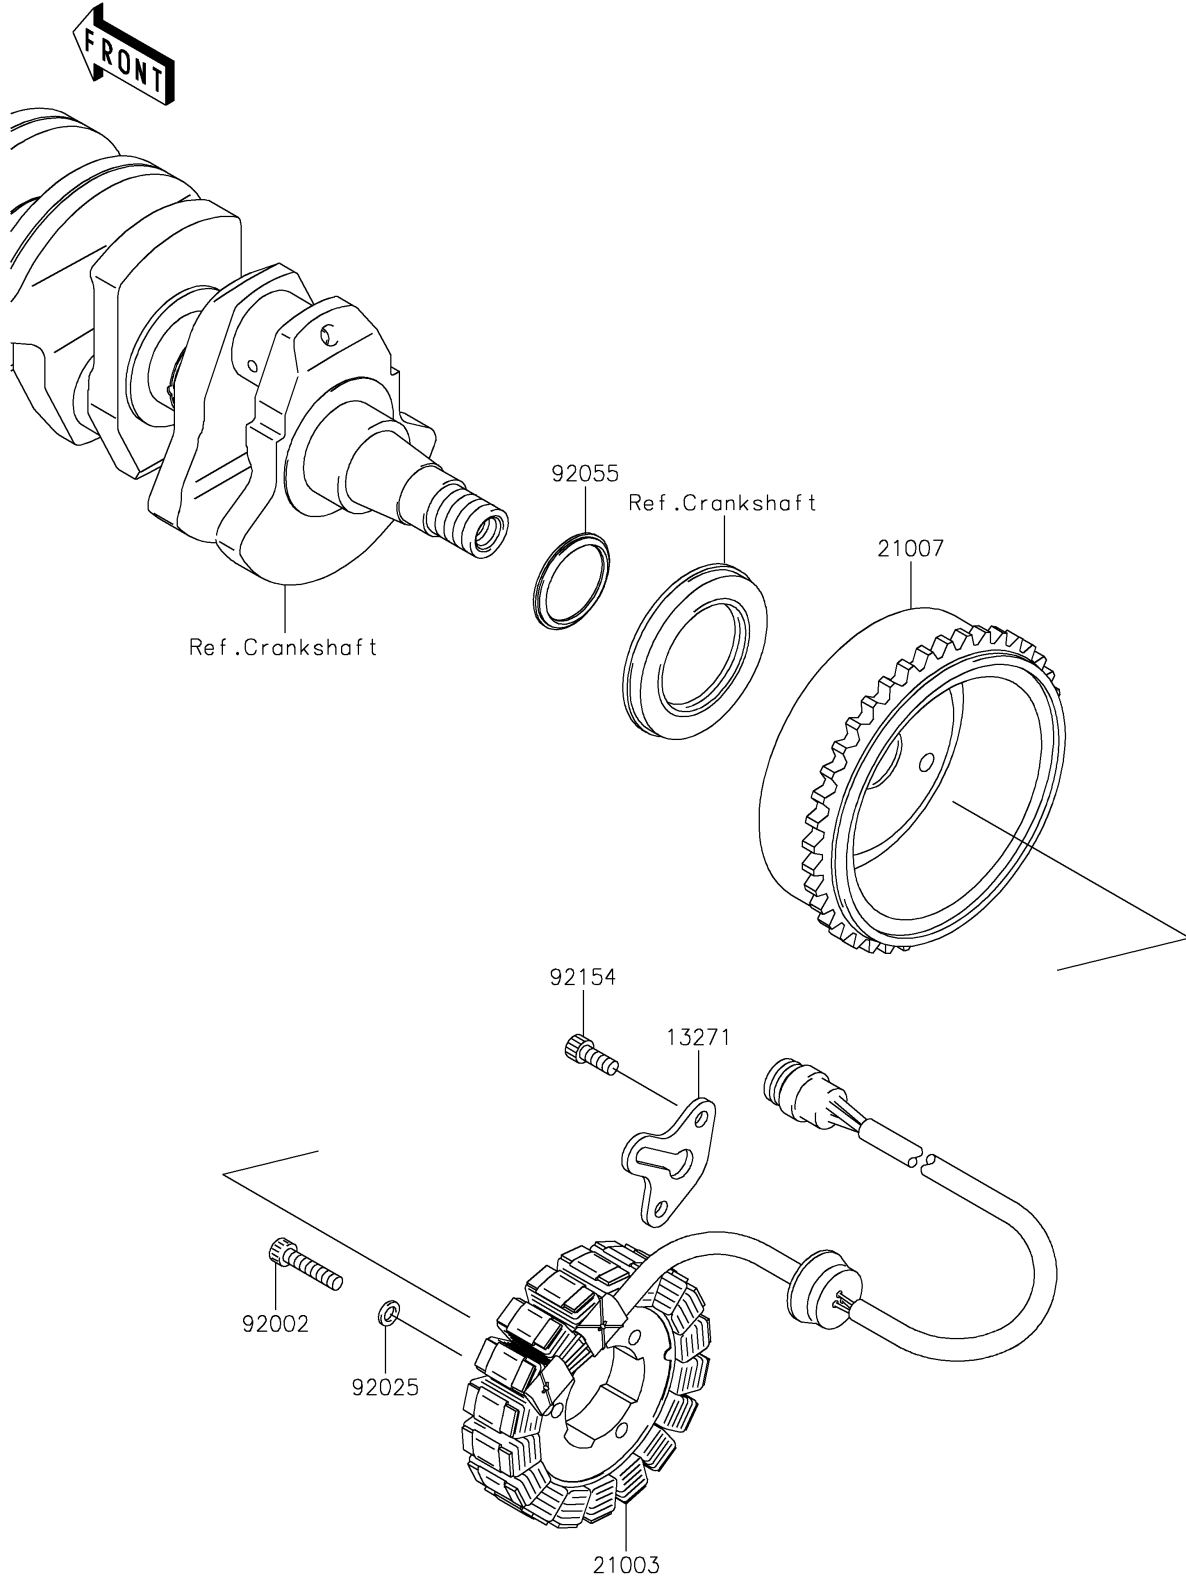

2020 JET SKI® ULTRA® LX PARTS DIAGRAM

Generator

E1810

2020 JET SKI® ULTRA® LX PARTS LIST

Generator

ITEM NAME	PART NUMBER	QUANTITY
PLATE (Ref # 13271)	13271-3847	1
STATOR (Ref # 21003)	21003-3749	1
ROTOR (Ref # 21007)	21007-3731	1
BOLT,6X28 (Ref # 92002)	92002-1537	3
SHIM,T=1.4 (Ref # 92025)	92025-1502	3
RING-O (Ref # 92055)	92055-3769	1
BOLT,SOCKET,6X16 (Ref # 92154)	92154-3714	2