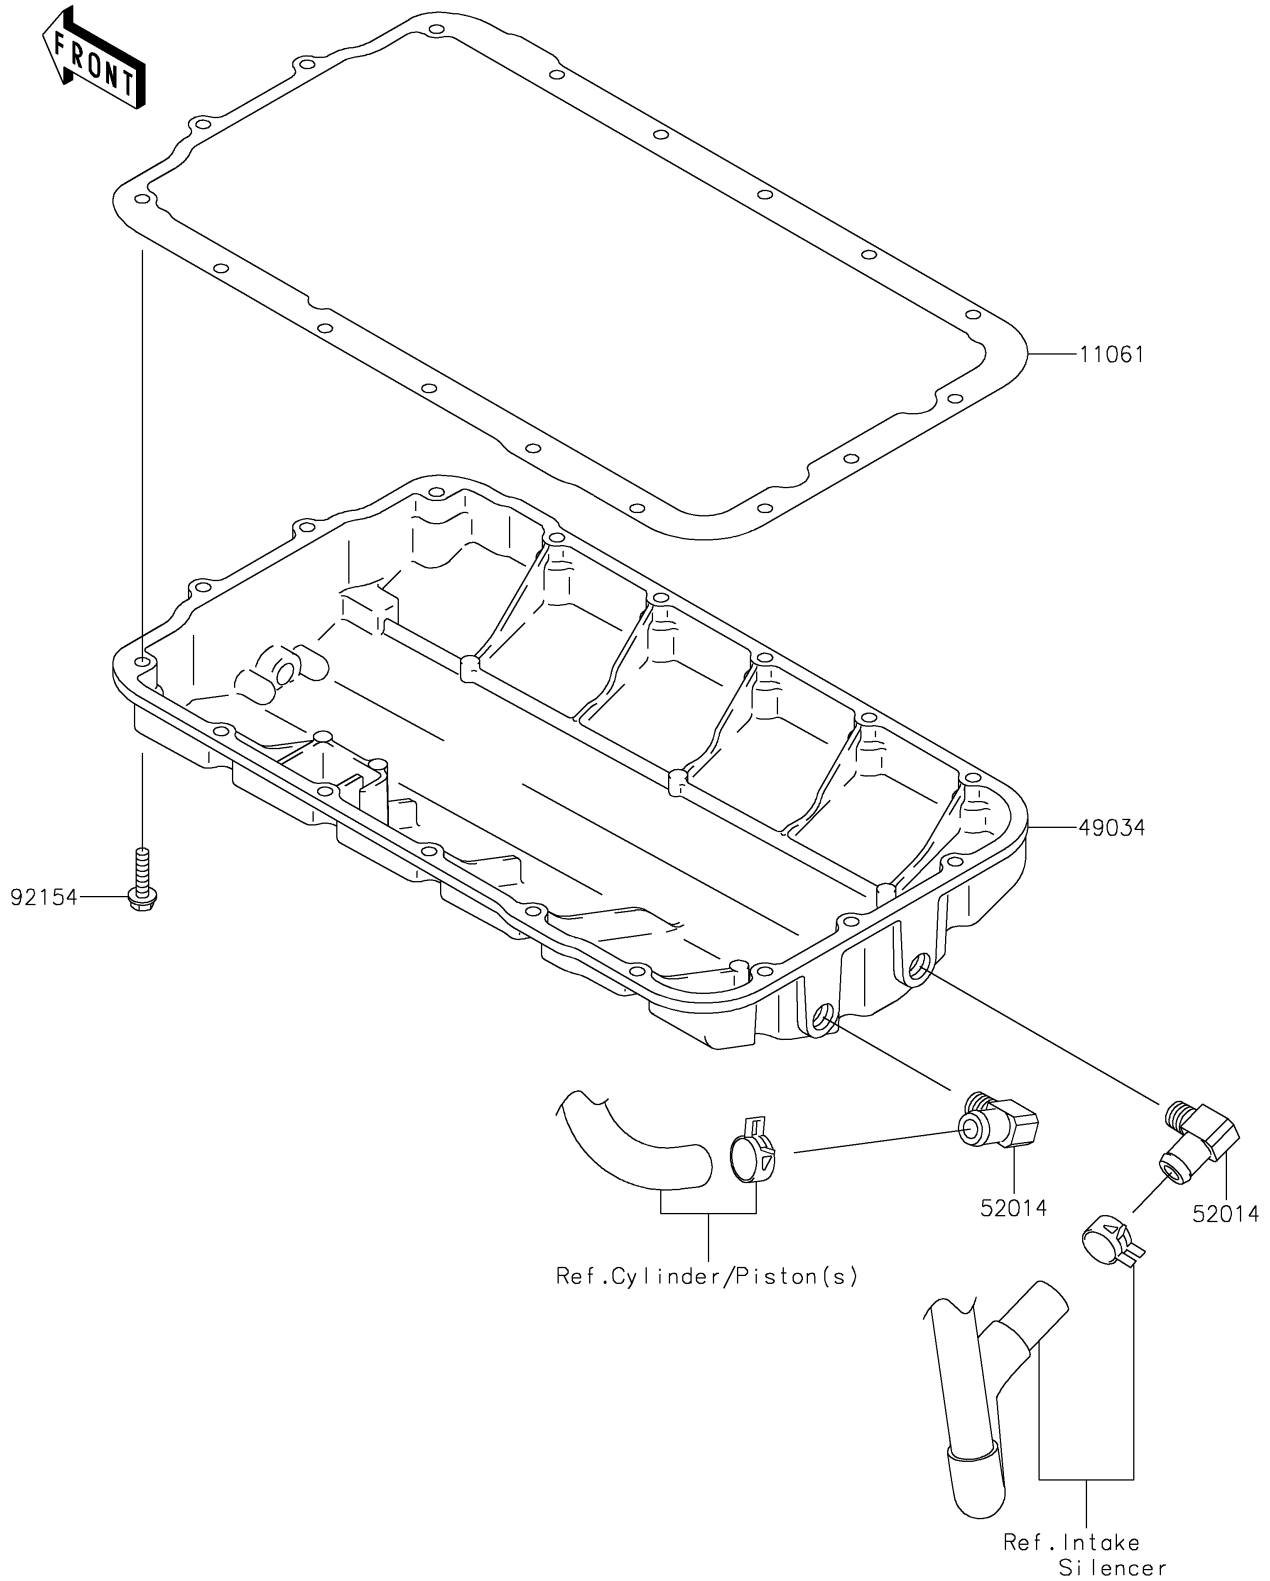

# 2020 JET SKI® ULTRA® LX PARTS DIAGRAM

Oil Pan

E1434

## 2020 JET SKI® ULTRA® LX PARTS LIST

### Oil Pan

<b>ITEM NAME</b>	<b>PART NUMBER</b>	<b>QUANTITY</b>
GASKET,OIL PAN (Ref # 11061)	11061-3710	1
PAN-OIL (Ref # 49034)	49034-3702	1
ELBOW (Ref # 52014)	52014-3717	2
BOLT,FLANGED,6X25 (Ref # 92154)	92154-0823	17