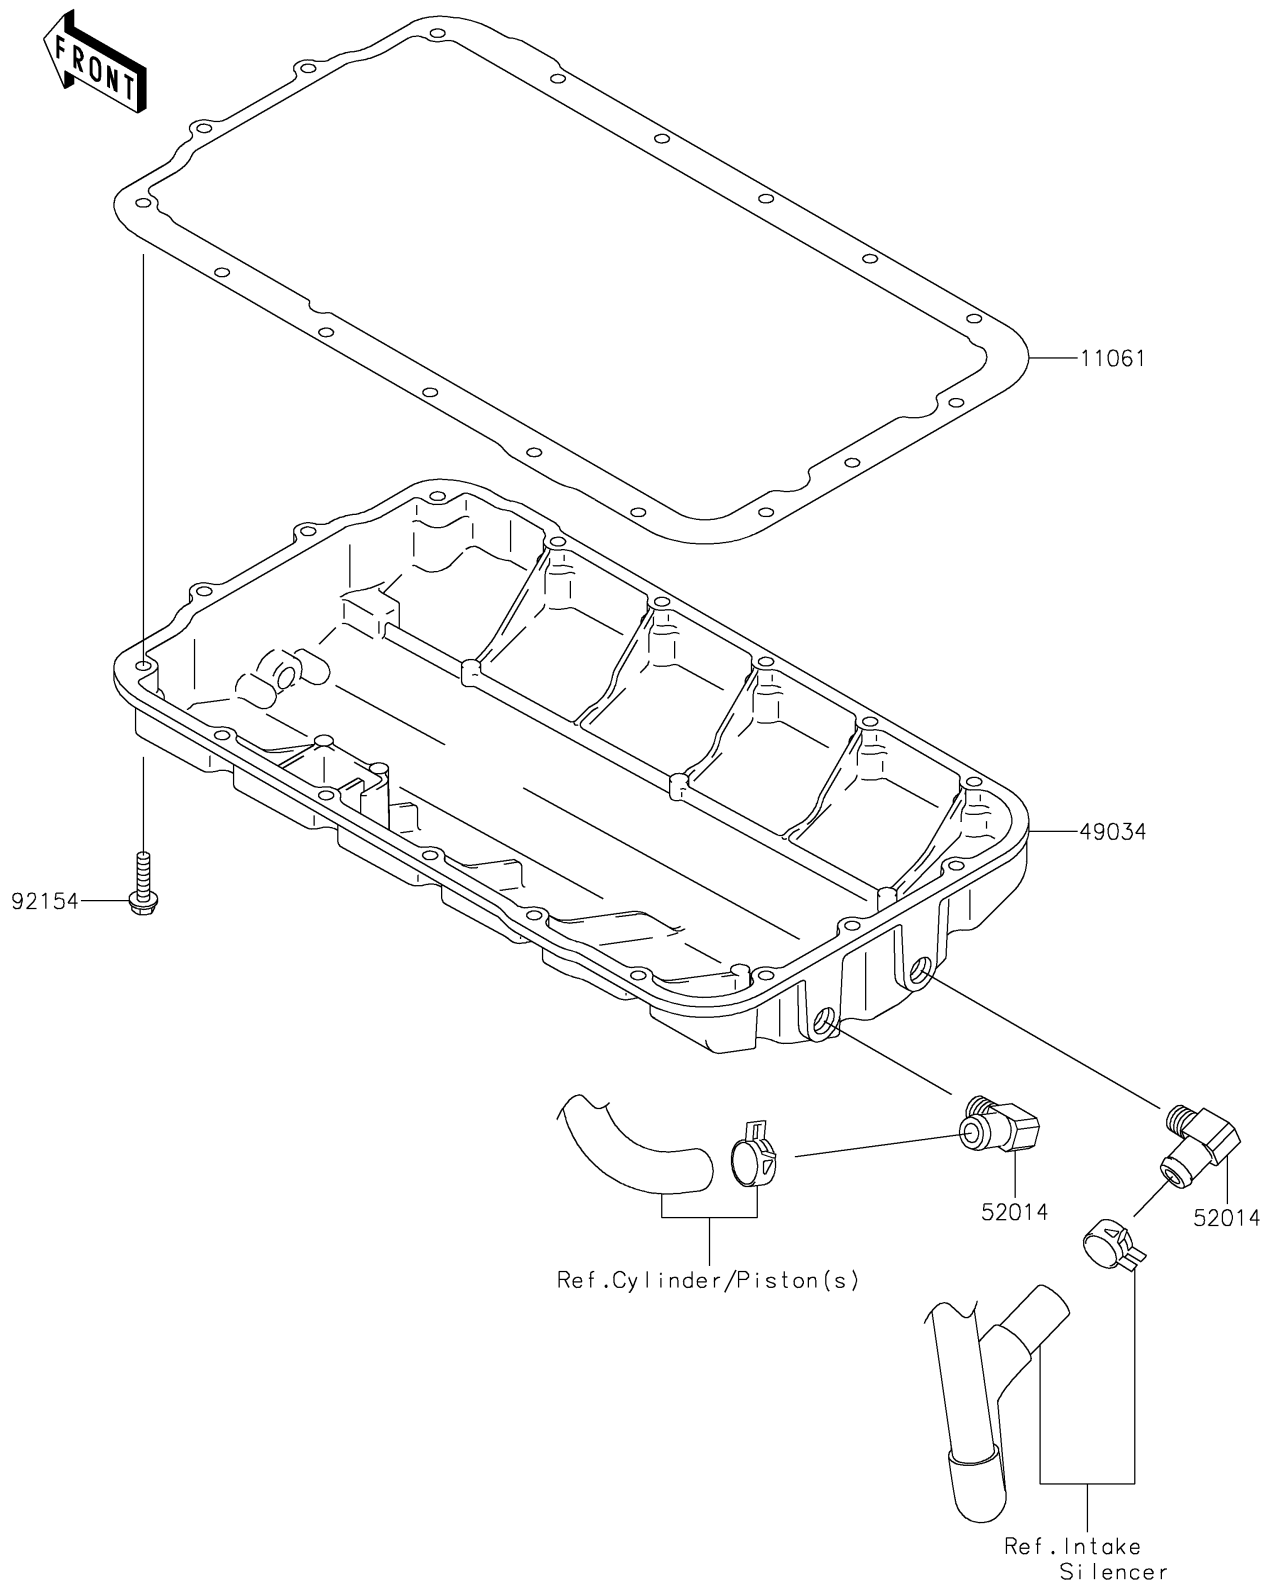

2020 JET SKI® ULTRA® LX PARTS DIAGRAM

Oil Pan

E1434

2020 JET SKI® ULTRA® LX PARTS LIST

Oil Pan

ITEM NAME	PART NUMBER	QUANTITY
GASKET,OIL PAN (Ref # 11061)	11061-3710	1
PAN-OIL (Ref # 49034)	49034-3702	1
ELBOW (Ref # 52014)	52014-3717	1
BOLT,FLANGED,6X25 (Ref # 92154)	92154-0823	1