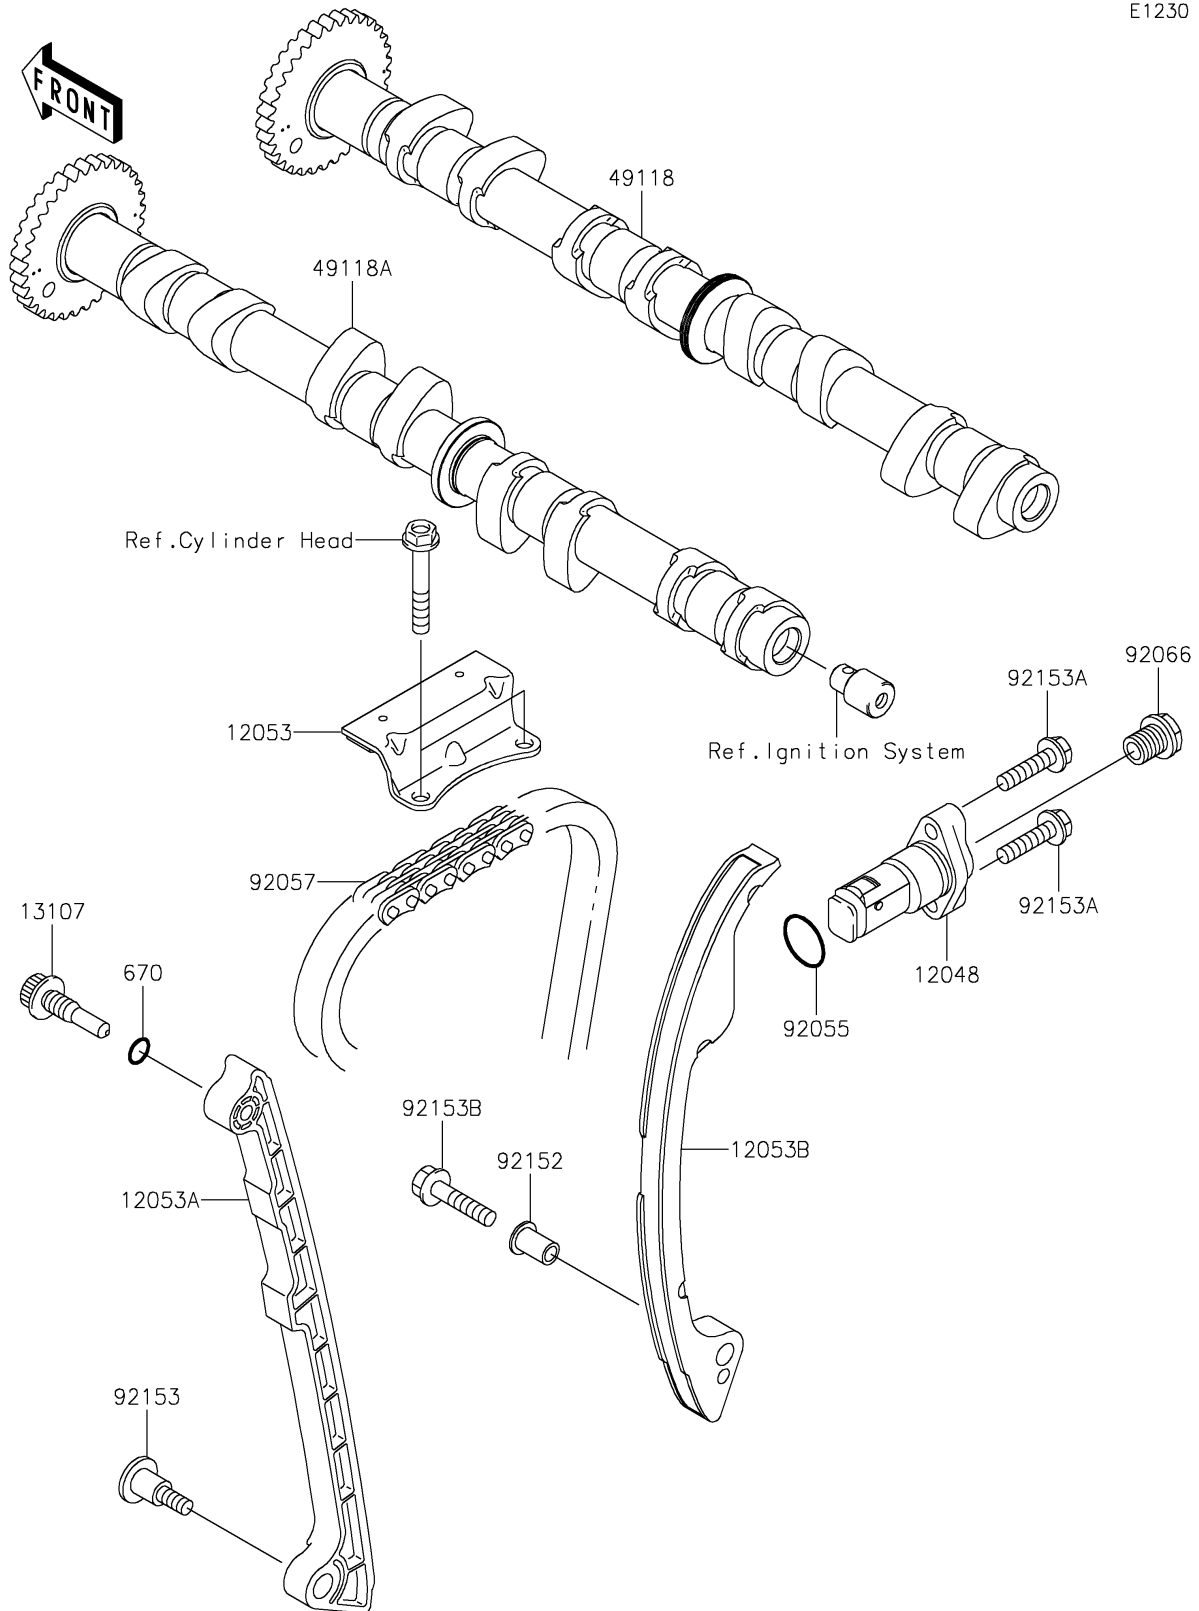

2020 JET SKI® ULTRA® LX PARTS DIAGRAM

Camshaft(s)/Tensioner

E1230

2020 JET SKI® ULTRA® LX PARTS LIST

Camshaft(s)/Tensioner

ITEM NAME	PART NUMBER	QUANTITY
TENSIONER-ASSY (Ref # 12048)	12048-3701	1
GUIDE-CHAIN,UPP (Ref # 12053)	12053-1432	1
GUIDE-CHAIN,EX SIDE (Ref # 12053A)	12053-3701	1
GUIDE-CHAIN,IN SIDE (Ref # 12053B)	12053-3705	1
SHAFT,CHAIN GUIDE (Ref # 13107)	13107-0157	1
CAMSHAFT-COMP,INTAKE (Ref # 49118)	49118-3720	1
CAMSHAFT-COMP,EXHAUST (Ref # 49118A)	49118-3721	1
O RING,9MM (Ref # 670)	670D1509	1
RING-O,18.8X1.9 (Ref # 92055)	92055-086	1
CHAIN,CAM,98XRH2015-136L (Ref # 92057)	92057-3714	1
PLUG (Ref # 92066)	92066-3780	1
COLLAR (Ref # 92152)	92152-1167	1
BOLT,SOCKET,6X24.5 (Ref # 92153)	92153-1200	1
BOLT,6X25 (Ref # 92153A)	92153-3705	1
BOLT,6X28 (Ref # 92153B)	92153-3710	1