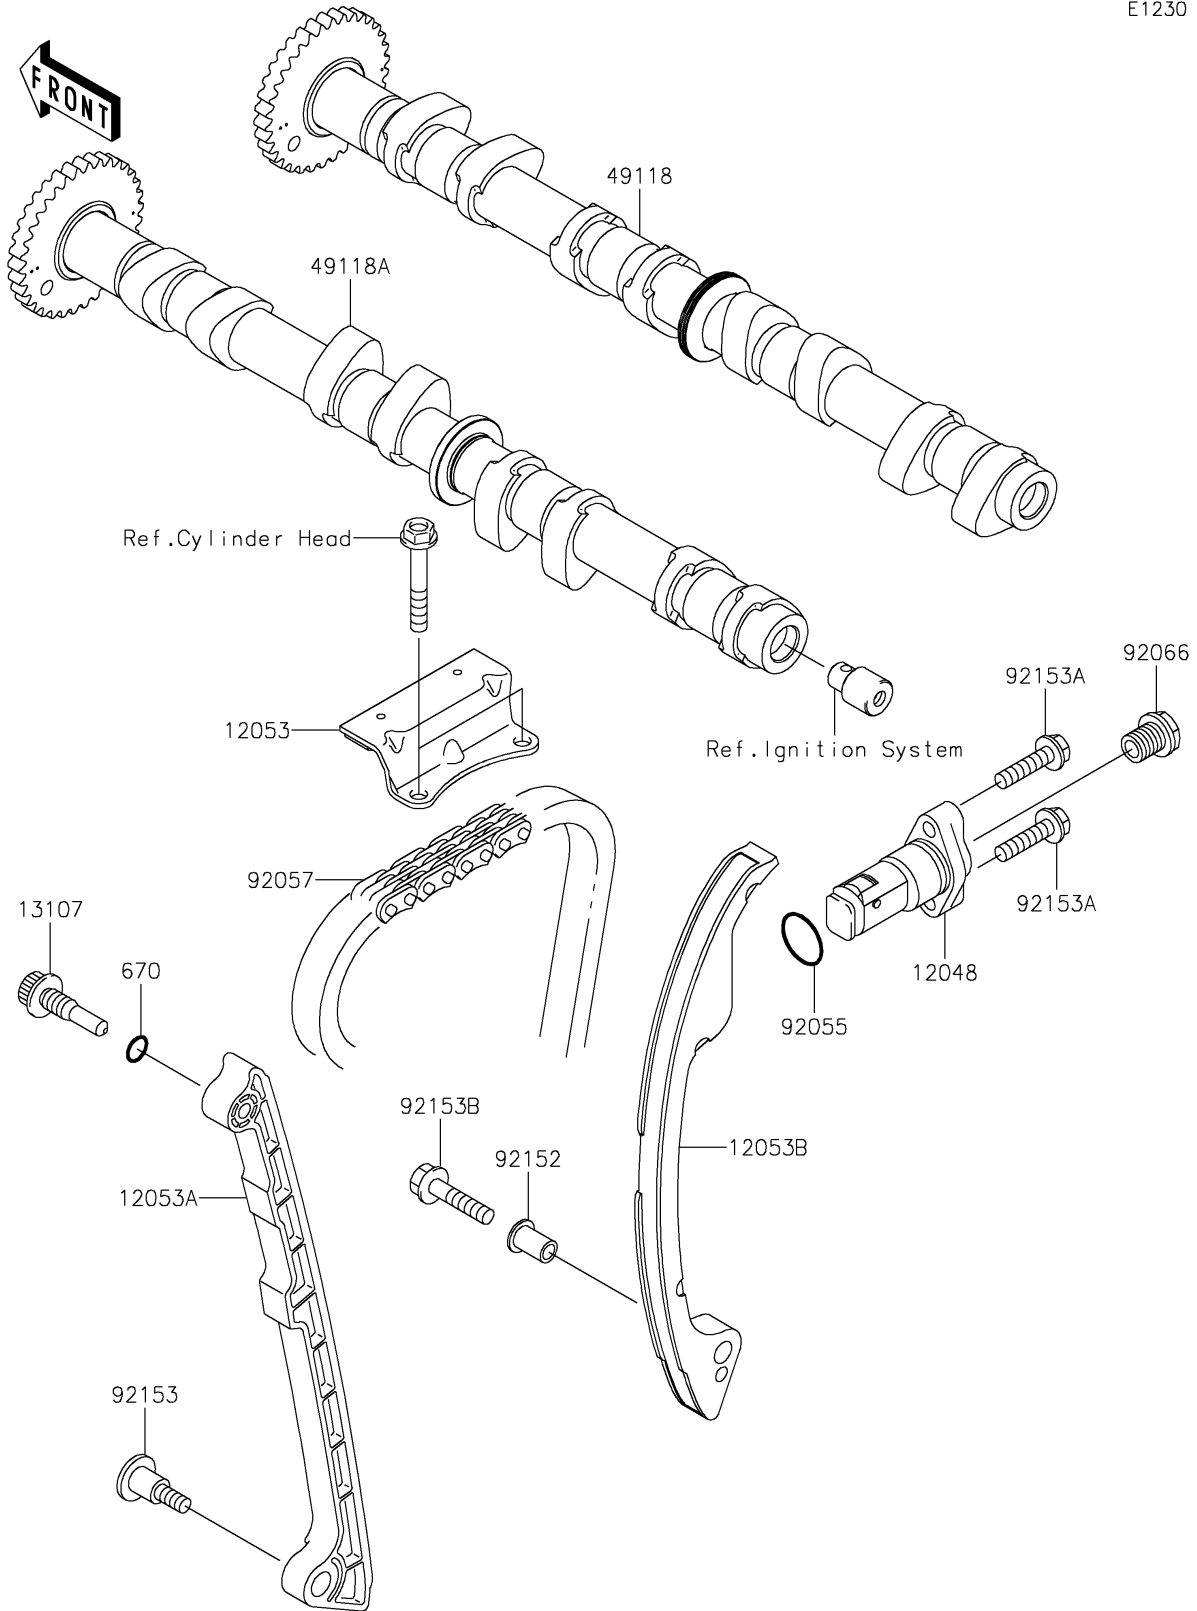

2020 JET SKI® ULTRA® LX PARTS DIAGRAM

Camshaft(s)/Tensioner

E1230

2020 JET SKI® ULTRA® LX PARTS LIST

Camshaft(s)/Tensioner

ITEM NAME	PART NUMBER	QUANTITY
TENSIONER-ASSY (Ref # 12048)	12048-3701	1
GUIDE-CHAIN,UPP (Ref # 12053)	12053-1432	1
GUIDE-CHAIN,EX SIDE (Ref # 12053A)	12053-3701	1
GUIDE-CHAIN,IN SIDE (Ref # 12053B)	12053-3705	1
SHAFT,CHAIN GUIDE (Ref # 13107)	13107-0157	1
CAMSHAFT-COMP,INTAKE (Ref # 49118)	49118-3720	1
CAMSHAFT-COMP,EXHAUST (Ref # 49118A)	49118-3721	1
O RING,9MM (Ref # 670)	670D1509	1
RING-O,18.8X1.9 (Ref # 92055)	92055-086	1
CHAIN,CAM,98XRH2015-136L (Ref # 92057)	92057-3714	1
PLUG (Ref # 92066)	92066-3780	1
COLLAR (Ref # 92152)	92152-1167	1
BOLT,SOCKET,6X24.5 (Ref # 92153)	92153-1200	1
BOLT,6X25 (Ref # 92153A)	92153-3705	2
BOLT,6X28 (Ref # 92153B)	92153-3710	1