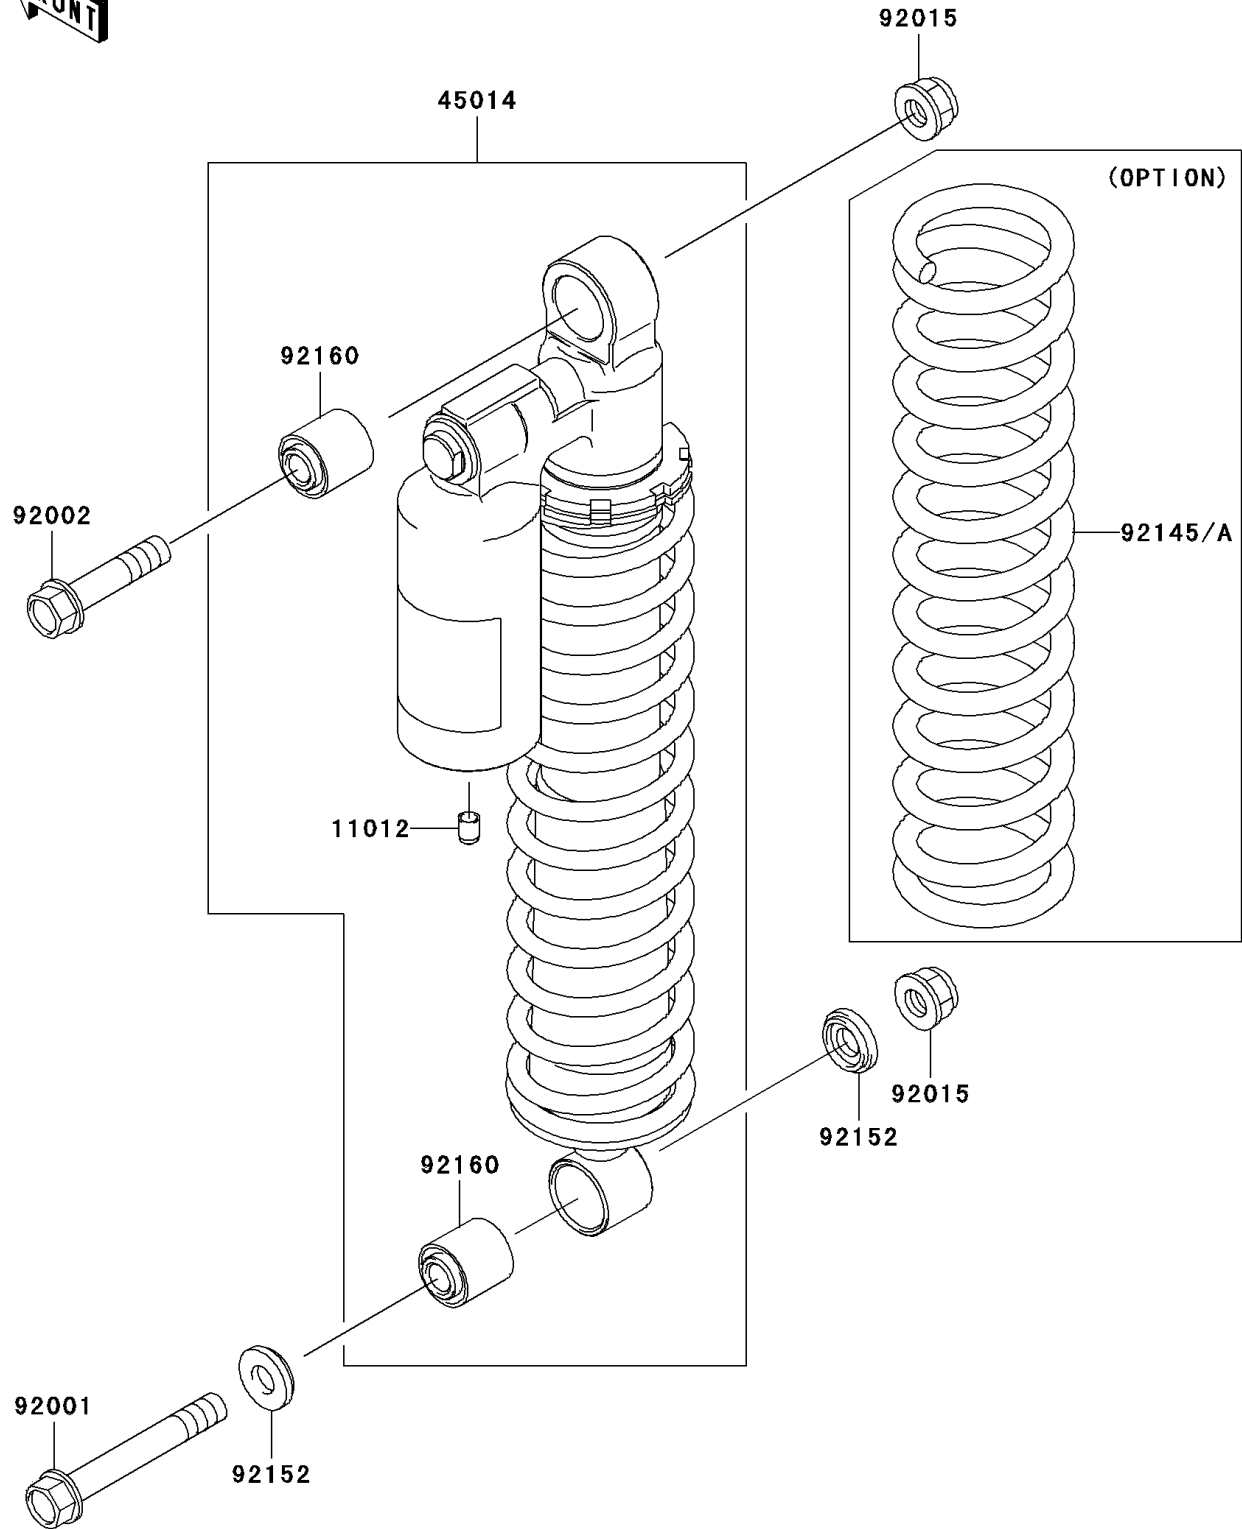

2005 Prairie 700 4x4 Hardwoods Green HD PARTS DIAGRAM

Shock Absorber(s)

F2280

2005 Prairie 700 4x4 Hardwoods Green HD PARTS LIST

Shock Absorber(s)

ITEM NAME	PART NUMBER	QUANTITY
CAP (Ref # 11012)	11012-1283	1
SHOCKABSORBER (Ref # 45014)	45014-0028	1
BOLT,FLANGED,12X88 (Ref # 92001)	92001-1693	1
BOLT,FLANGED,12X55 (Ref # 92002)	92002-1840	1
NUT,FLANGED,LOCK,12MM (Ref # 92015)	92015-1617	2
SPRING,REAR SHOCK,K=24.5N/MM (Ref # 92145A)	92145-0231	1
COLLAR (Ref # 92152)	92152-1293	2
DAMPER,SHOCKABSORBER (Ref # 92160)	92160-1777	2