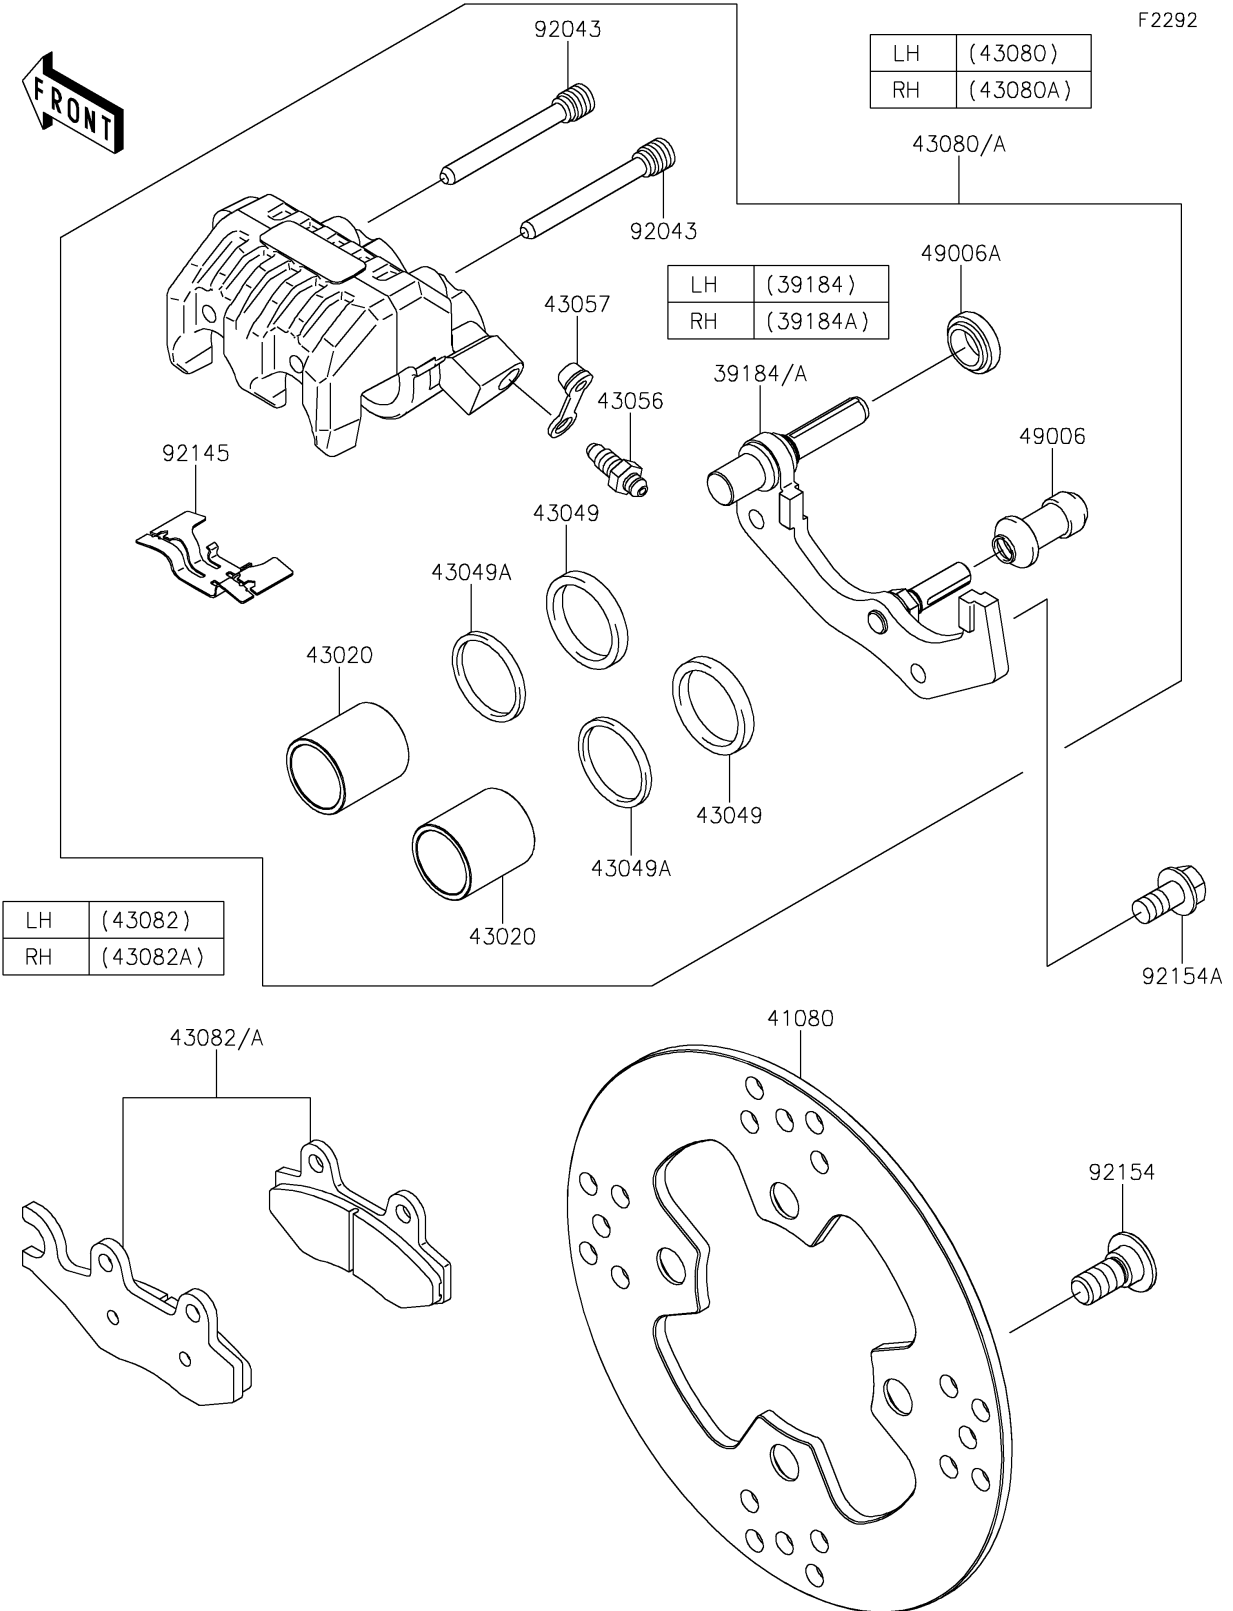

2020 TERYX4™ PARTS DIAGRAM

Front Brake

2020 TERYX4™ PARTS LIST

Front Brake

ITEM NAME	PART NUMBER	QUANTITY
BRACKET-ASSY,LH (Ref # 39184)	39184-0045	1
BRACKET-ASSY,RH (Ref # 39184A)	39184-0046	1
DISC,FR,200MM (Ref # 41080)	41080-0661	1
PISTON-COMP-BRAKE (Ref # 43020)	43020-0054	1
PACKING (Ref # 43049)	43049-0556	1
PACKING (Ref # 43049A)	43049-0557	1
BREATHER-BRAKE (Ref # 43056)	43056-0055	1
CAP-BREATHER (Ref # 43057)	43057-0552	1
CALIPER-SUB-ASSY,LH (Ref # 43080)	43080-0165	1
CALIPER-SUB-ASSY,RH (Ref # 43080A)	43080-0166	1
PAD-ASSY-BRAKE,LH (Ref # 43082)	43082-0126	1
PAD-ASSY-BRAKE,RH (Ref # 43082A)	43082-0127	1
BOOT (Ref # 49006)	49006-0565	1
BOOT (Ref # 49006A)	49006-0566	1
PIN (Ref # 92043)	92043-0184	1
SPRING (Ref # 92145)	92145-0705	1
BOLT,SOCKET,10X23 (Ref # 92154)	92154-0713	1
BOLT,FLANGED,8X16 (Ref # 92154A)	92154-1952	1