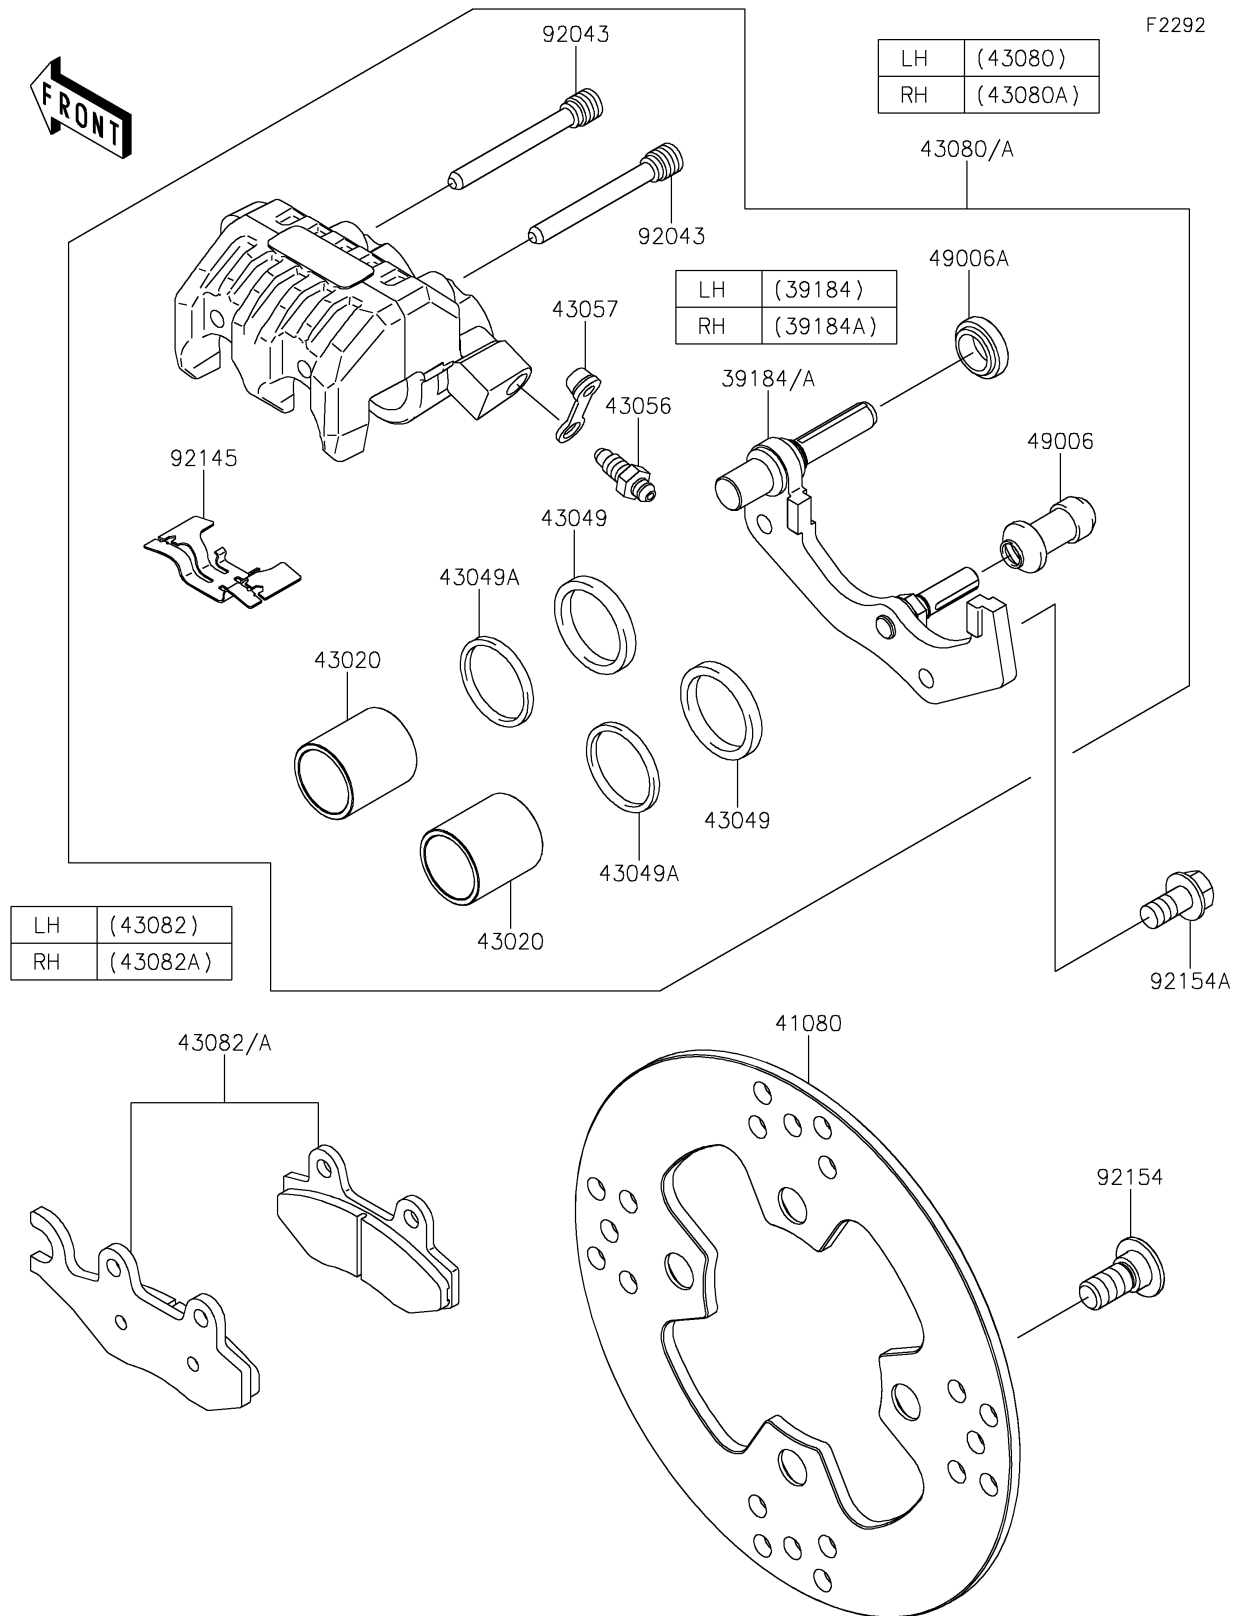

## 2017 TERYX4™ PARTS DIAGRAM

Front Brake

## 2017 TERYX4™ PARTS LIST

Front Brake

ITEM NAME	PART NUMBER	QUANTITY
BRACKET-ASSY,LH (Ref # 39184)	39184-0045	1
BRACKET-ASSY,RH (Ref # 39184A)	39184-0046	1
DISC,FR,200MM (Ref # 41080)	41080-0661	1
PISTON-COMP-BRAKE (Ref # 43020)	43020-0054	1
PACKING (Ref # 43049)	43049-0556	1
PACKING (Ref # 43049A)	43049-0557	1
BREATHER-BRAKE (Ref # 43056)	43056-0055	1
CAP-BREATHER (Ref # 43057)	43057-0552	1
CALIPER-SUB-ASSY,LH (Ref # 43080)	43080-0165	1
CALIPER-SUB-ASSY,RH (Ref # 43080A)	43080-0166	1
PAD-ASSY-BRAKE,LH (Ref # 43082)	43082-0126	1
PAD-ASSY-BRAKE,RH (Ref # 43082A)	43082-0127	1
BOOT (Ref # 49006)	49006-0565	1
BOOT (Ref # 49006A)	49006-0566	1
PIN (Ref # 92043)	92043-0184	1
SPRING (Ref # 92145)	92145-0705	1
BOLT,SOCKET,10X23 (Ref # 92154)	92154-0713	1
BOLT,FLANGED,8X16 (Ref # 92154A)	92154-1952	1