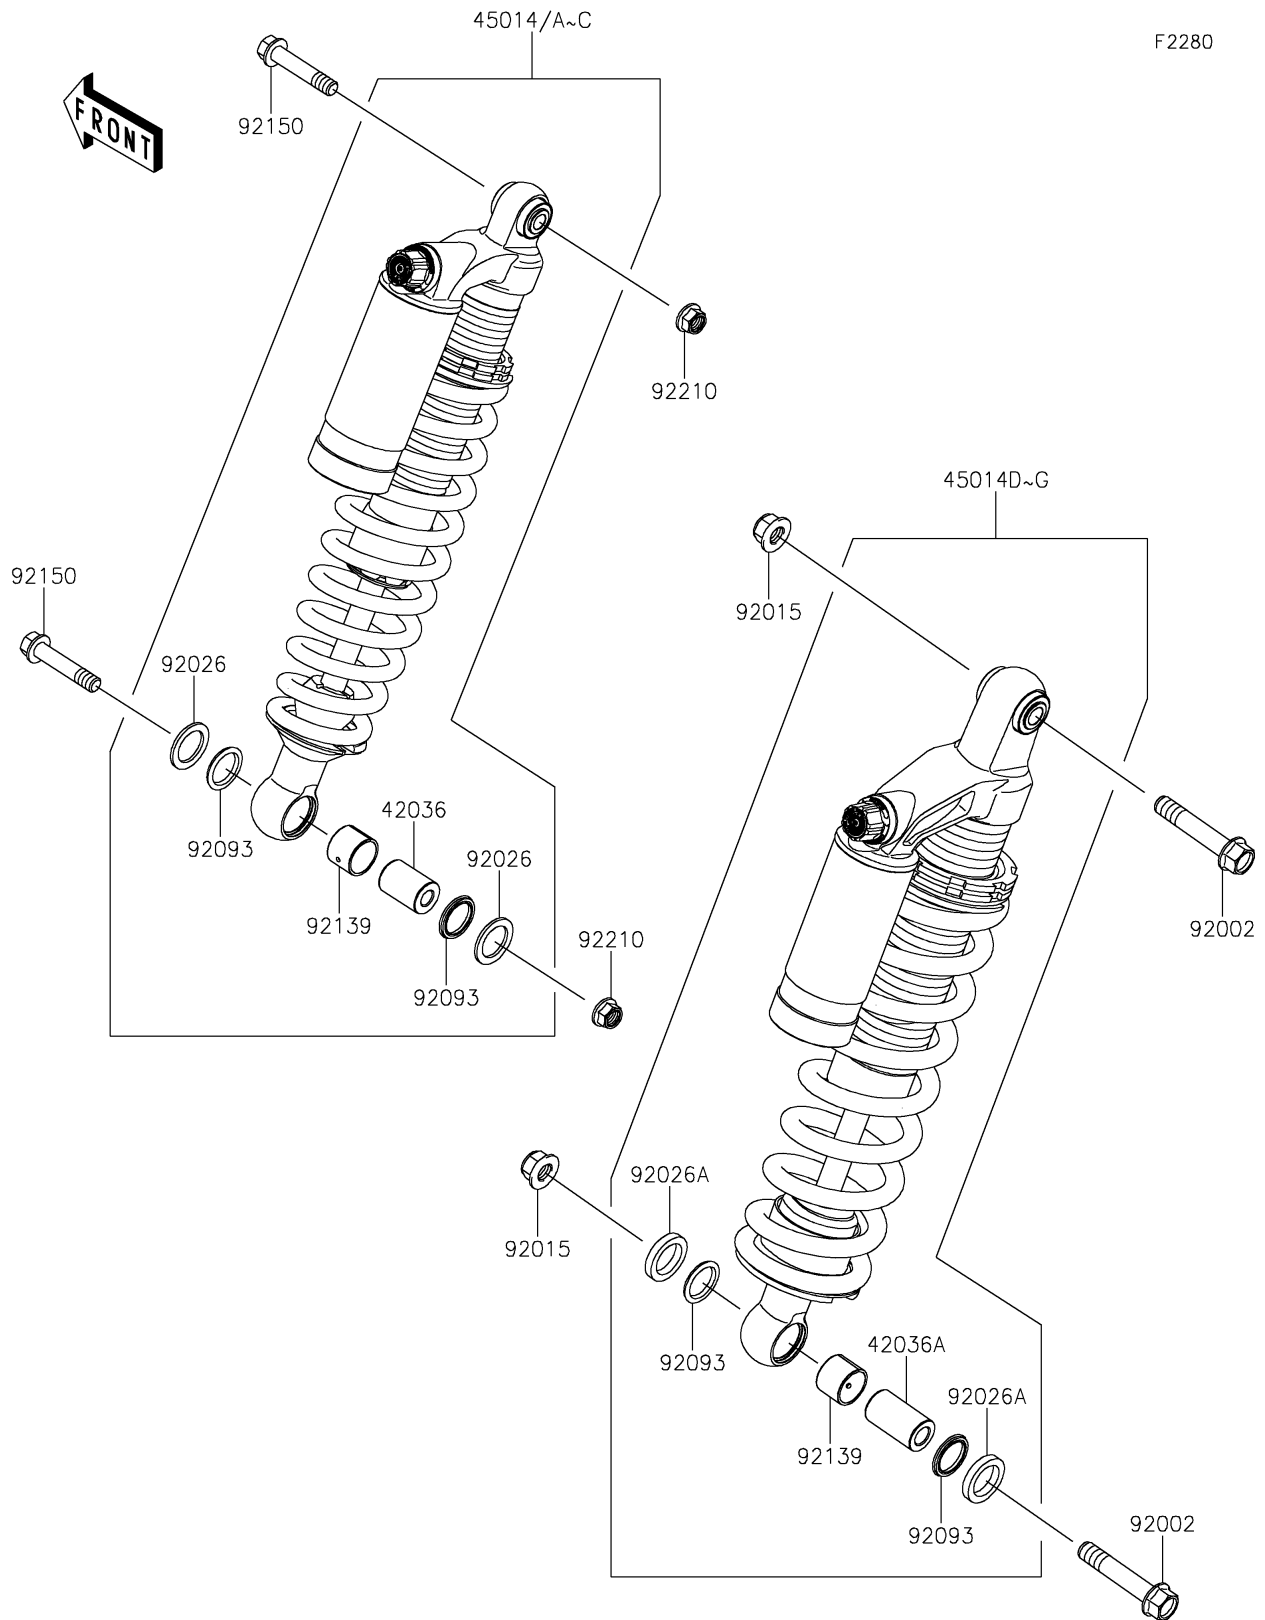

2017 TERYX4™ PARTS DIAGRAM

Shock Absorber(s)

2017 TERYX4™ PARTS LIST

Shock Absorber(s)

ITEM NAME	PART NUMBER	QUANTITY
SLEEVE (Ref # 42036)	42036-0772	1
SLEEVE (Ref # 42036A)	42036-0773	1
SHOCKABSORBER,FR,BLACK (Ref # 45014)	45014-0486-10	1
SHOCKABSORBER,RR,BLACK (Ref # 45014D)	45014-0487-10	1
BOLT,ROD,12MM (Ref # 92002)	92002-1757	1
NUT,LOCK,FLANGED,12MM (Ref # 92015)	92015-1433	1
SPACER (Ref # 92026)	92026-0793	1
SPACER (Ref # 92026A)	92026-0794	1
SEAL (Ref # 92093)	92093-0609	1
BUSHING (Ref # 92139)	92139-0809	1
BOLT,FLANGED,10X50 (Ref # 92150)	92150-1125	1
NUT,LOCK,FLANGED,10MM (Ref # 92210)	92210-1080	1