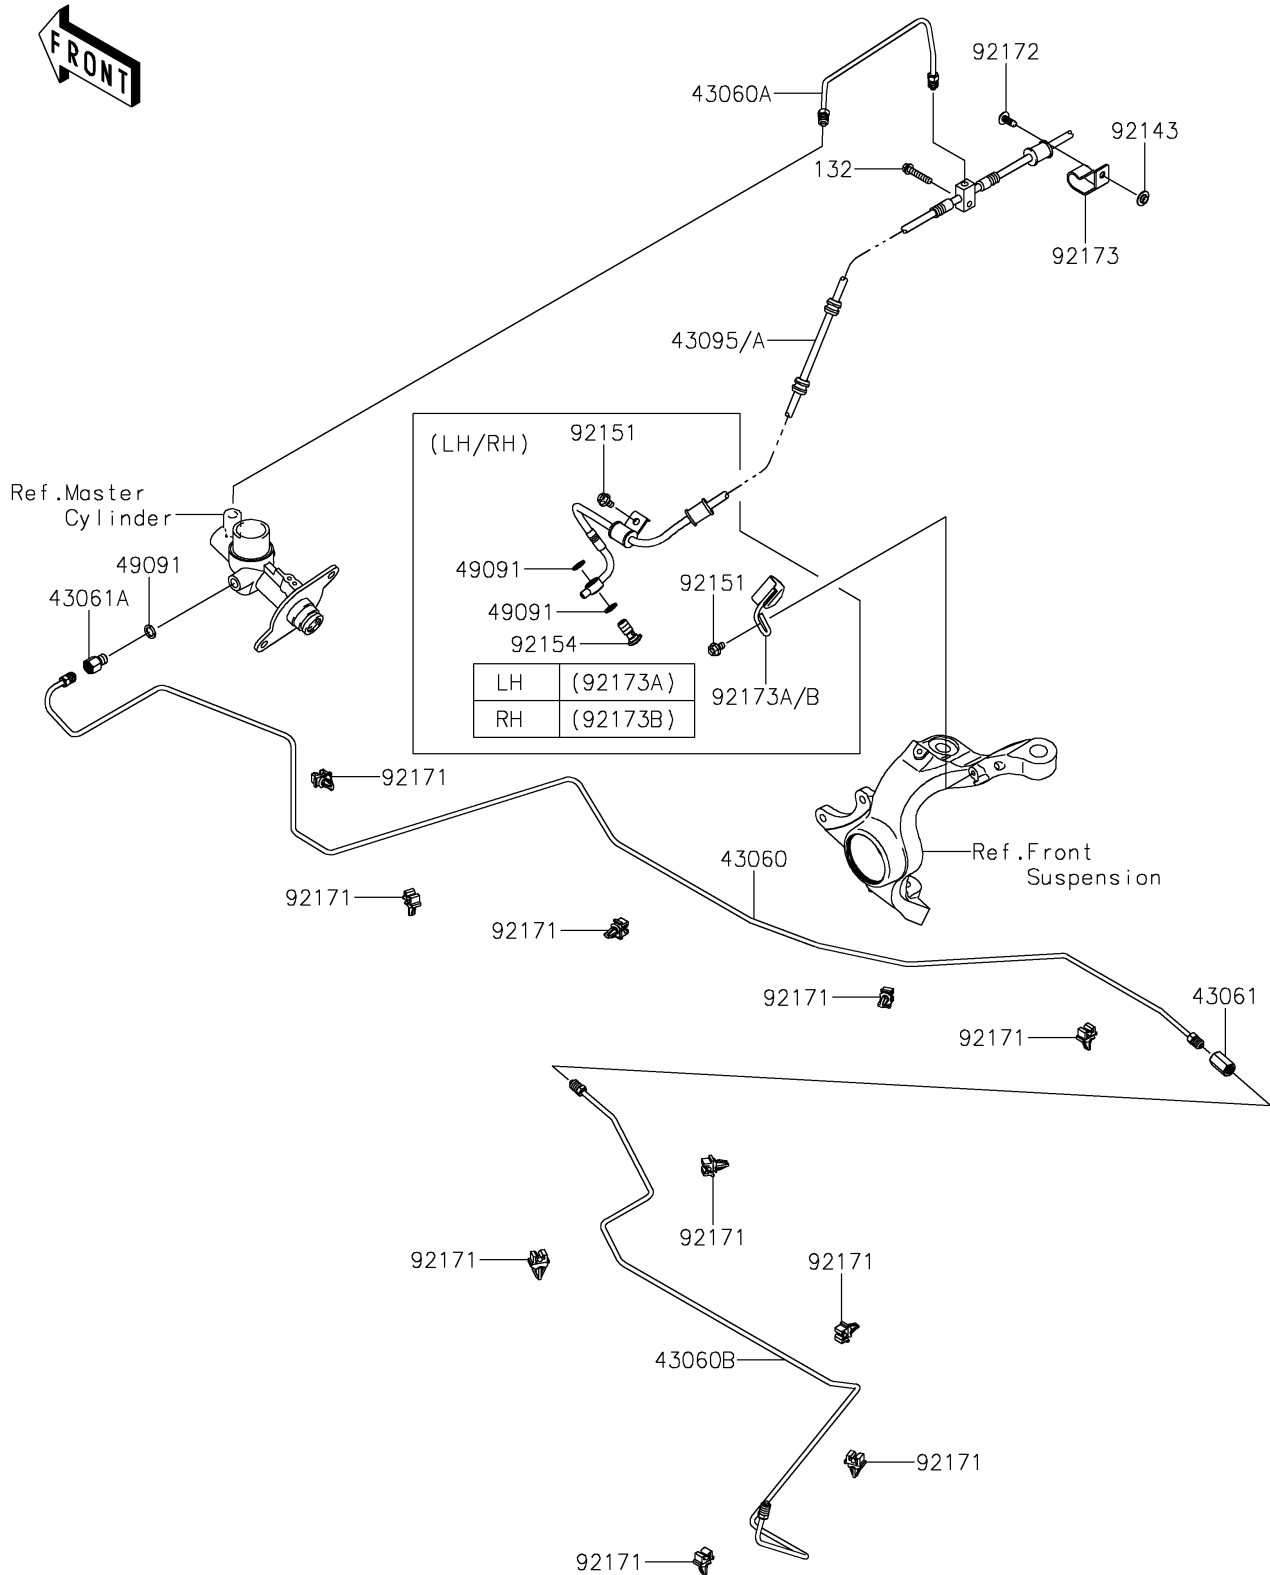

## 2017 TERYX4™ PARTS DIAGRAM

Brake Piping

F2262

## 2017 TERYX4™ PARTS LIST

### Brake Piping

ITEM NAME	PART NUMBER	QUANTITY
BOLT-FLANGED-SMALL,6X30 (Ref # 132)	132BA0630	1
PIPE-BRAKE,M/C-JOINT (Ref # 43060)	43060-0316	1
PIPE-BRAKE,M/C-FR JOINT (Ref # 43060A)	43060-0320	1
PIPE-BRAKE,JOINT-BRAKE (Ref # 43060B)	43060-0324	1
JOINT-BRAKE (Ref # 43061)	43061-0003	1
JOINT-BRAKE,M/C (Ref # 43061A)	43061-0302	1
HOSE-BRAKE,FR,1975MM (Ref # 43095)	43095-0935	1
WASHER-SEAL,10.1X14.5X1.5 (Ref # 49091)	49091-0001	1
COLLAR (Ref # 92143)	92143-1087	1
BOLT,6X10 (Ref # 92151)	92151-1344	1
BOLT,TORX,10X23 (Ref # 92154)	92154-1875	1
CLAMP (Ref # 92171)	92171-0805	1
SCREW,TAPPING,6X16 (Ref # 92172)	92172-0739	1
CLAMP (Ref # 92173)	92173-0930	1
CLAMP,LH (Ref # 92173A)	92173-0934	1
CLAMP,RH (Ref # 92173B)	92173-0935	1