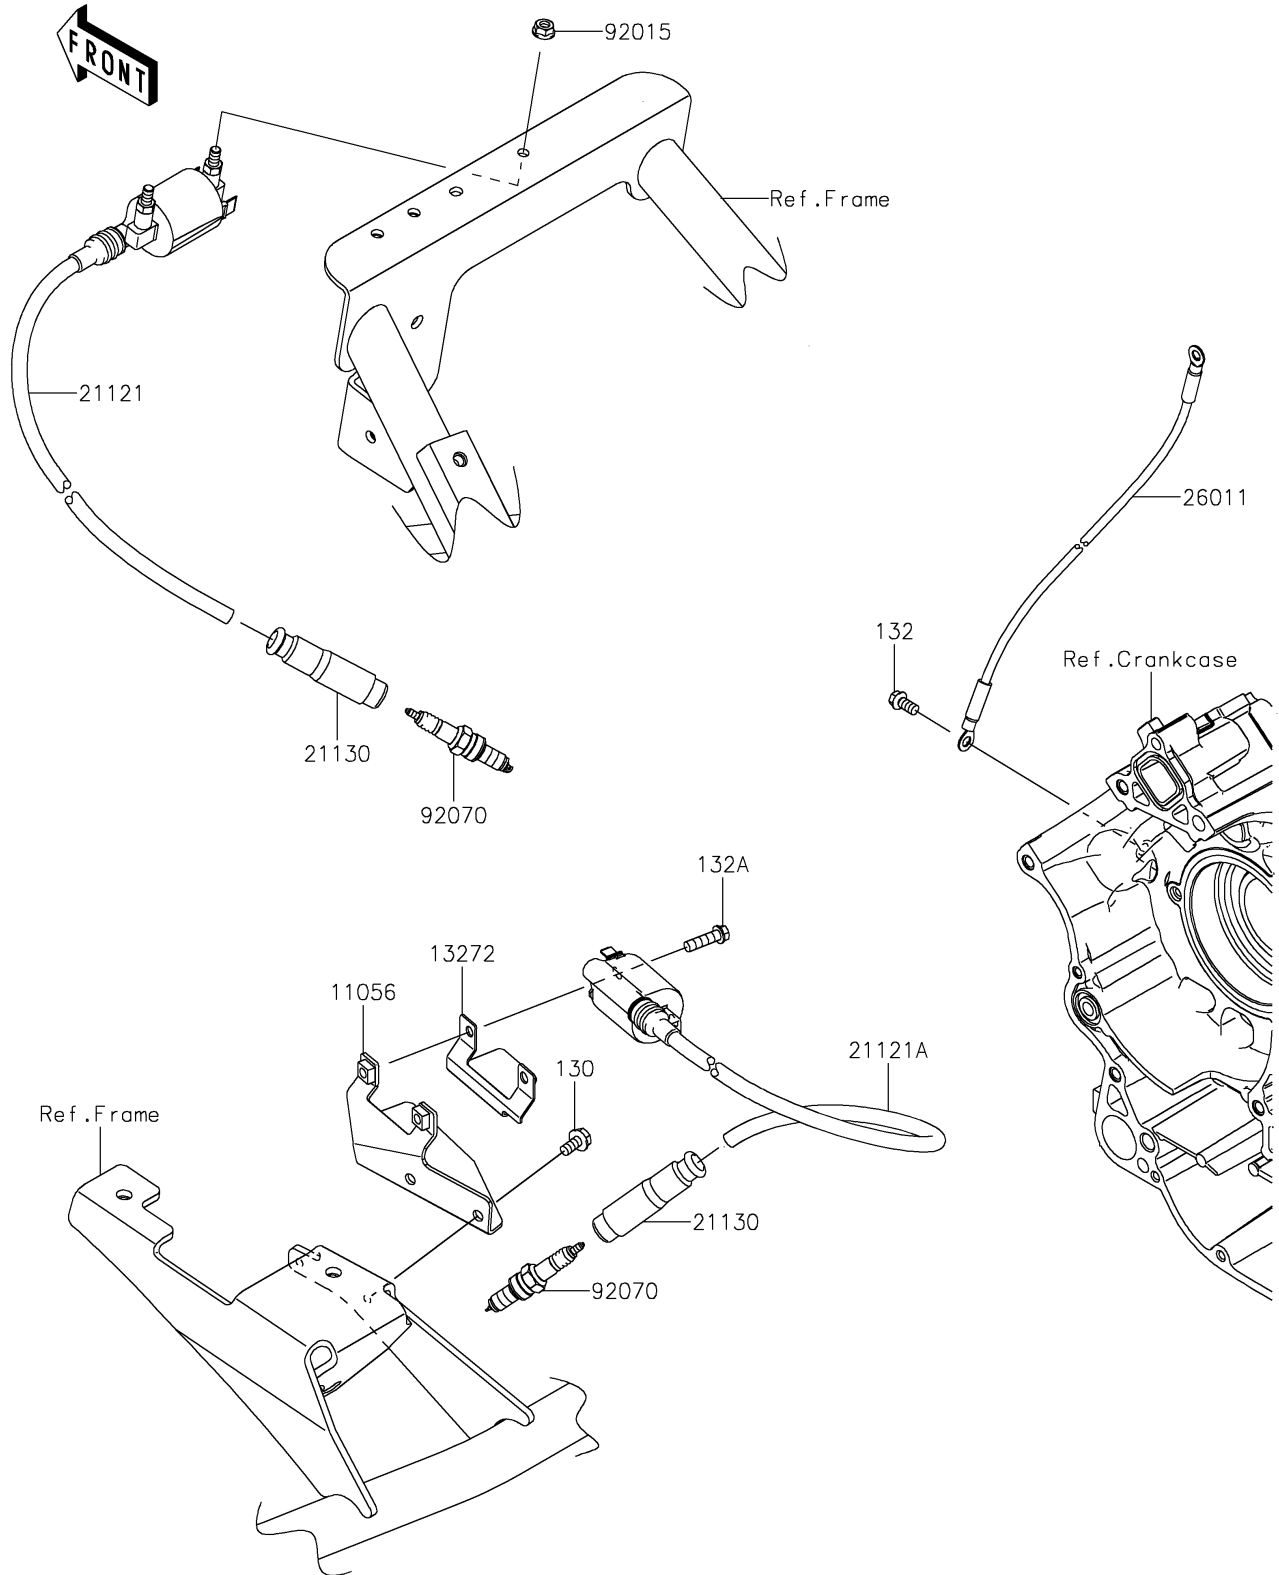

2017 TERYX4™ PARTS DIAGRAM

Ignition System

E1830

2017 TERYX4™ PARTS LIST

Ignition System

ITEM NAME	PART NUMBER	QUANTITY
BRACKET (Ref # 11056)	11056-2673	1
BOLT-FLANGED,6X12 (Ref # 130)	130BA0612	1
BOLT-FLANGED-SMALL,6X12 (Ref # 132)	132BA0612	1
PLATE (Ref # 13272)	13272-1541	1
BOLT-FLANGED-SMALL,6X22 (Ref # 132A)	132BA0622	1
COIL-IGNITION (Ref # 21121)	21121-0716	1
COIL-IGNITION (Ref # 21121A)	21121-0717	1
CAP-SPARK PLUG (Ref # 21130)	21130-1071	1
WIRE-LEAD (Ref # 26011)	26011-0712	1
NUT,FLANGED,6MM (Ref # 92015)	92015-1367	1
PLUG-SPARK,CPR7EA-9(NGK) (Ref # 92070)	92070-0022	1