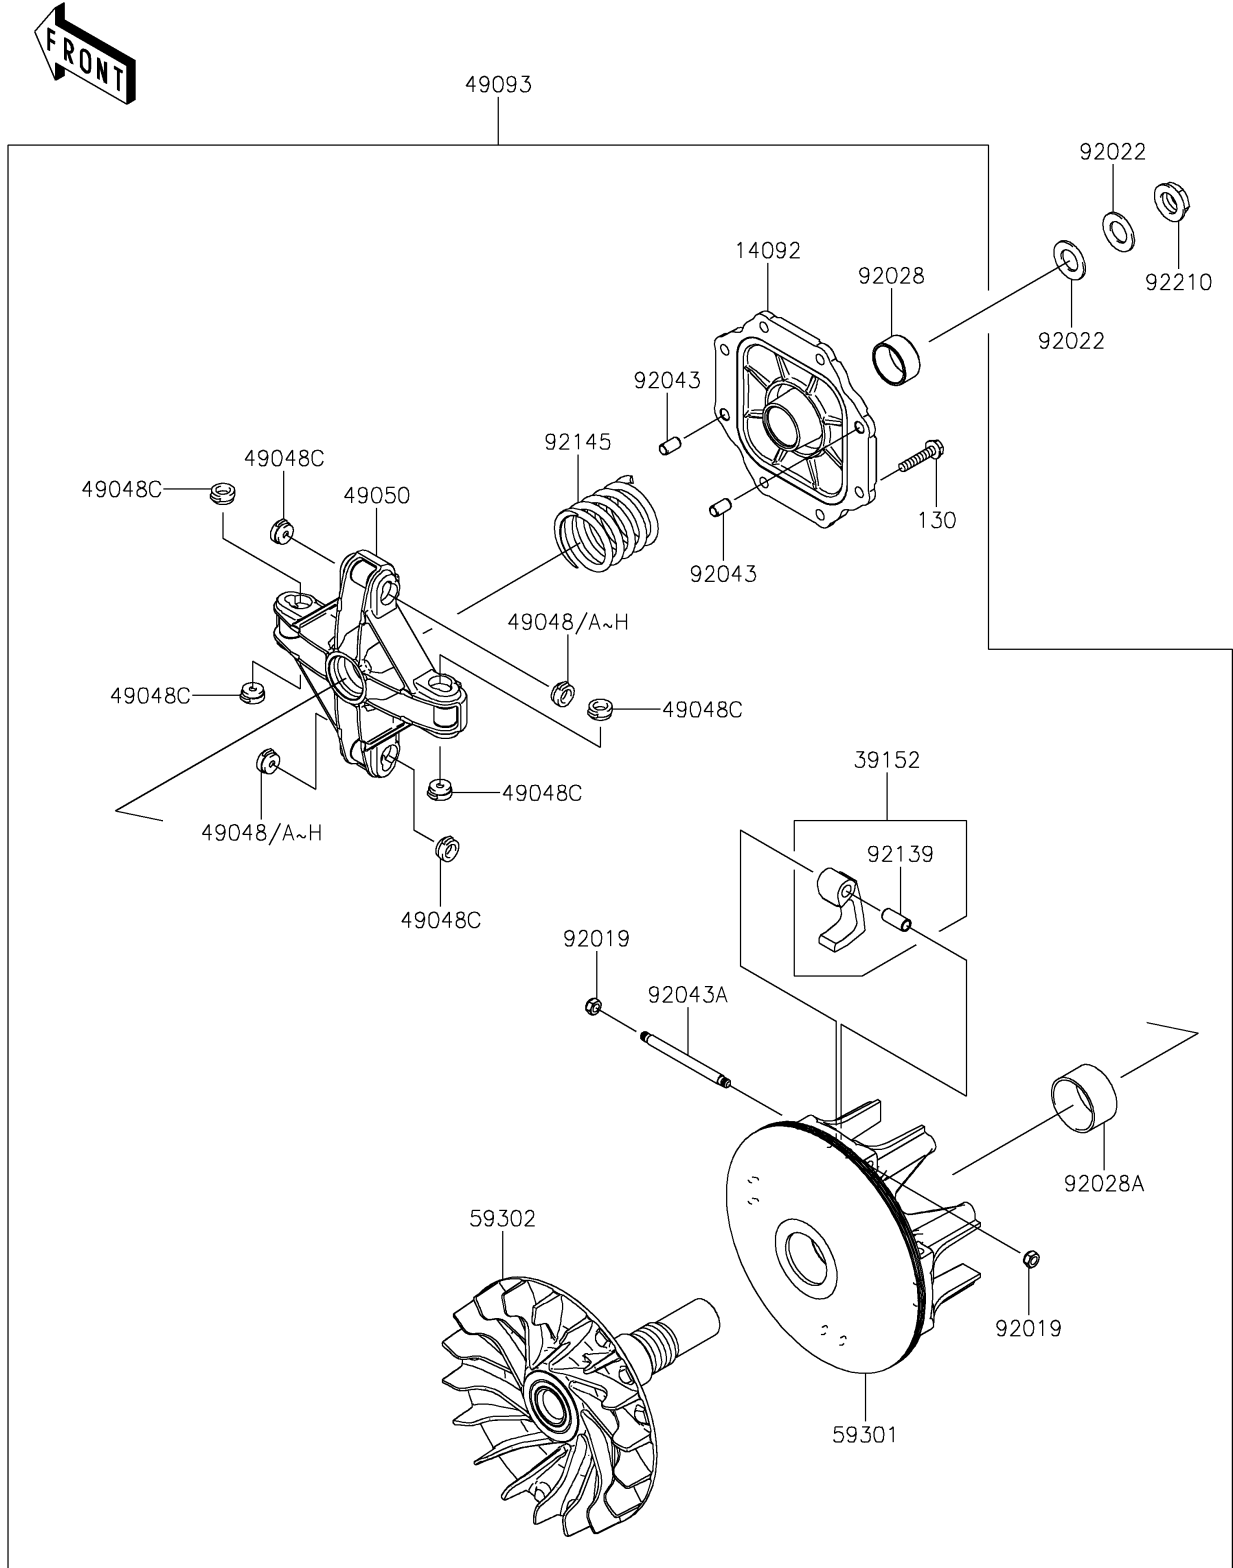

## 2017 TERYX4™ PARTS DIAGRAM

Drive Converter

E1391

## 2017 TERYX4™ PARTS LIST

Drive Converter

ITEM NAME	PART NUMBER	QUANTITY
BOLT-FLANGED,6X30 (Ref # 130)	130CA0630	1
COVER (Ref # 14092)	14092-1107	1
WEIGHT-RAMP (Ref # 39152)	39152-0042	1
SHOE,T=7.2 (Ref # 49048)	49048-1087	1
SHOE,T=7.3 (Ref # 49048A)	49048-1088	1
SHOE,T=7.4 (Ref # 49048B)	49048-1089	1
SHOE,T=7.5 (Ref # 49048C)	49048-1090	1
SHOE,T=7.6 (Ref # 49048D)	49048-1091	1
SHOE,T=7.7 (Ref # 49048E)	49048-1092	1
SHOE,T=7.8 (Ref # 49048F)	49048-1093	1
SHOE,T=7.9 (Ref # 49048G)	49048-1094	1
SHOE,T=8.0 (Ref # 49048H)	49048-1095	1
SPIDER (Ref # 49050)	49050-0039	1
CONVERTER-ASSY-DRIVE (Ref # 49093)	49093-0049	1
SHEAVE-MOVABLE (Ref # 59301)	59301-0029	1
SHEAVE-COMP (Ref # 59302)	59302-0087	1
NUT,LOCK,6MM (Ref # 92019)	92019-008	1
WASHER,16.3X29X1.75 (Ref # 92022)	92022-1356	1
BUSHING,KICK LEVER,OUTSIDE (Ref # 92028)	92028-1900	1
BUSHING (Ref # 92028A)	92028-1975	1
PIN,6.2X8X14 (Ref # 92043)	92043-1263	1
PIN (Ref # 92043A)	92043-1688	1
BUSHING (Ref # 92139)	92139-0852	1
SPRING (Ref # 92145)	92145-0958	1
NUT,LEFT HANDED,16MM (Ref # 92210)	92210-0350	1