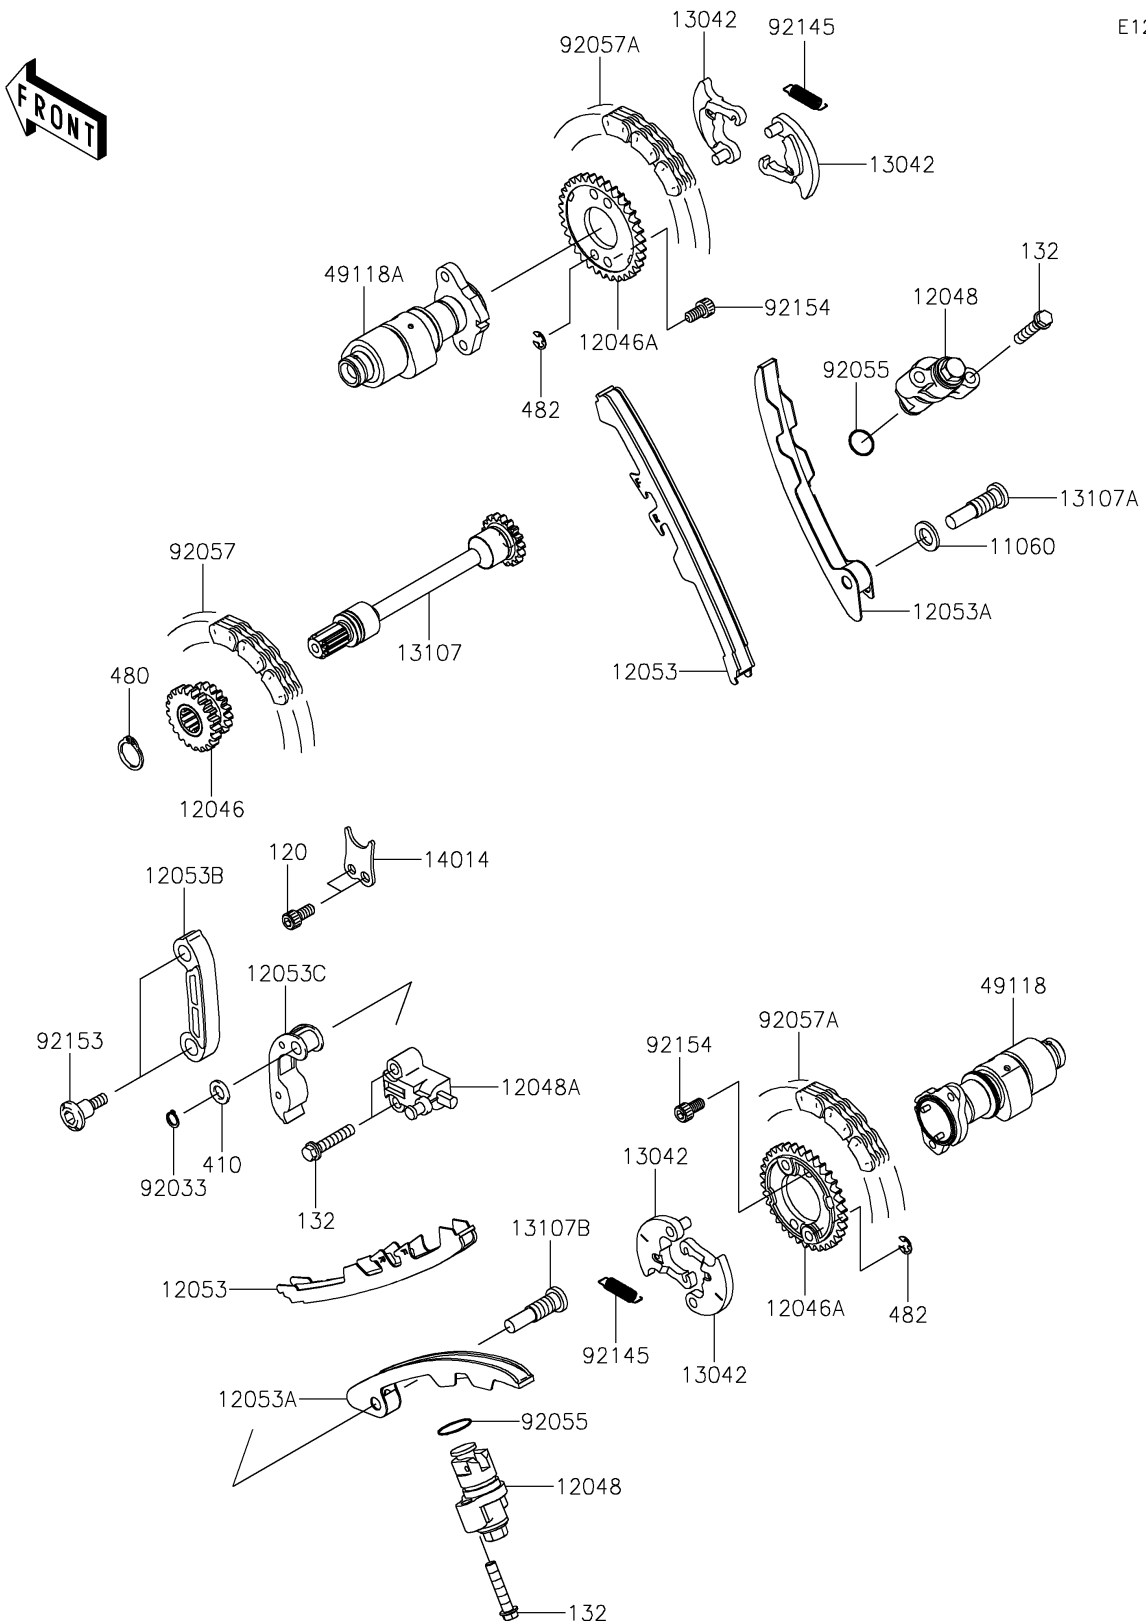

2017 TERYX4™ PARTS DIAGRAM

Camshaft(s)/Tensioner

E1230

2017 TERYX4™ PARTS LIST

Camshaft(s)/Tensioner

ITEM NAME	PART NUMBER	QUANTITY
GASKET (Ref # 11060)	11060-1966	1
BOLT-SOCKET,6X14 (Ref # 120)	120CB0614	1
SPROCKET,21T&17T (Ref # 12046)	12046-0559	1
SPROCKET,CAMSHAFT,34T (Ref # 12046A)	12046-0568	1
TENSIONER-ASSY,CAM (Ref # 12048)	12048-1176	1
TENSIONER-ASSY,SECONDARY (Ref # 12048A)	12048-1177	1
GUIDE-CHAIN,CAMSHAFT,TENSION (Ref # 12053)	12053-1441	1
GUIDE-CHAIN,CAMSHAFT,SLACK (Ref # 12053A)	12053-1442	1
GUIDE-CHAIN,TENSION (Ref # 12053B)	12053-1443	1
GUIDE-CHAIN,SLACK (Ref # 12053C)	12053-1444	1
WEIGHT,DECOMP (Ref # 13042)	13042-1141	1
SHAFT (Ref # 13107)	13107-0761	1
SHAFT,CHAIN GUIDE,FR (Ref # 13107A)	13107-1443	1
SHAFT,CHAIN GUIDE,RR (Ref # 13107B)	13107-1444	1
BOLT-FLANGED-SMALL,6X30 (Ref # 132)	132BA0630	1
PLATE-POSITION,DRIVE (Ref # 14014)	14014-0050	1
WASHER-PLAIN-SMALL,8MM (Ref # 410)	410AA0800	1
CIRCLIP-TYPE-C,14MM (Ref # 480)	480J1400	1
CIRCLIP-TYPE-E,5MM (Ref # 482)	482J5000	1
CAMSHAFT-COMP,RR (Ref # 49118)	49118-0788	1
CAMSHAFT-COMP,FR (Ref # 49118A)	49118-0939	1
RING-SNAP,8MM (Ref # 92033)	92033-1039	1
RING-O,18.8X1.9 (Ref # 92055)	92055-086	1
CHAIN,DID SCR-0412 SV (Ref # 92057)	92057-0186	1
CHAIN,DID SCR-0409 SV (Ref # 92057A)	92057-0187	1
SPRING,DECOMP (Ref # 92145)	92145-0913	1
BOLT,SOCKET,6X24.5 (Ref # 92153)	92153-1200	1
BOLT,SOCKET,6X12 (Ref # 92154)	92154-1820	1