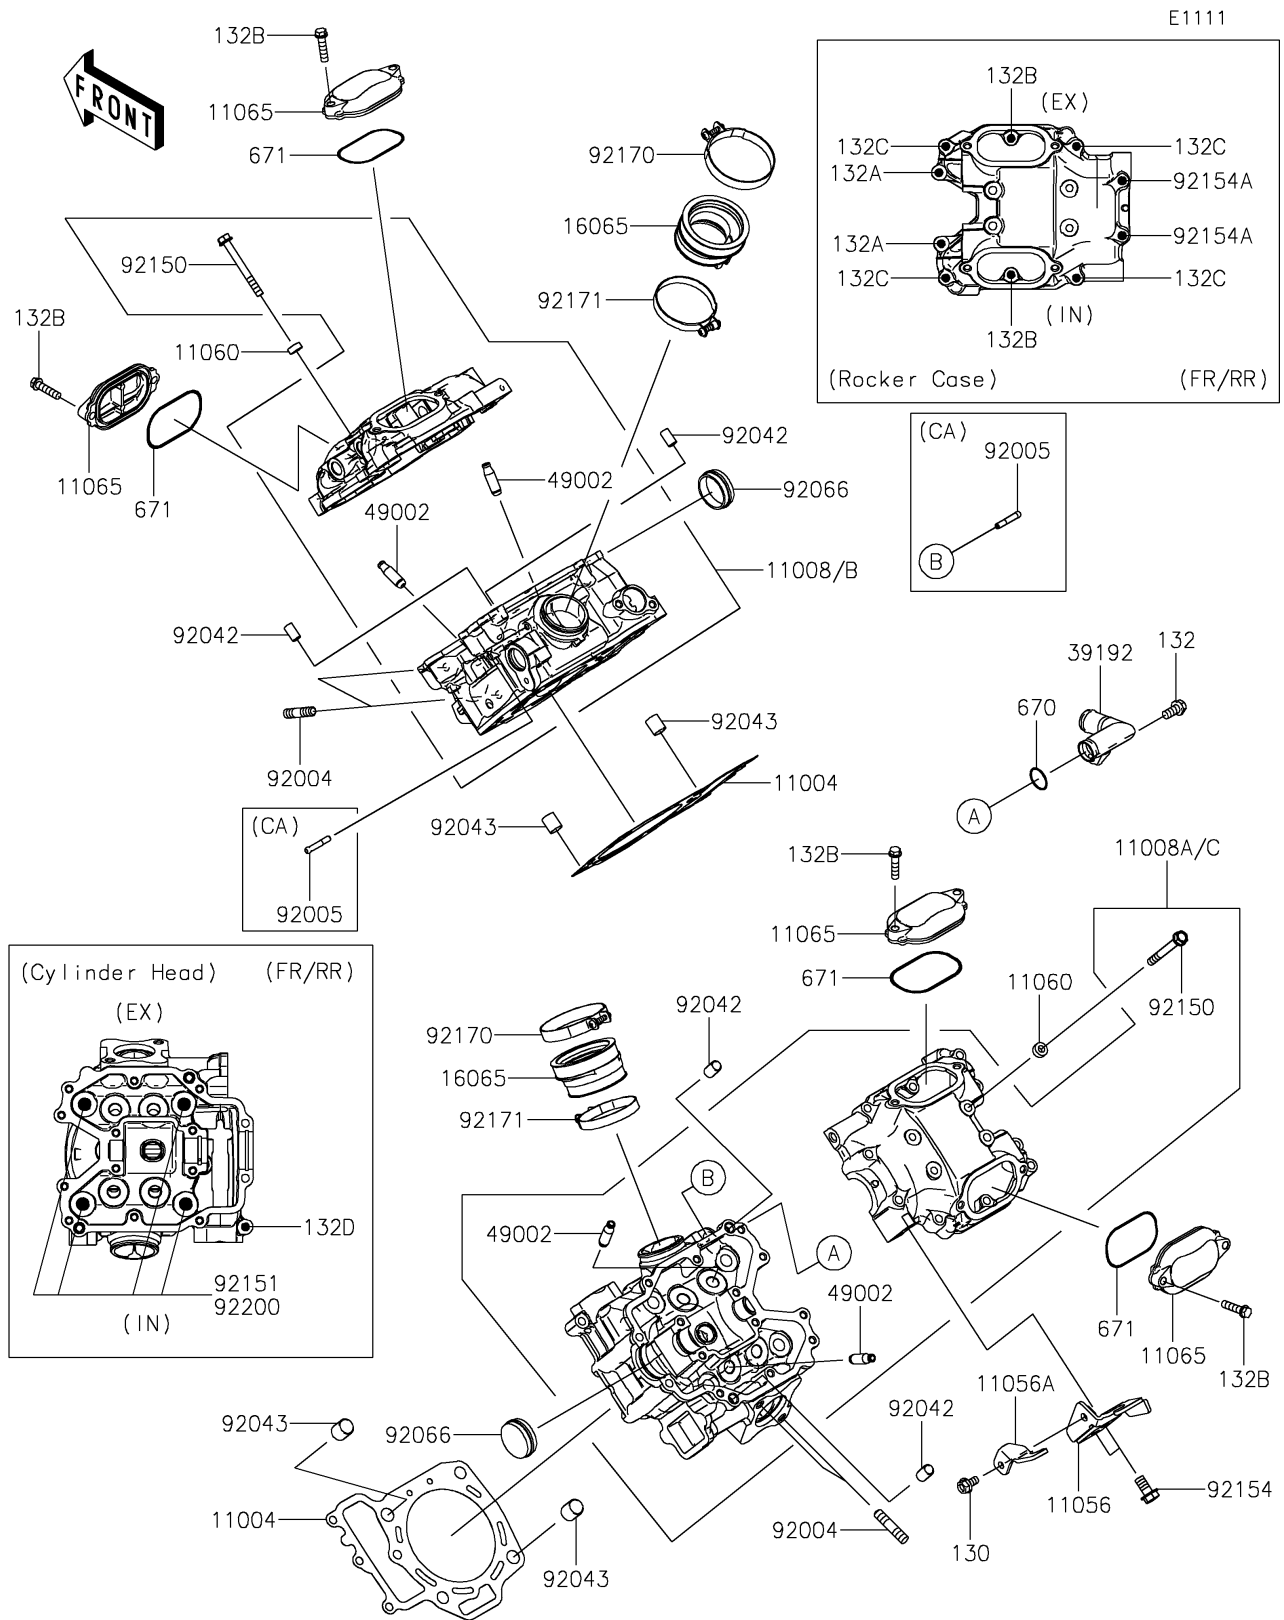

2017 TERYX4™ PARTS DIAGRAM

Cylinder Head

2017 TERYX4™ PARTS LIST

Cylinder Head

ITEM NAME	PART NUMBER	QUANTITY
GASKET-HEAD (Ref # 11004)	11004-0713	1
HEAD-COMP-CYLINDER,FR (Ref # 11008)	11008-0790	1
HEAD-COMP-CYLINDER,RR (Ref # 11008A)	11008-0791	1
BRACKET (Ref # 11056)	11056-1410	1
BRACKET (Ref # 11056A)	11056-1411	1
GASKET,6.2X12X0.3 (Ref # 11060)	11060-1994	1
CAP,ROCKER CASE (Ref # 11065)	11065-0724	1
BOLT-FLANGED,6X12 (Ref # 130)	130BA0612	1
BOLT-FLANGED-SMALL,6X12 (Ref # 132)	132BA0612	1
BOLT-FLANGED-SMALL,6X20 (Ref # 132A)	132BA0620	1
BOLT-FLANGED-SMALL,6X25 (Ref # 132B)	132BA0625	1
BOLT-FLANGED-SMALL,6X30 (Ref # 132C)	132BA0630	1
BOLT-FLANGED-SMALL,6X95 (Ref # 132D)	132BA0695	1
HOLDER-CARBURETOR (Ref # 16065)	16065-0118	1
PIPE-WATER,RR (Ref # 39192)	39192-0119	1
GUIDE-VALVE (Ref # 49002)	49002-0706	1
O RING,16MM (Ref # 670)	670B2016	1
O RING,55MM (Ref # 671)	671D2555	1
STUD,8X22 (Ref # 92004)	92004-1217	1
PIN,DOWEL,6.3X8X14 (Ref # 92042)	92042-007	1
PIN,10.1X12X14 (Ref # 92043)	92043-4009	1
PLUG (Ref # 92066)	92066-0904	1
BOLT,FLANGED,6X55 (Ref # 92150)	92150-1302	1
BOLT,FLANGED,10X150 (Ref # 92151)	92151-1917	1
BOLT,FLANGED,8X20 (Ref # 92154)	92154-0885	1
BOLT,FLANGED,6X130 (Ref # 92154A)	92154-0993	1
CLAMP (Ref # 92170)	92170-1448	1
CLAMP (Ref # 92171)	92171-0722	1
WASHER,11.5X20.5X1.6 (Ref # 92200)	92200-1128	1