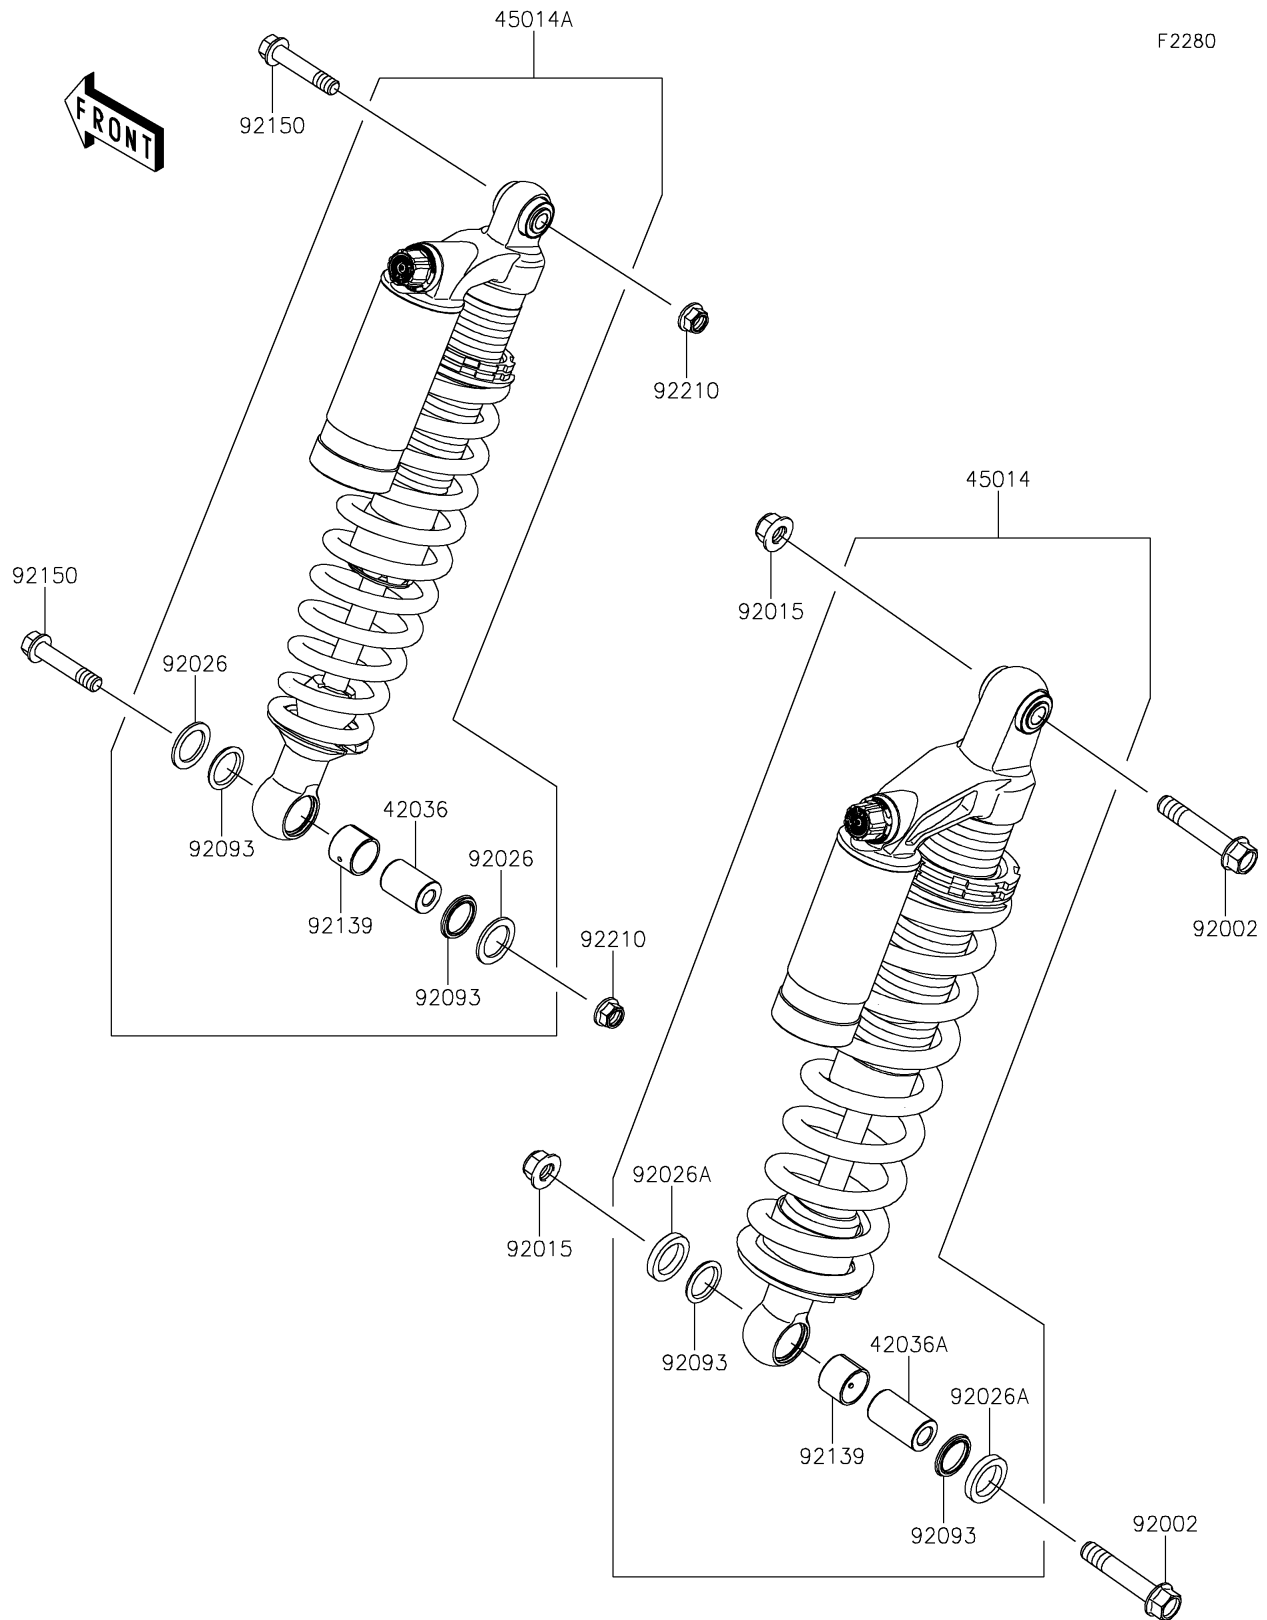

## 2016 TERYX® CAMO PARTS DIAGRAM

Shock Absorber(s)

F2280

## 2016 TERYX® CAMO PARTS LIST

Shock Absorber(s)

ITEM NAME	PART NUMBER	QUANTITY
SLEEVE (Ref # 42036)	42036-0772	1
SLEEVE (Ref # 42036A)	42036-0773	1
SHOCKABSORBER,RR,BLACK (Ref # 45014)	45014-0485-10	1
SHOCKABSORBER,FR,BLACK (Ref # 45014A)	45014-0486-10	1
BOLT,ROD,12MM (Ref # 92002)	92002-1757	1
NUT,LOCK,FLANGED,12MM (Ref # 92015)	92015-1433	1
SPACER (Ref # 92026)	92026-0793	1
SPACER (Ref # 92026A)	92026-0794	1
SEAL (Ref # 92093)	92093-0609	1
BUSHING (Ref # 92139)	92139-0809	1
BOLT,FLANGED,10X50 (Ref # 92150)	92150-1125	1
NUT,LOCK,FLANGED,10MM (Ref # 92210)	92210-1080	1