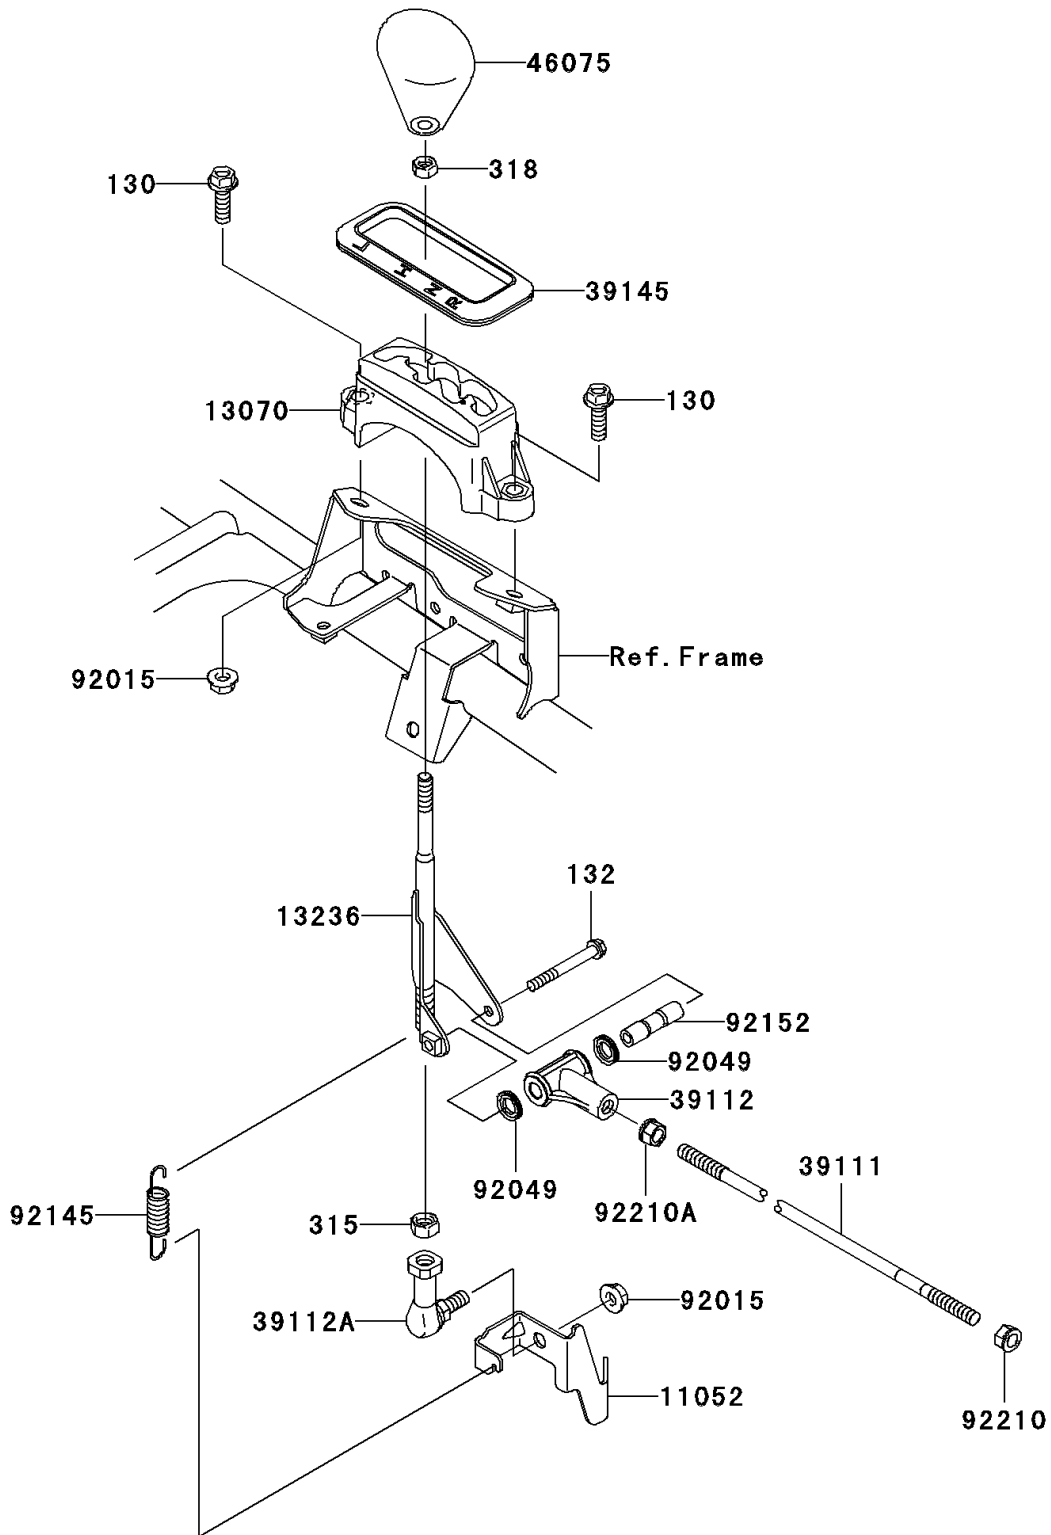

2006 Prairie 700 4x4 PARTS DIAGRAM

Control

E7110

2006 Prairie 700 4x4 PARTS LIST

Control

ITEM NAME	PART NUMBER	QUANTITY
BOLT-FLANGED,8X25 (Ref # 130)	130Z0825	1
BOLT-FLANGED-SMALL,6X50 (Ref # 132)	132J0650	1
NUT-HEX-FINE,10MM (Ref # 315)	315B1000	1
NUT-HEX-SMALL,8MM (Ref # 318)	318G0800	1
BRACKET,CONTROL (Ref # 11052)	11052-1441	1
GUIDE,CONTROL SHAFT (Ref # 13070)	13070-1396	1
LEVER-COMP,SHIFT (Ref # 13236)	13236-1384	1
ROD-TIE,SHIFT (Ref # 39111)	39111-1174	1
RODEND-TIE (Ref # 39112)	39112-1079	1
RODEND-TIE,CONTROL PIVOT (Ref # 39112A)	39112-1084	1
TRIM-SEAL,CONTROL GUIDE (Ref # 39145)	39145-1121	1
GRIP,SHIFT (Ref # 46075)	46075-1185	1
NUT,8MM (Ref # 92015)	92015-1432	1
SEAL-OIL (Ref # 92049)	92049-1458	1
SPRING,CONTROL (Ref # 92145)	92145-1441	1
COLLAR,RODEND-TIE (Ref # 92152)	92152-1222	1
NUT,RH,THREAD 8MM (Ref # 92210)	92210-1242	1
NUT,LH,THREAD 8MM (Ref # 92210A)	92210-1284	1