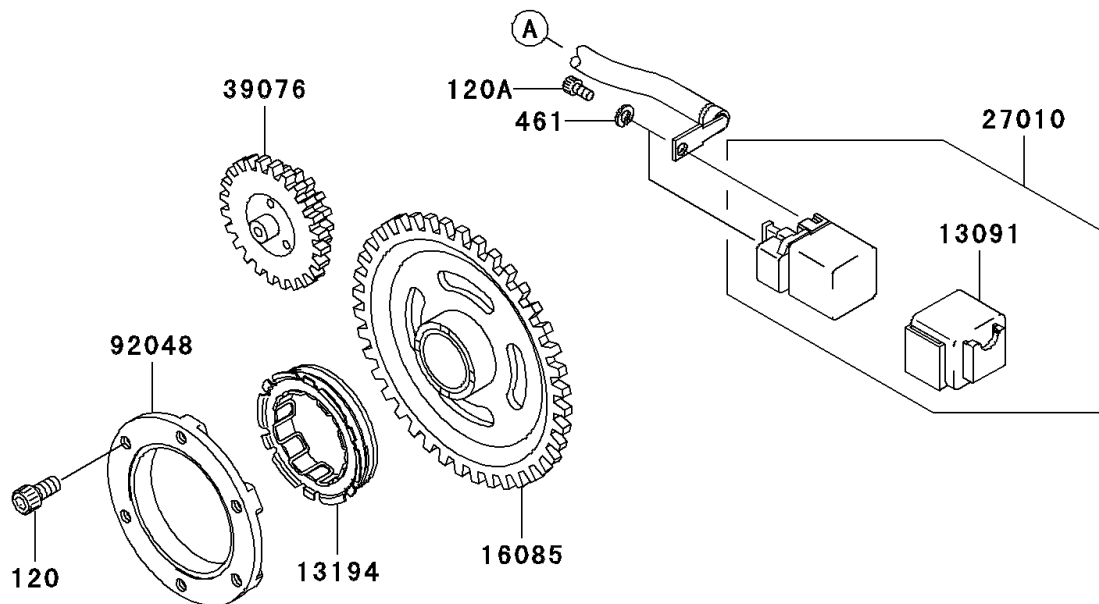

2006 Prairie 700 4x4 PARTS DIAGRAM

Starter Motor

E1840

2006 Prairie 700 4x4 PARTS LIST

Starter Motor

ITEM NAME	PART NUMBER	QUANTITY
BOLT-SOCKET,8X16 (Ref # 120)	120P0816	1
BOLT-SOCKET,5X10 (Ref # 120A)	120S0510	1
BOLT-FLANGED-SMALL,6X30 (Ref # 132)	132Y0630	1
WASHER-SPRING,5MM,BLACK (Ref # 461)	461K0500	1
HOLDER (Ref # 13091)	13091-1992	1
CLUTCH-ONEWAY (Ref # 13194)	13194-1094	1
GEAR,STARTER (Ref # 16085)	16085-1238	1
GROMMET,STARTER TERMINAL (Ref # 21017)	21017-017	1
WASHER,9.1X18X0.2 (Ref # 21025)	21025-011	1
BRUSH,CARBON (Ref # 21039)	21039-1063	1
SPRING-BRUSH (Ref # 21040)	21040-1057	1
STARTER-ELECTRIC (Ref # 21163)	21163-1320	1
WIRE-LEAD (Ref # 26011)	26011-1814	1
SWITCH,MAGNETIC (Ref # 27010)	27010-1376	1
LIMITER,STARTER (Ref # 39076)	39076-1076	1
NUT,STARTER MOTOR (Ref # 92015)	92015-1476	1
WASHER,9.1X18X0.8 (Ref # 92022)	92022-1132	1
WASHER,LOCK,T=2.0 (Ref # 92022A)	92022-1458	1
RACE,ONE WAY CLUTCH (Ref # 92048)	92048-0002	1
RING-O (Ref # 92055)	92055-1276	1
RING-O,4.5X2.0 (Ref # 92055A)	92055-1370	1
RING-O,STARTER MOTOR (Ref # 92055B)	92055-1381	1
BOLT (Ref # 92150)	92150-1243	1