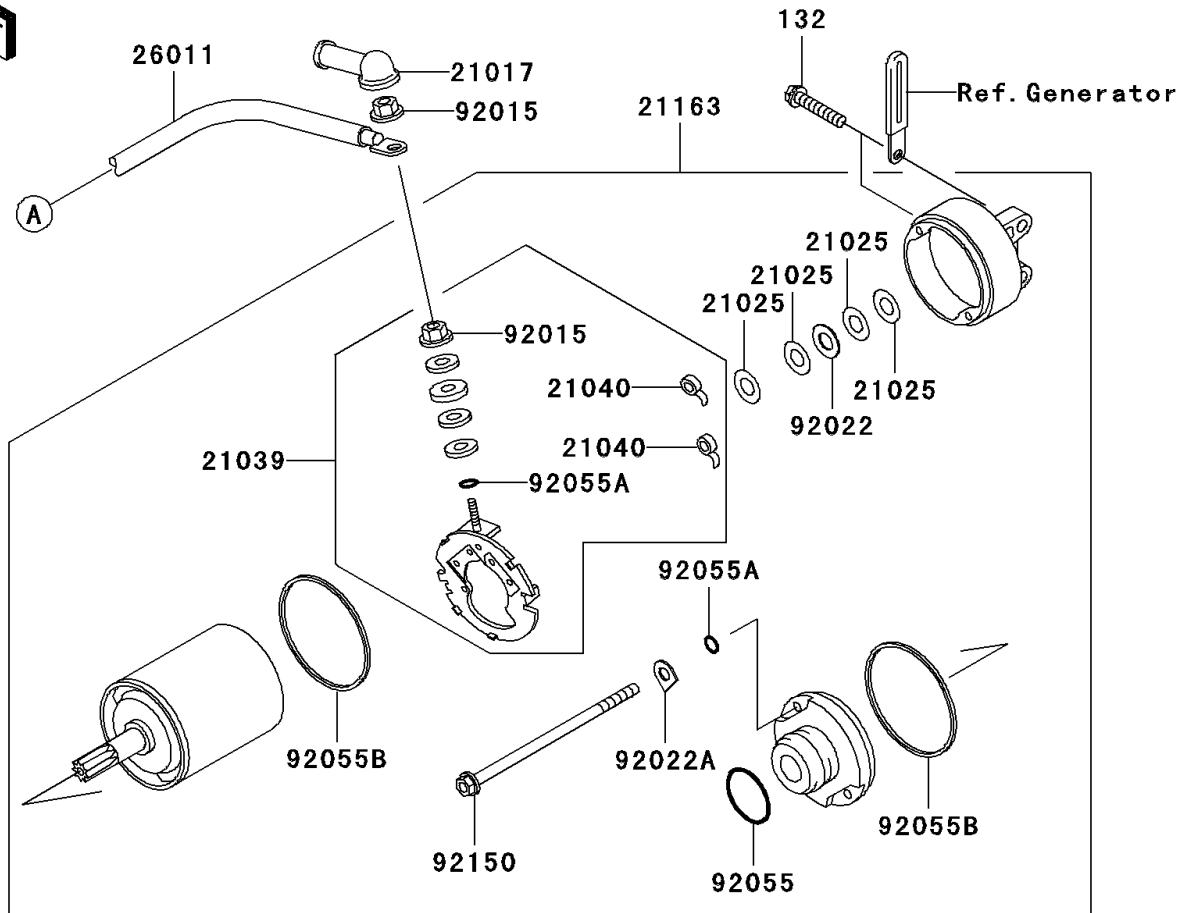

2006 Prairie 700 4x4 PARTS DIAGRAM

Starter Motor

E1840

2006 Prairie 700 4x4 PARTS LIST

Starter Motor

ITEM NAME	PART NUMBER	QUANTITY
BOLT-SOCKET,8X16 (Ref # 120)	120P0816	1
BOLT-SOCKET,5X10 (Ref # 120A)	120S0510	1
BOLT-FLANGED-SMALL,6X30 (Ref # 132)	132Y0630	1
WASHER-SPRING,5MM,BLACK (Ref # 461)	461K0500	1
HOLDER (Ref # 13091)	13091-1992	1
CLUTCH-ONEWAY (Ref # 13194)	13194-1094	1
GEAR,STARTER (Ref # 16085)	16085-1238	1
GROMMET,STARTER TERMINAL (Ref # 21017)	21017-017	1
WASHER,9.1X18X0.2 (Ref # 21025)	21025-011	1
BRUSH,CARBON (Ref # 21039)	21039-1063	1
SPRING-BRUSH (Ref # 21040)	21040-1057	1
STARTER-ELECTRIC (Ref # 21163)	21163-1320	1
WIRE-LEAD (Ref # 26011)	26011-1814	1
SWITCH,MAGNETIC (Ref # 27010)	27010-1376	1
LIMITER,STARTER (Ref # 39076)	39076-1076	1
NUT,STARTER MOTOR (Ref # 92015)	92015-1476	1
WASHER,9.1X18X0.8 (Ref # 92022)	92022-1132	1
WASHER,LOCK,T=2.0 (Ref # 92022A)	92022-1458	1
RACE,ONE WAY CLUTCH (Ref # 92048)	92048-0002	1
RING-O (Ref # 92055)	92055-1276	1
RING-O,4.5X2.0 (Ref # 92055A)	92055-1370	1
RING-O,STARTER MOTOR (Ref # 92055B)	92055-1381	1
BOLT (Ref # 92150)	92150-1243	1