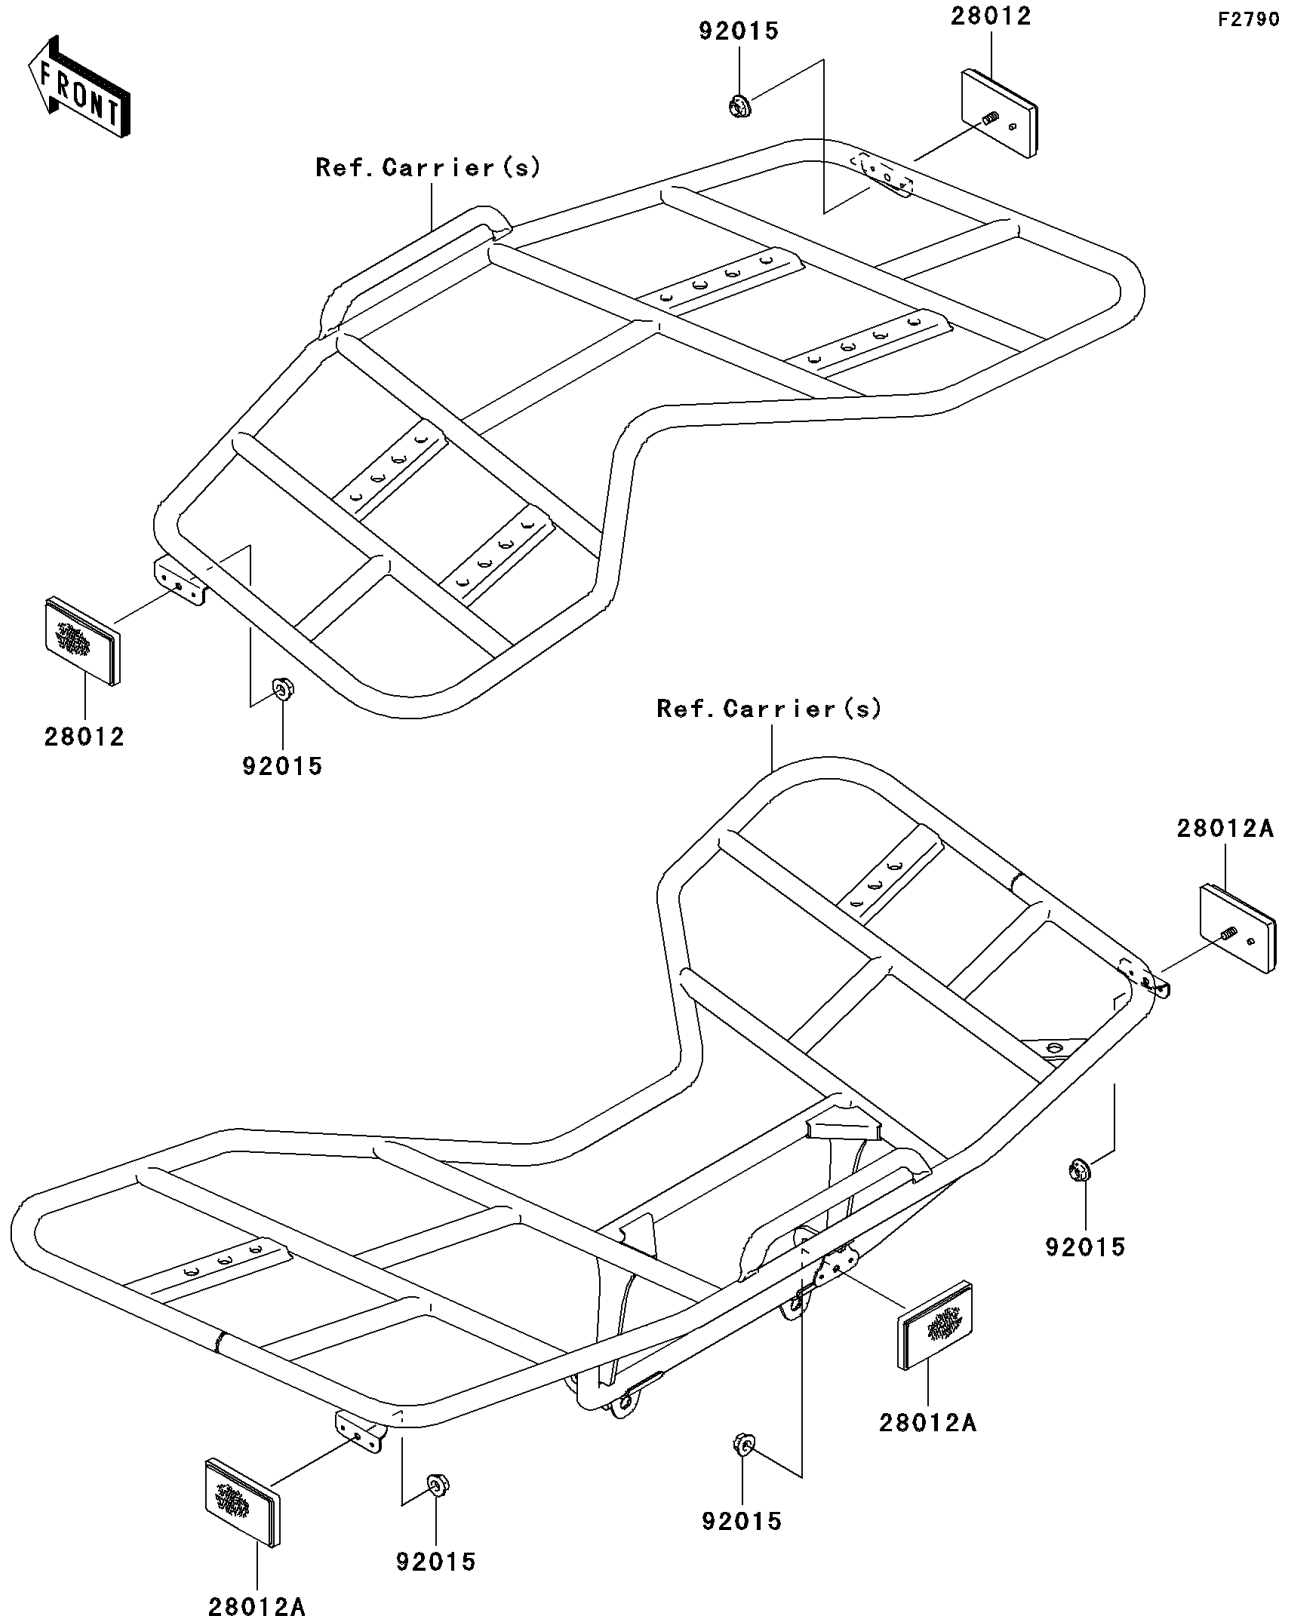

# 2004 Prairie 700 4x4 PARTS DIAGRAM

Reflectors(CN)

## 2004 Prairie 700 4x4 PARTS LIST

Reflectors(CN)

ITEM NAME	PART NUMBER	QUANTITY
REFLECTOR-REFLEX (Ref # 28012)	28012-1003	2
REFLECTOR-REFLEX (Ref # 28012A)	28012-1088	3
NUT,FLANGED,5MM (Ref # 92015)	92015-1259	5