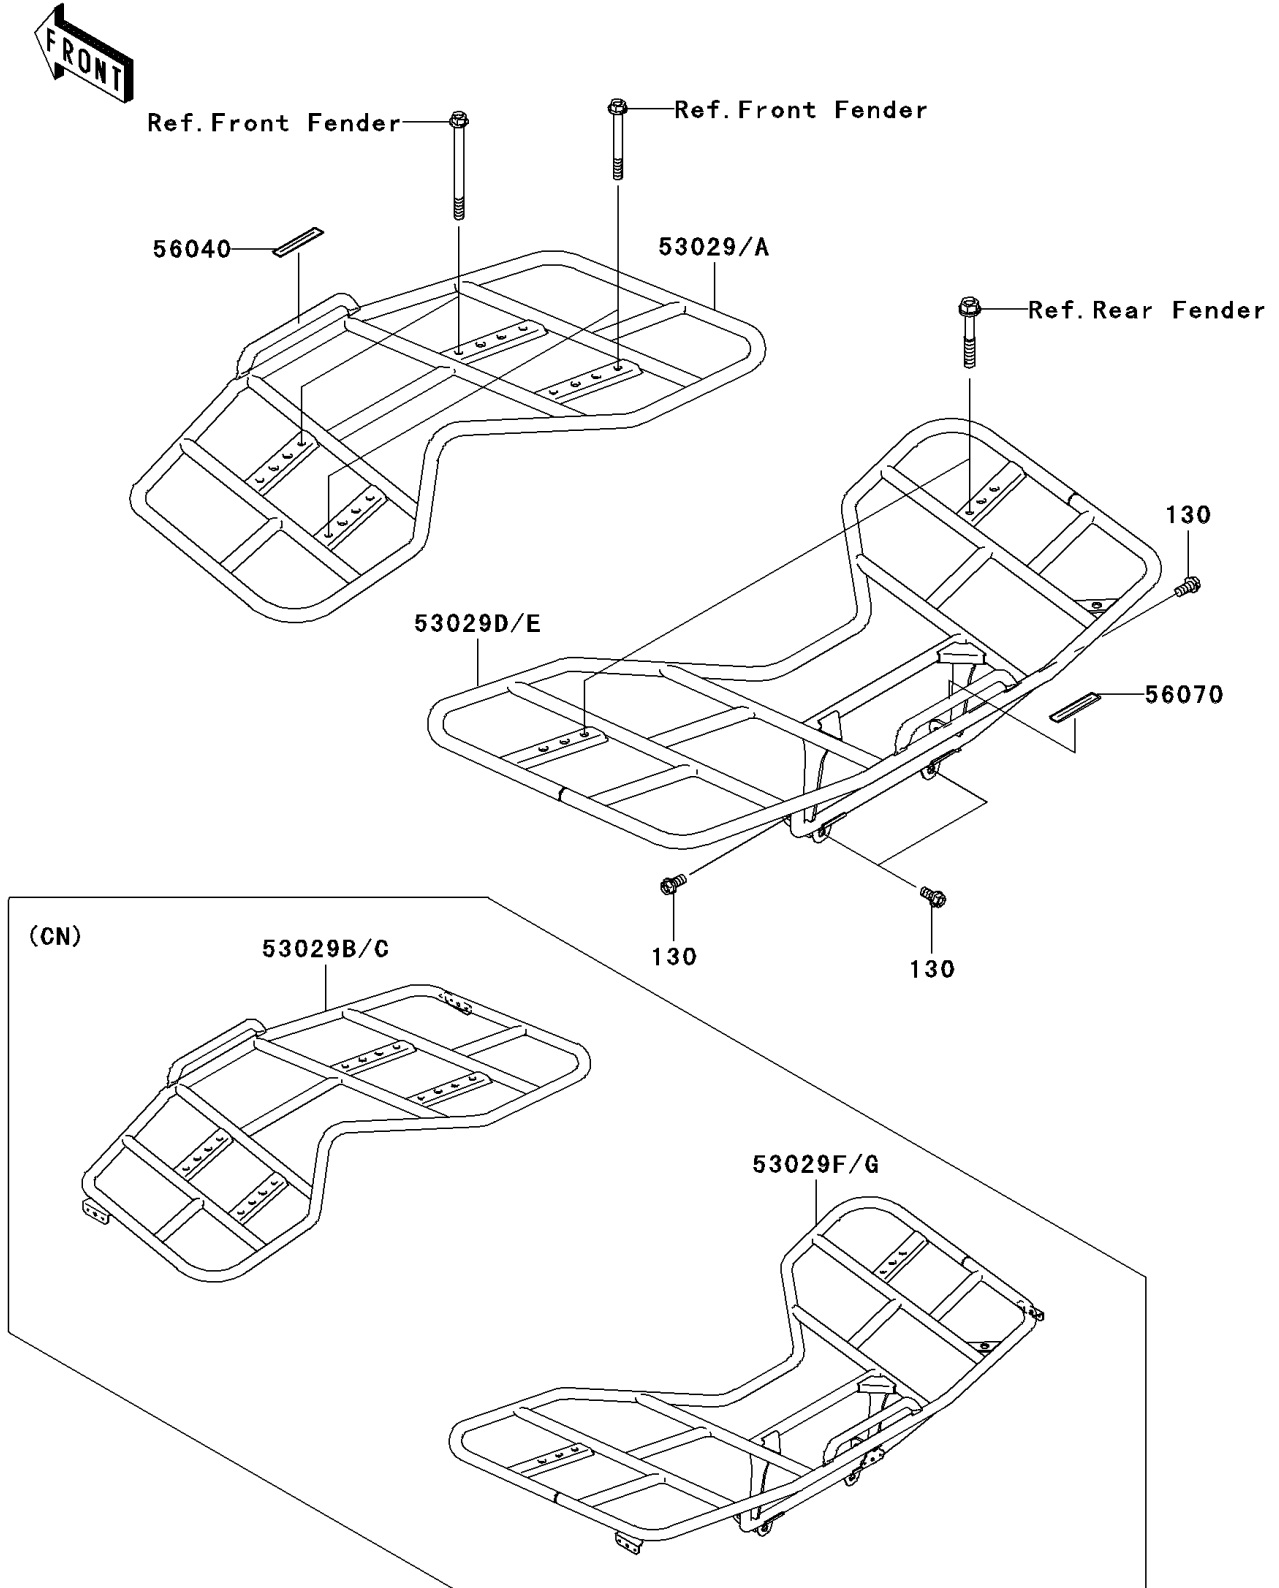

2004 Prairie 700 4x4 PARTS DIAGRAM

Carrier(s)

F2520

2004 Prairie 700 4x4 PARTS LIST

Carrier(s)

ITEM NAME	PART NUMBER	QUANTITY
BOLT-FLANGED,10X20 (Ref # 130)	130S1020	4
LABEL-WARNING,MAXIMUM LOAD (Ref # 56040)	56040-1321	1
LABEL-WARNING,MAXIMUM LOAD (Ref # 56070)	56070-0041	1
CARRIER,FR,S.GOLD (Ref # 53029)	53029-0003-UF	1
CARRIER,FR,S.GOLD (Ref # 53029B)	53029-0007-UF	1
CARRIER,RR,S.GOLD (Ref # 53029D)	53029-0016-UF	1
CARRIER,RR,S.GOLD (Ref # 53029F)	53029-0025-UF	1