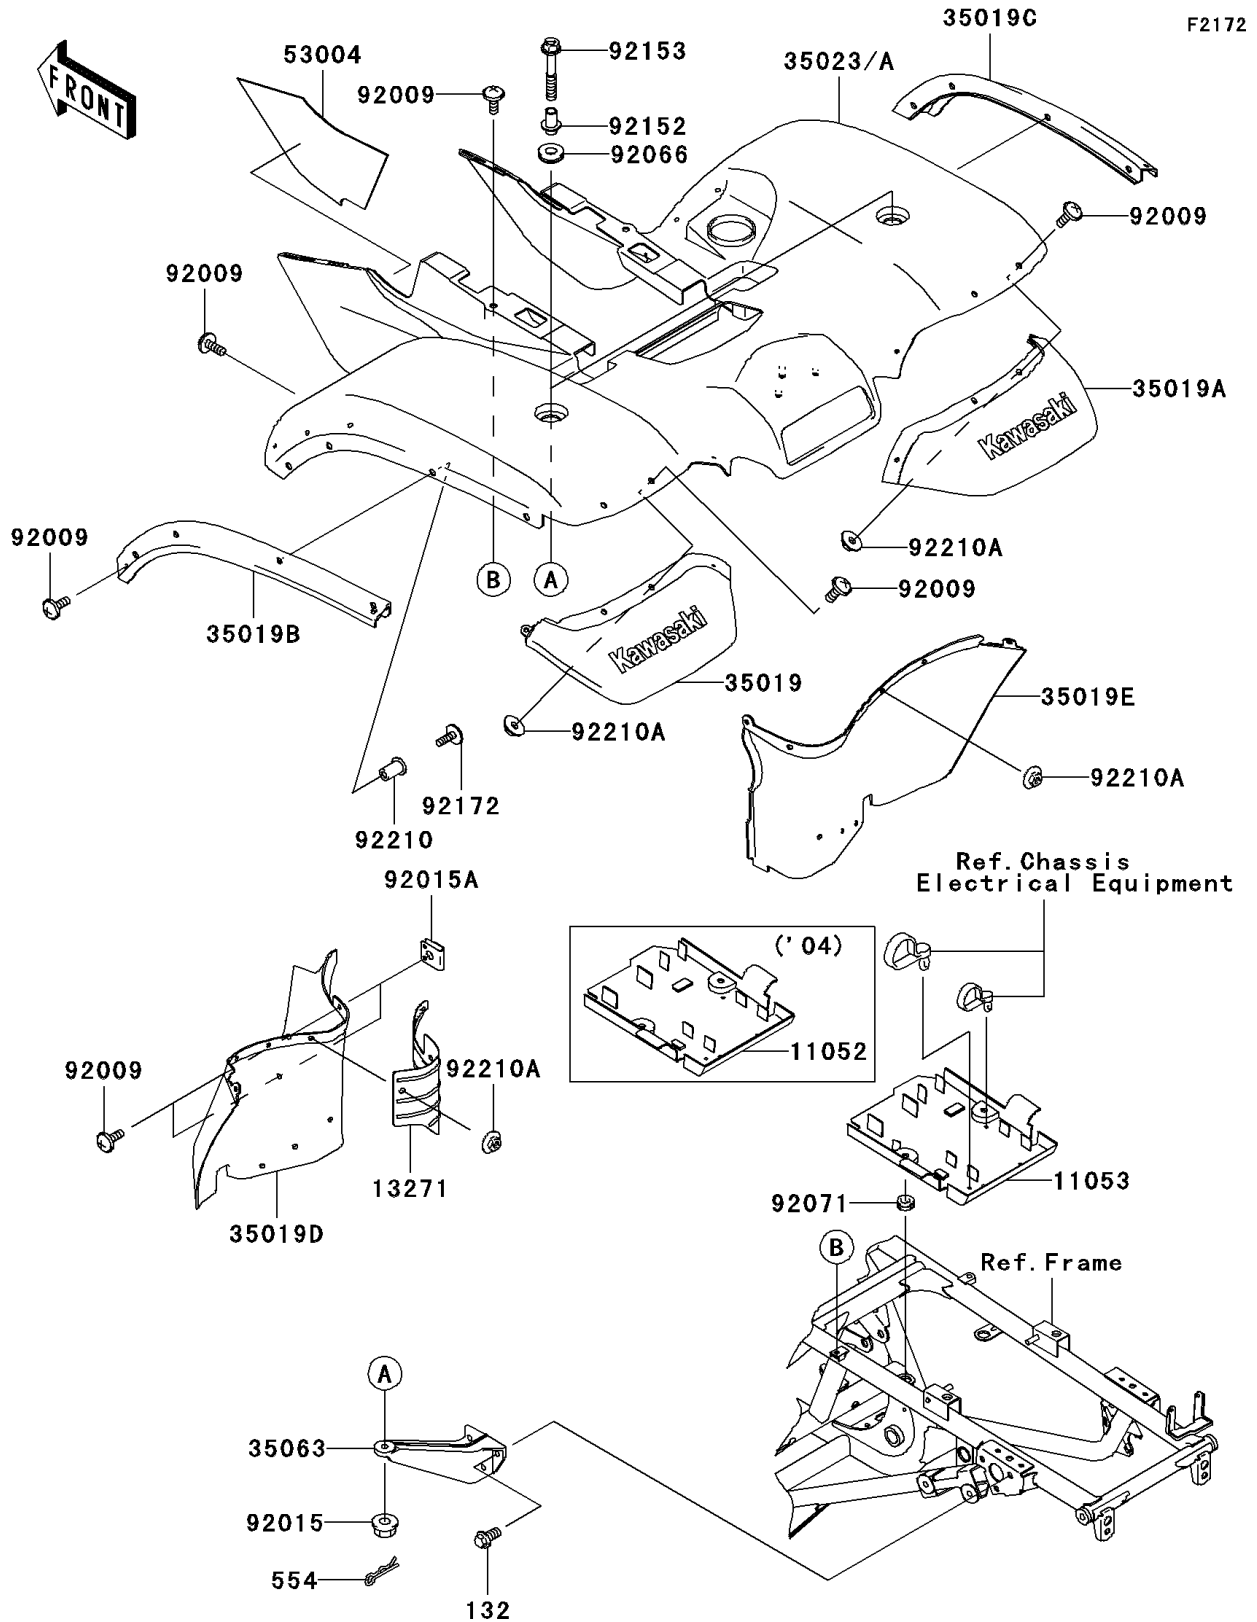

2004 Prairie 700 4x4 PARTS DIAGRAM

Rear Fender(s)

2004 Prairie 700 4x4 PARTS LIST

Rear Fender(s)

ITEM NAME	PART NUMBER	QUANTITY
BOLT-FLANGED-SMALL (Ref # 132)	132J0818	6
PIN-SNAP,8MM (Ref # 554)	554A0800	2
BRACKET,ELCTRIC (Ref # 11052)	11052-1847	1
PLATE,HEAT GUARD (Ref # 13271)	13271-1718	1
FLAP,RR,RR,LH,F.BLACK (Ref # 35019)	35019-1371-6Z	1
FLAP,RR,RR,RH,F.BLACK (Ref # 35019A)	35019-1372-6Z	1
FLAP,RR,SIDE,LH,F.BLACK (Ref # 35019B)	35019-1373-6Z	1
FLAP,RR,SIDE,RH,F.BLACK (Ref # 35019C)	35019-1374-6Z	1
FLAP,RR,FR,LH,F.BLACK (Ref # 35019D)	35019-1393-6Z	1
FLAP,RR,FR,RH,F.BLACK (Ref # 35019E)	35019-1394-6Z	1
FENDER-REAR,A.RED (Ref # 35023)	35023-1565-260	1
FENDER-REAR,H.GREEN (Ref # 35023A)	35023-1565-6A	1
STAY,RR FENDER (Ref # 35063)	35063-1100	2
MAT,RR FENDER (Ref # 53004)	53004-1170	1
SCREW,6X16 (Ref # 92009)	92009-1621	23
NUT,LOCK,FLANGED,8MM (Ref # 92015)	92015-1397	2
NUT,CLAMP,6MM (Ref # 92015A)	92015-1678	2
PLUG (Ref # 92066)	92066-1438	2
GROMMET (Ref # 92071)	92071-1131	2
COLLAR,L=38.5 (Ref # 92152)	92152-0098	2
BOLT,FLANGED,8X68 (Ref # 92153)	92153-0326	2
SCREW,5X18 (Ref # 92172)	92172-1063	8
NUT,POP,5MM (Ref # 92210)	92210-0012	8
NUT,6MM (Ref # 92210A)	92210-1368	19