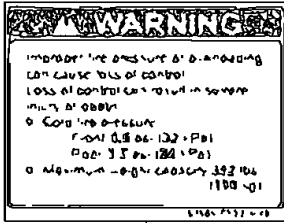

2018 BRUTE FORCE® 300 PARTS DIAGRAM

Labels(US)

F2860

56071D

56071E

56071J

56071B

56071A